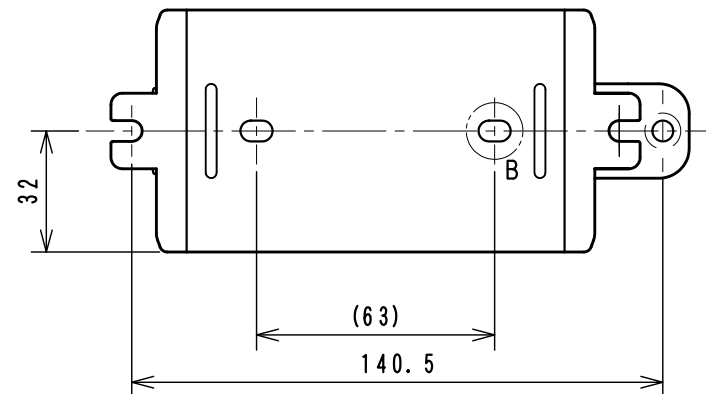

Item No.	Assembly Name
D6B-140B	S-BOX 64x80 (D) 1- ϕ 22.5 (L=116)/1P Bracket

Detail A
Scale 1:1

Detail B
Scale 2:1