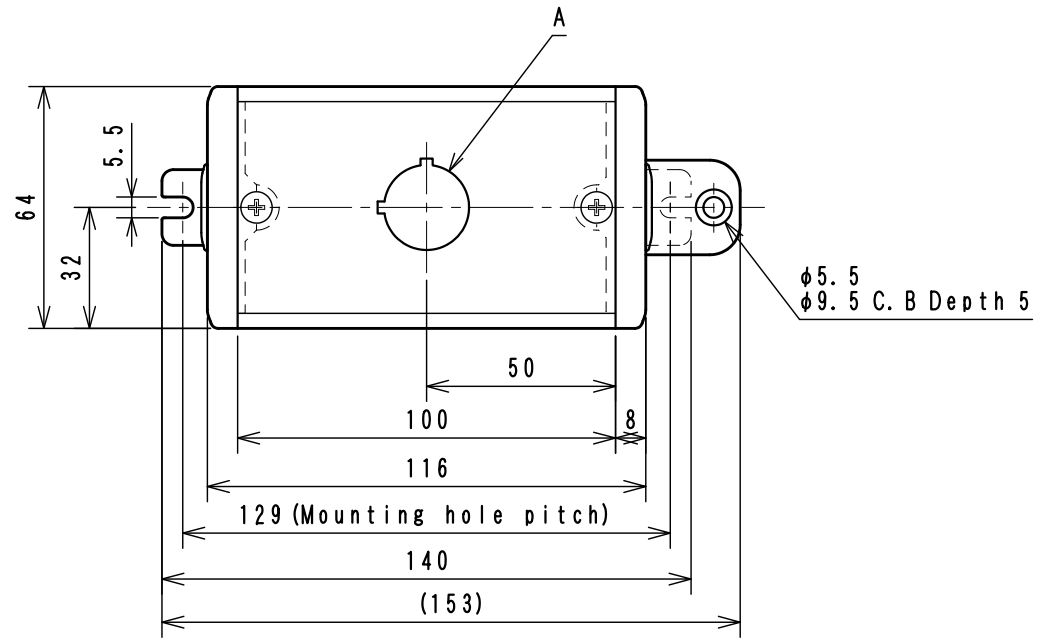

Item No.	Assembly Name
D6B-140B	S-BOX 64x80 (D) 1- ϕ 22.5 (L=116)/1P Bracket

Detail A
Scale 1:1

Detail B
Scale 2:1