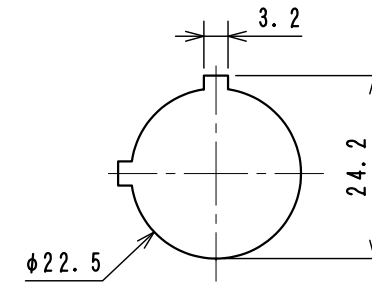

Item No.	Assembly Name
D6B-140B	S-BOX 64x80 (D) 1- ϕ 22.5 (L=116)/1P Bracket

Detail A
Scale 1:1

Detail B
Scale 2:1