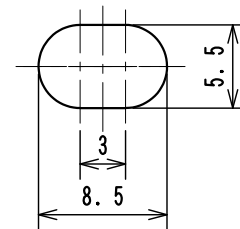

Item No.	Assembly Name
D6B-140B	S-BOX 64x80 (D) 1- ϕ 22.5 (L=116)/1P Bracket

Detail A
Scale 1:1

Detail B
Scale 2:1