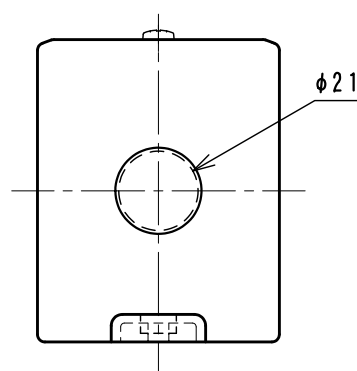

Item No.	Assembly Name
D6B-140B	S-BOX 64x80 (D) 1- ϕ 22.5 (L=116)/1P Bracket

Detail A
Scale 1:1

Detail B
Scale 2:1