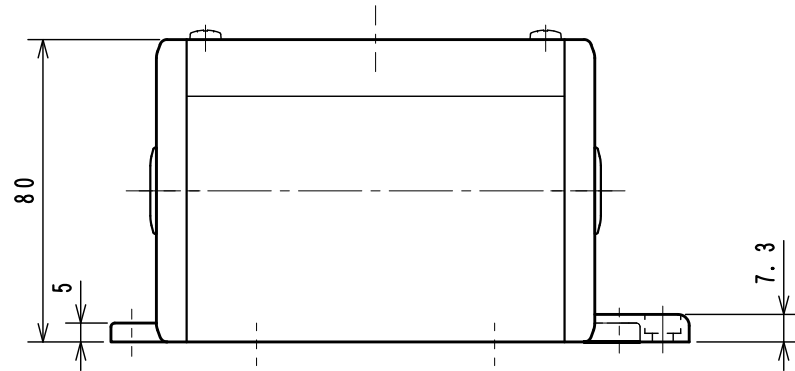

Item No.	Assembly Name
D6B-140B	S-BOX 64x80 (D) 1- ϕ 22.5 (L=116)/1P Bracket

Detail A
Scale 1:1

Detail B
Scale 2:1