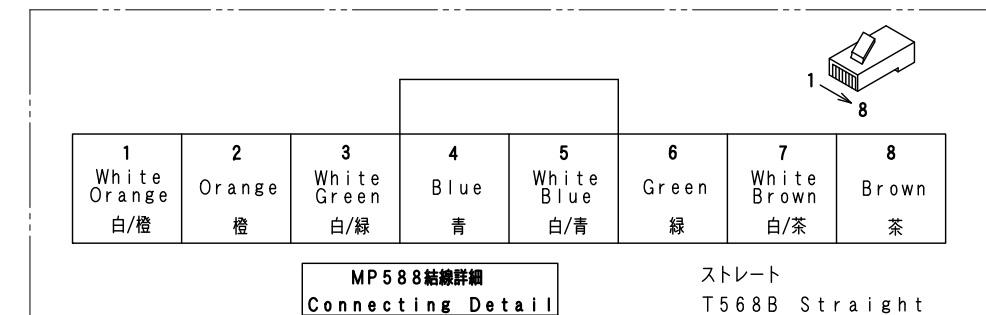

N1T-808

WCW000535-00

Arrow View A

Item No. アイテムNo.	Touch panel タッチパネル
N1T-807	GT2508-VTBD
N1T-808	

ケーブル処理詳細
Detail of cable

W C W 0 0 0 5 3 5 - 0 0