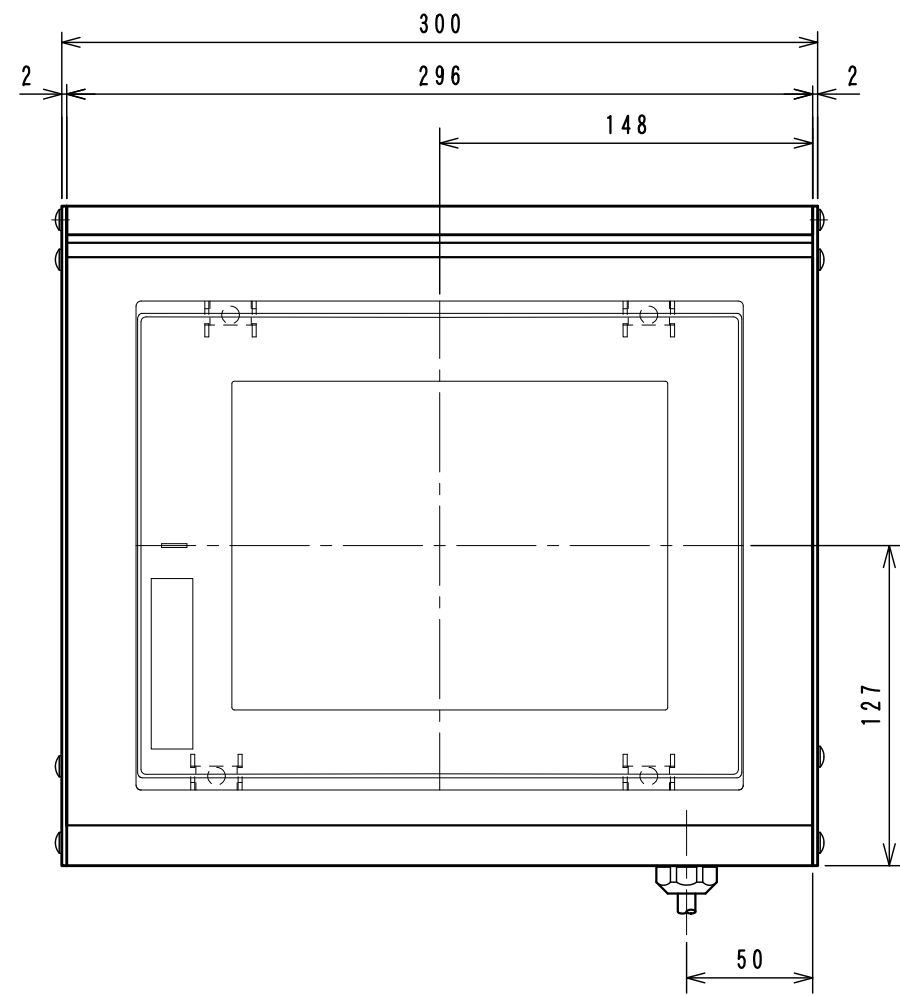

N1T-808

WCW000535-00

Arrow View A

Item No. アイテムNo.	Touch panel タッチパネル
N1T-807	GT2508-VTBD
N1T-808	

ケーブル処理詳細
Detail of cable

W C W 0 0 0 5 3 5 - 0 0