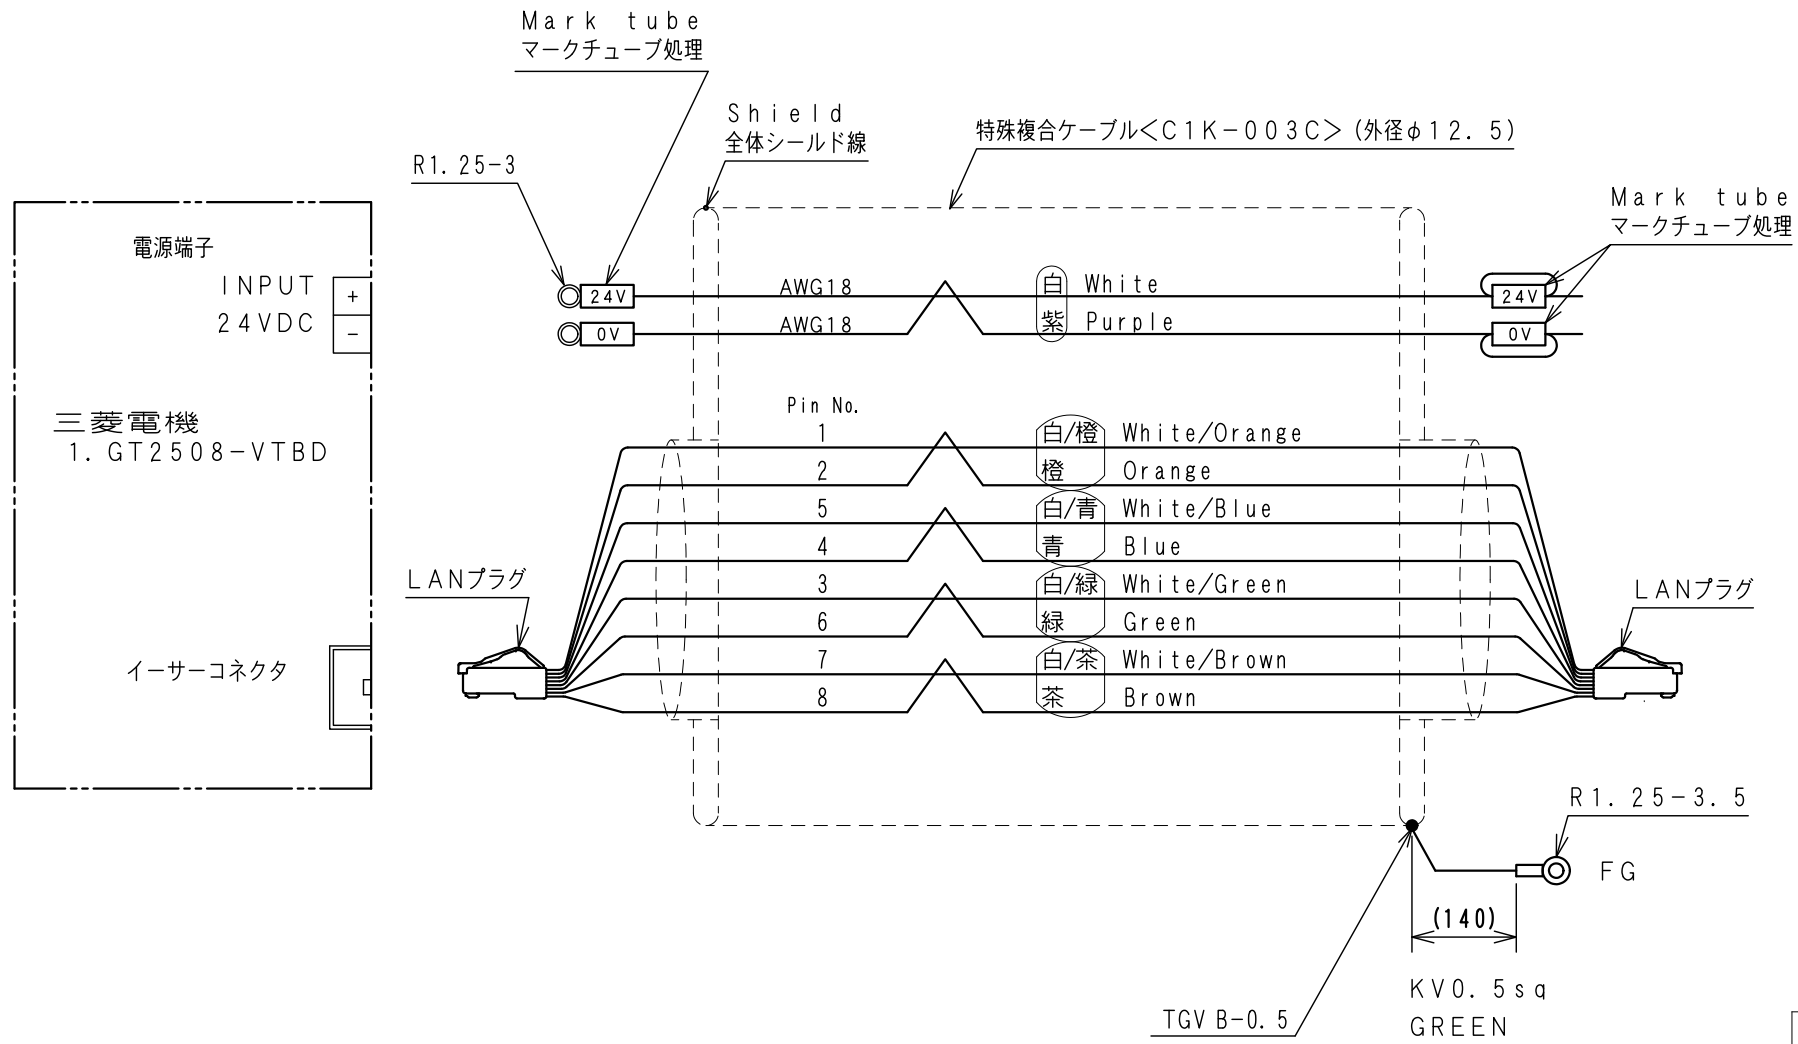

N1T-808

WCW000535-00

Arrow View A

Item No. アイテムNo.	Touch panel タッチパネル
N1T-807	GT2508-VTBD
N1T-808	

ケーブル処理詳細
Detail of cable

W C W 0 0 0 5 3 5 - 0 0