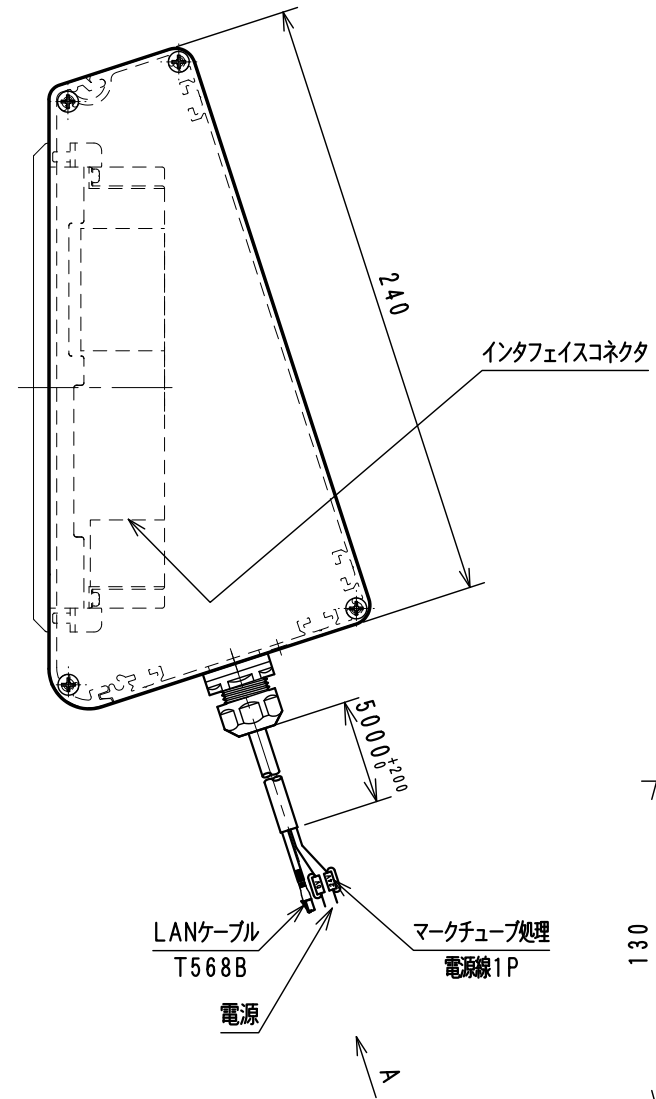

N1T-808

WCW000535-00

Arrow View A

Item No. アイテムNo.	Touch panel タッチパネル
N1T-807	GT2508-VTBD
N1T-808	

ケーブル処理詳細
Detail of cable

W C W 0 0 0 5 3 5 - 0 0