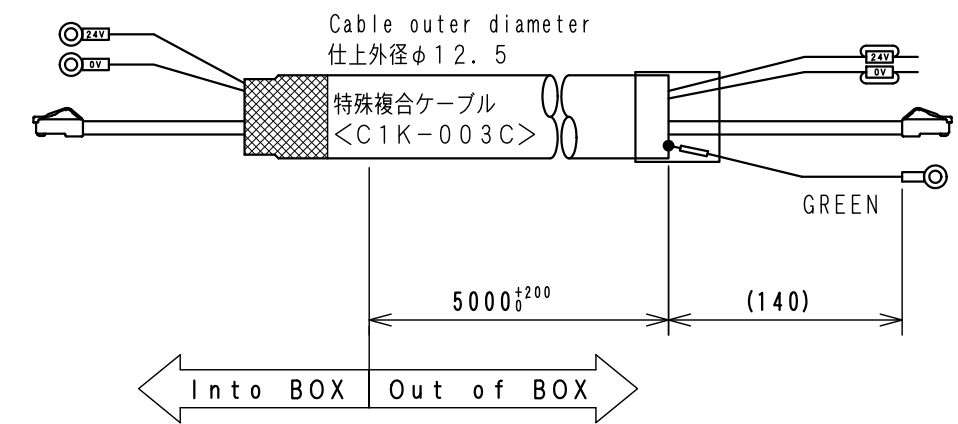

N1T-808

WCW000535-00

Arrow View A

Item No. アイテムNo.	Touch panel タッチパネル
N1T-807	GT2508-VTBD
N1T-808	

ケーブル処理詳細
Detail of cable

W C W 0 0 0 5 3 5 - 0 0