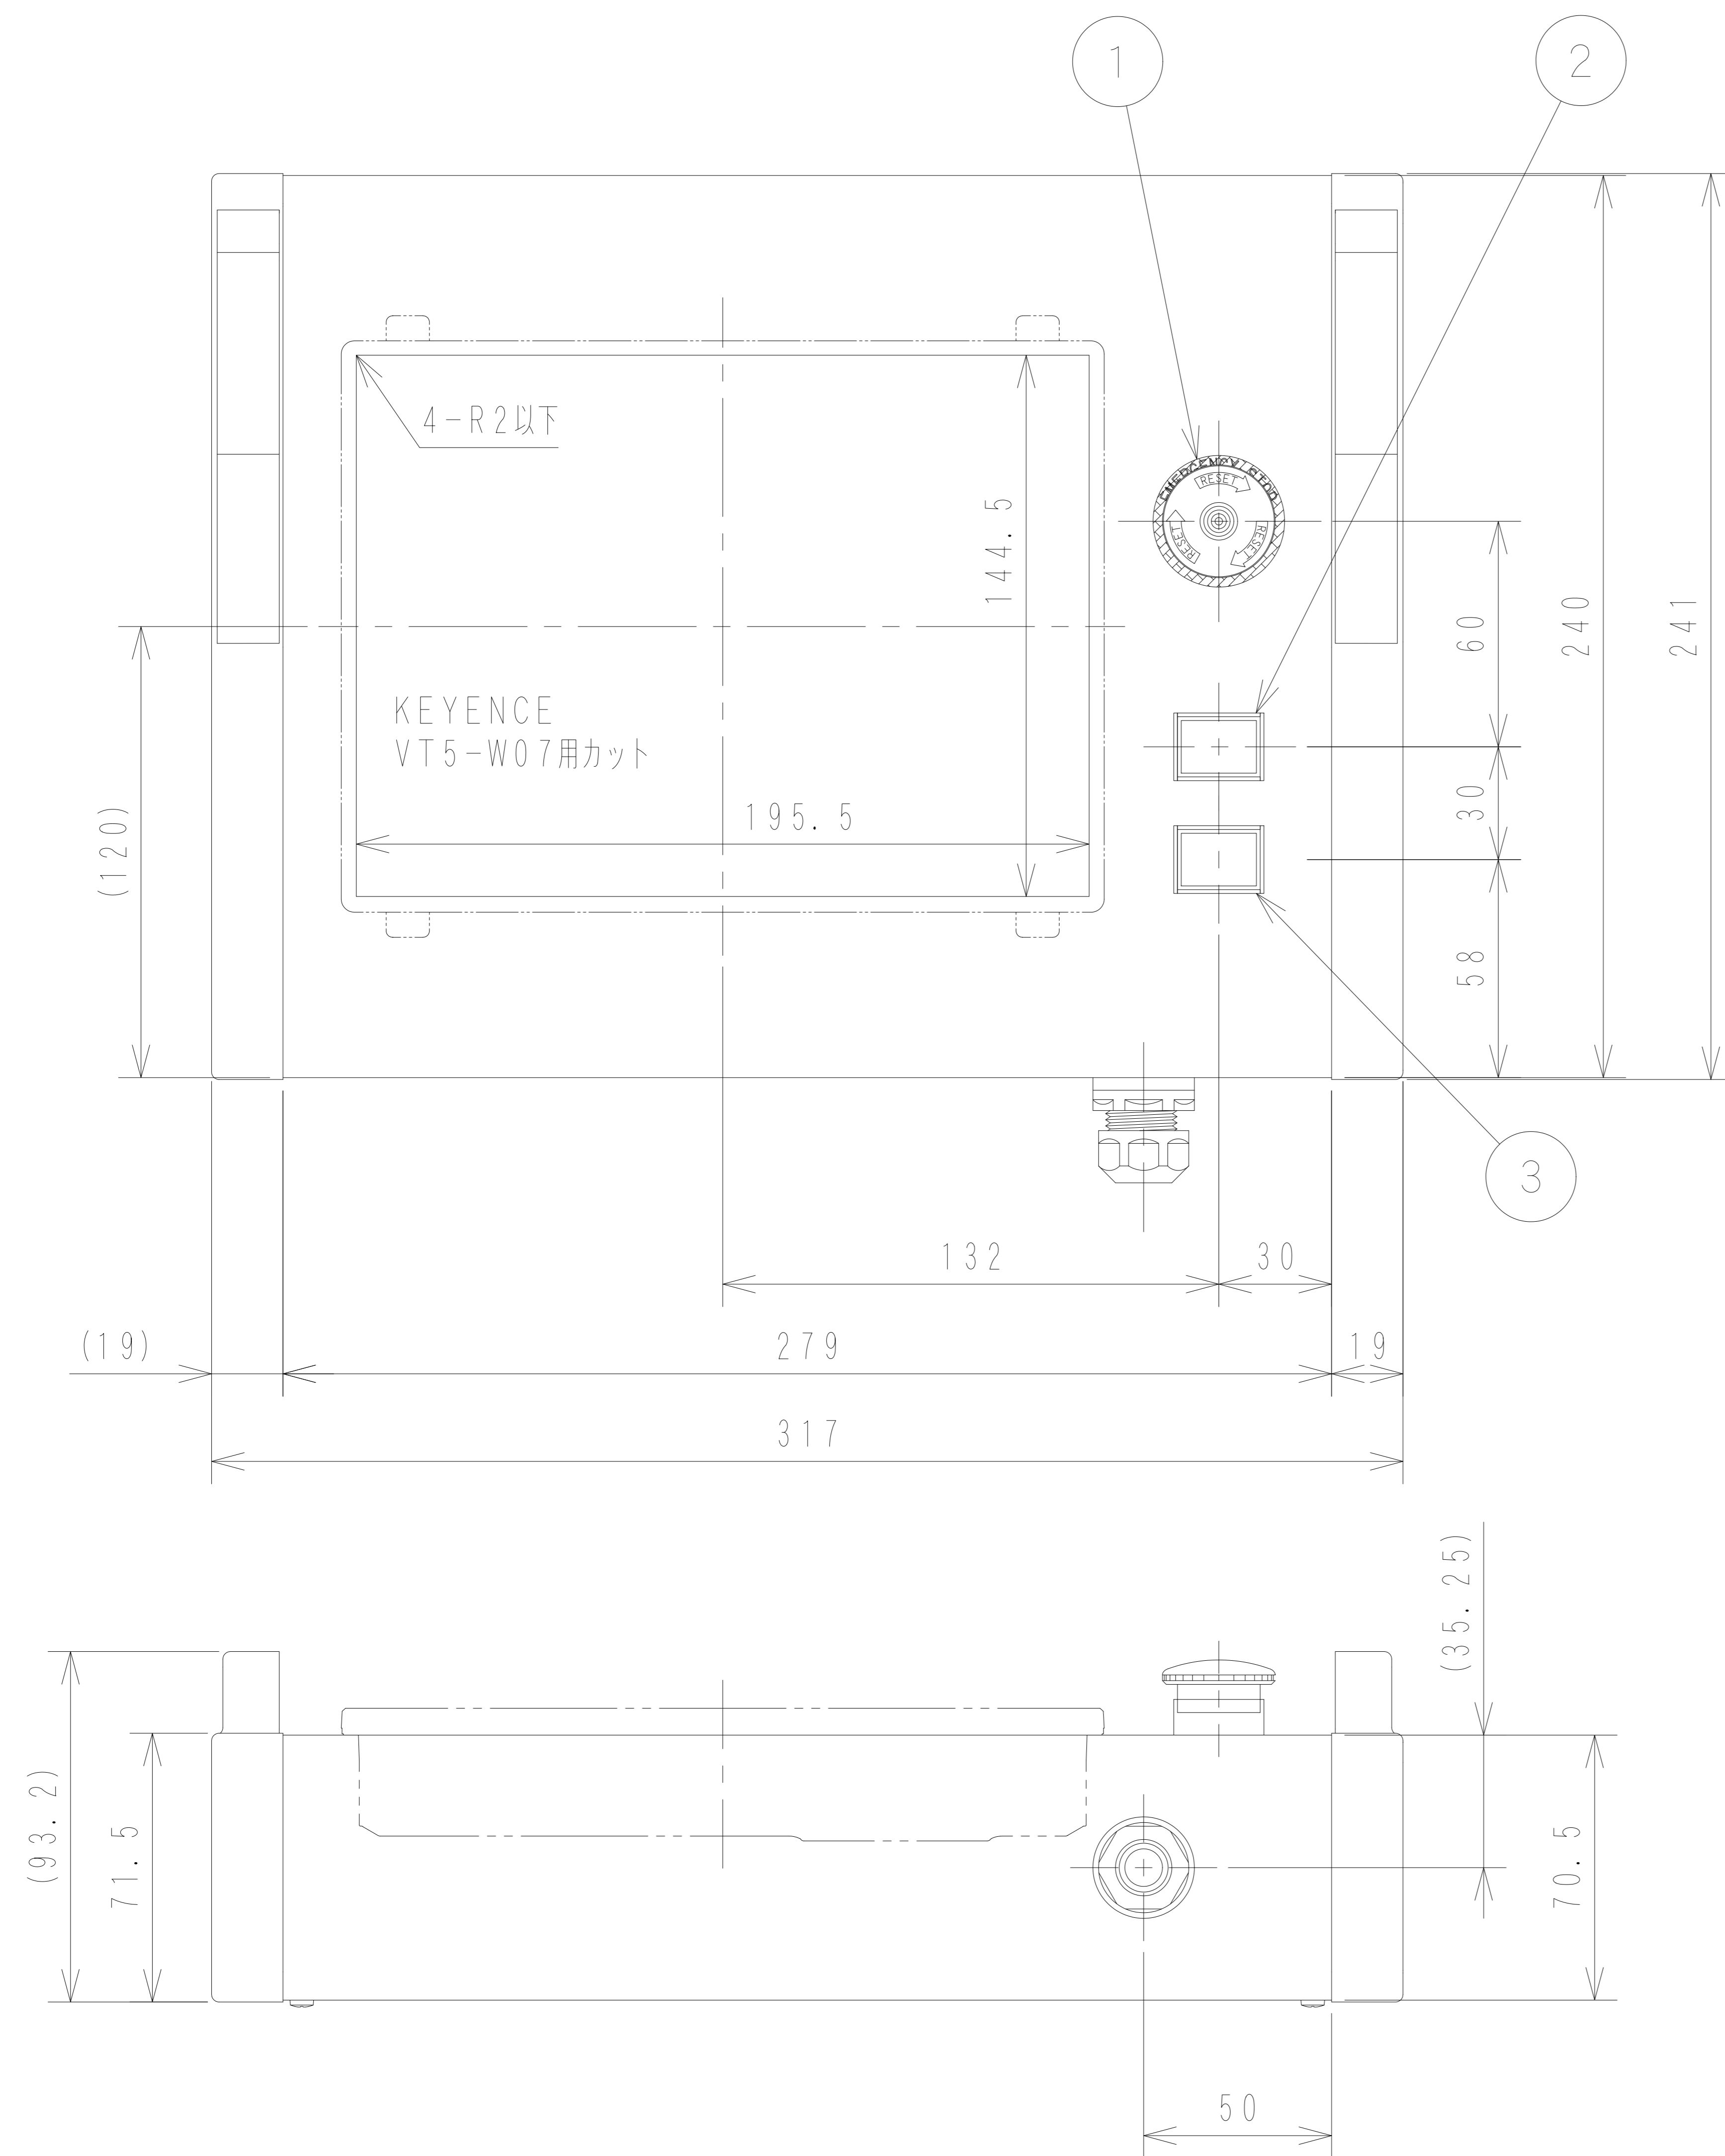

Item No.	Assembly Name
N2B-B2KG	T-H240BVT5-W07スイッチ付G

①	非常停止 A165E-LS-24D-01	OMRON	C1S-601R	1
②	押釦 A165L-JGM-24D-1	OMRON	C1S-605G	1
③	押釦 A165L-JRM-24D-1	OMRON	C1S-605R	1