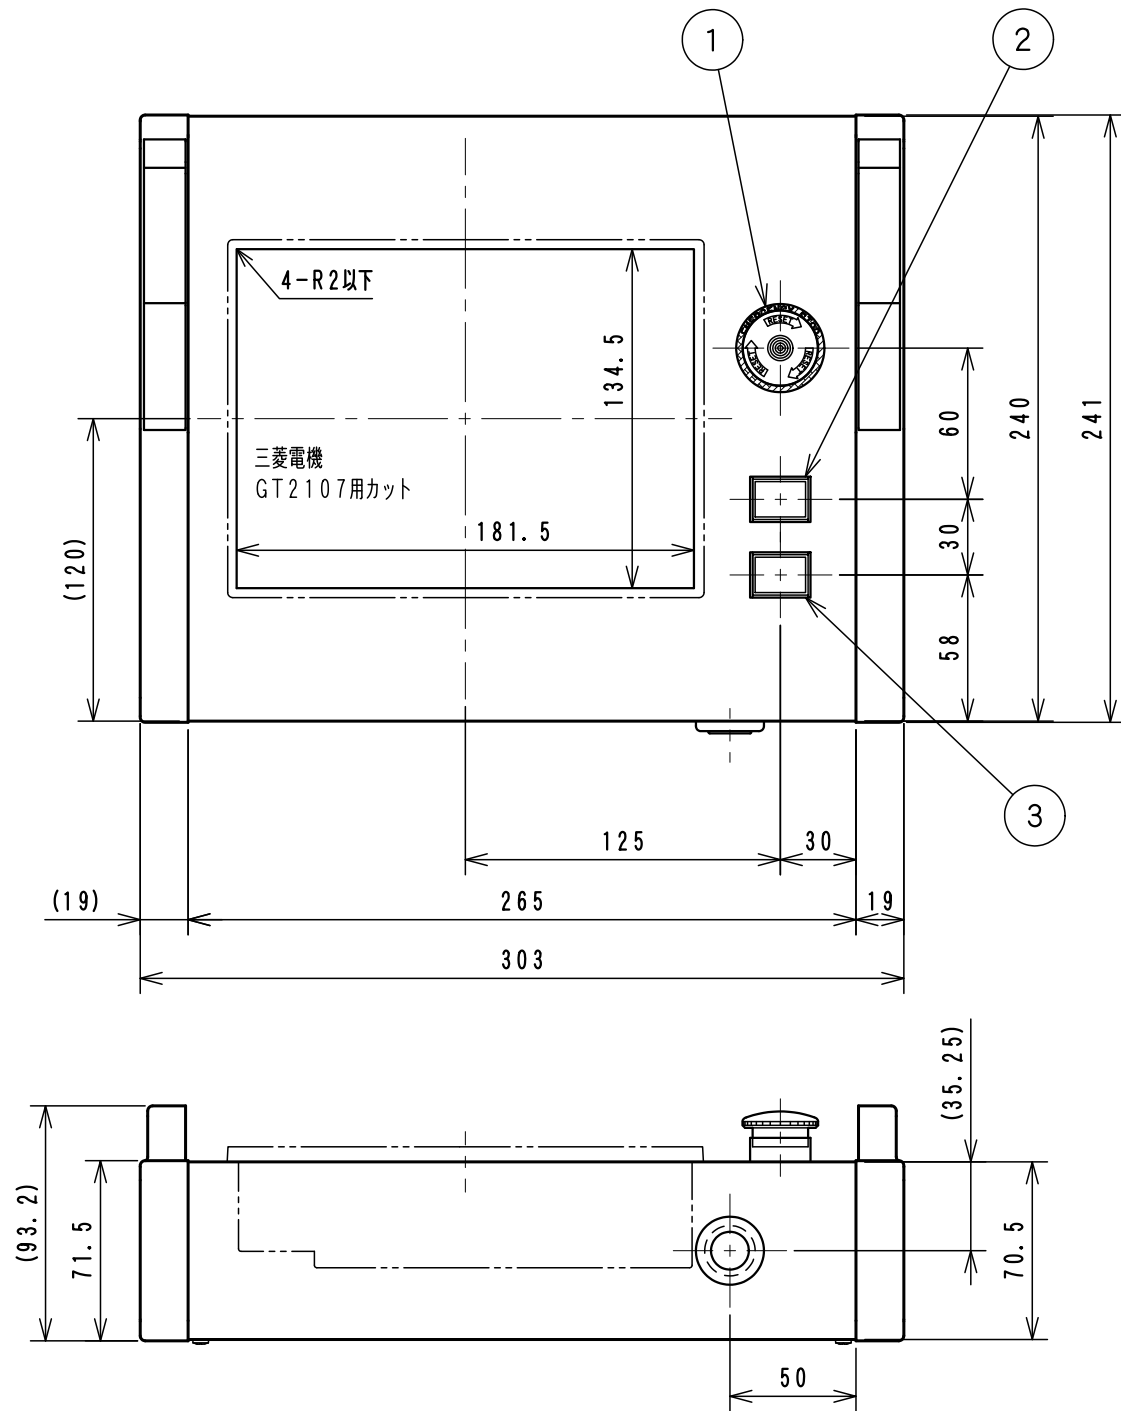

Item No.	Assembly Name
N2B-B2MG	T-H240BGT2107スイッチ付G

①	非常停止 A165E-LS-24D-01	OMRON	C1S-601R	1
②	押釦 A165L-JGM-24D-1	OMRON	C1S-605G	1
③	押釦 A165L-JRM-24D-1	OMRON	C1S-605R	1