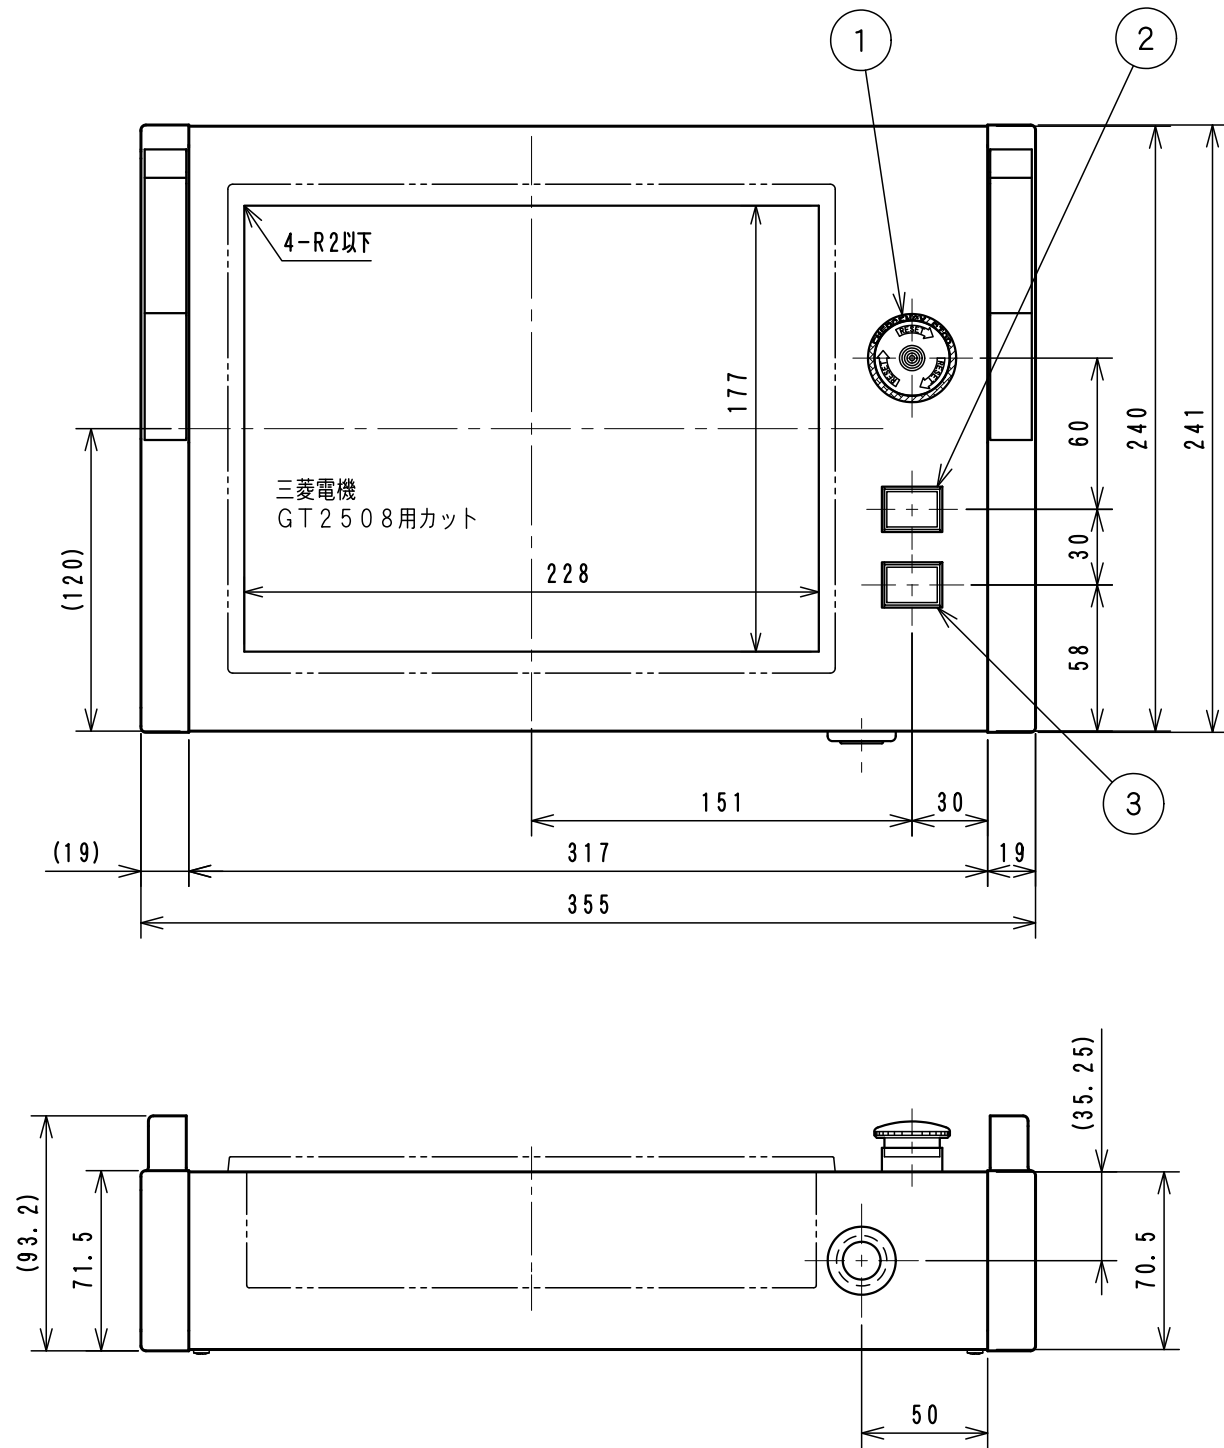

Item No.	Assembly Name
N2B-B4MG	T-H240BGT2508スイッチ付G

①	非常停止 A165E-LS-24D-01	OMRON	C1S-601R	1
②	押釦 A165L-JGM-24D-1	OMRON	C1S-605G	1
③	押釦 A165L-JRM-24D-1	OMRON	C1S-605R	1