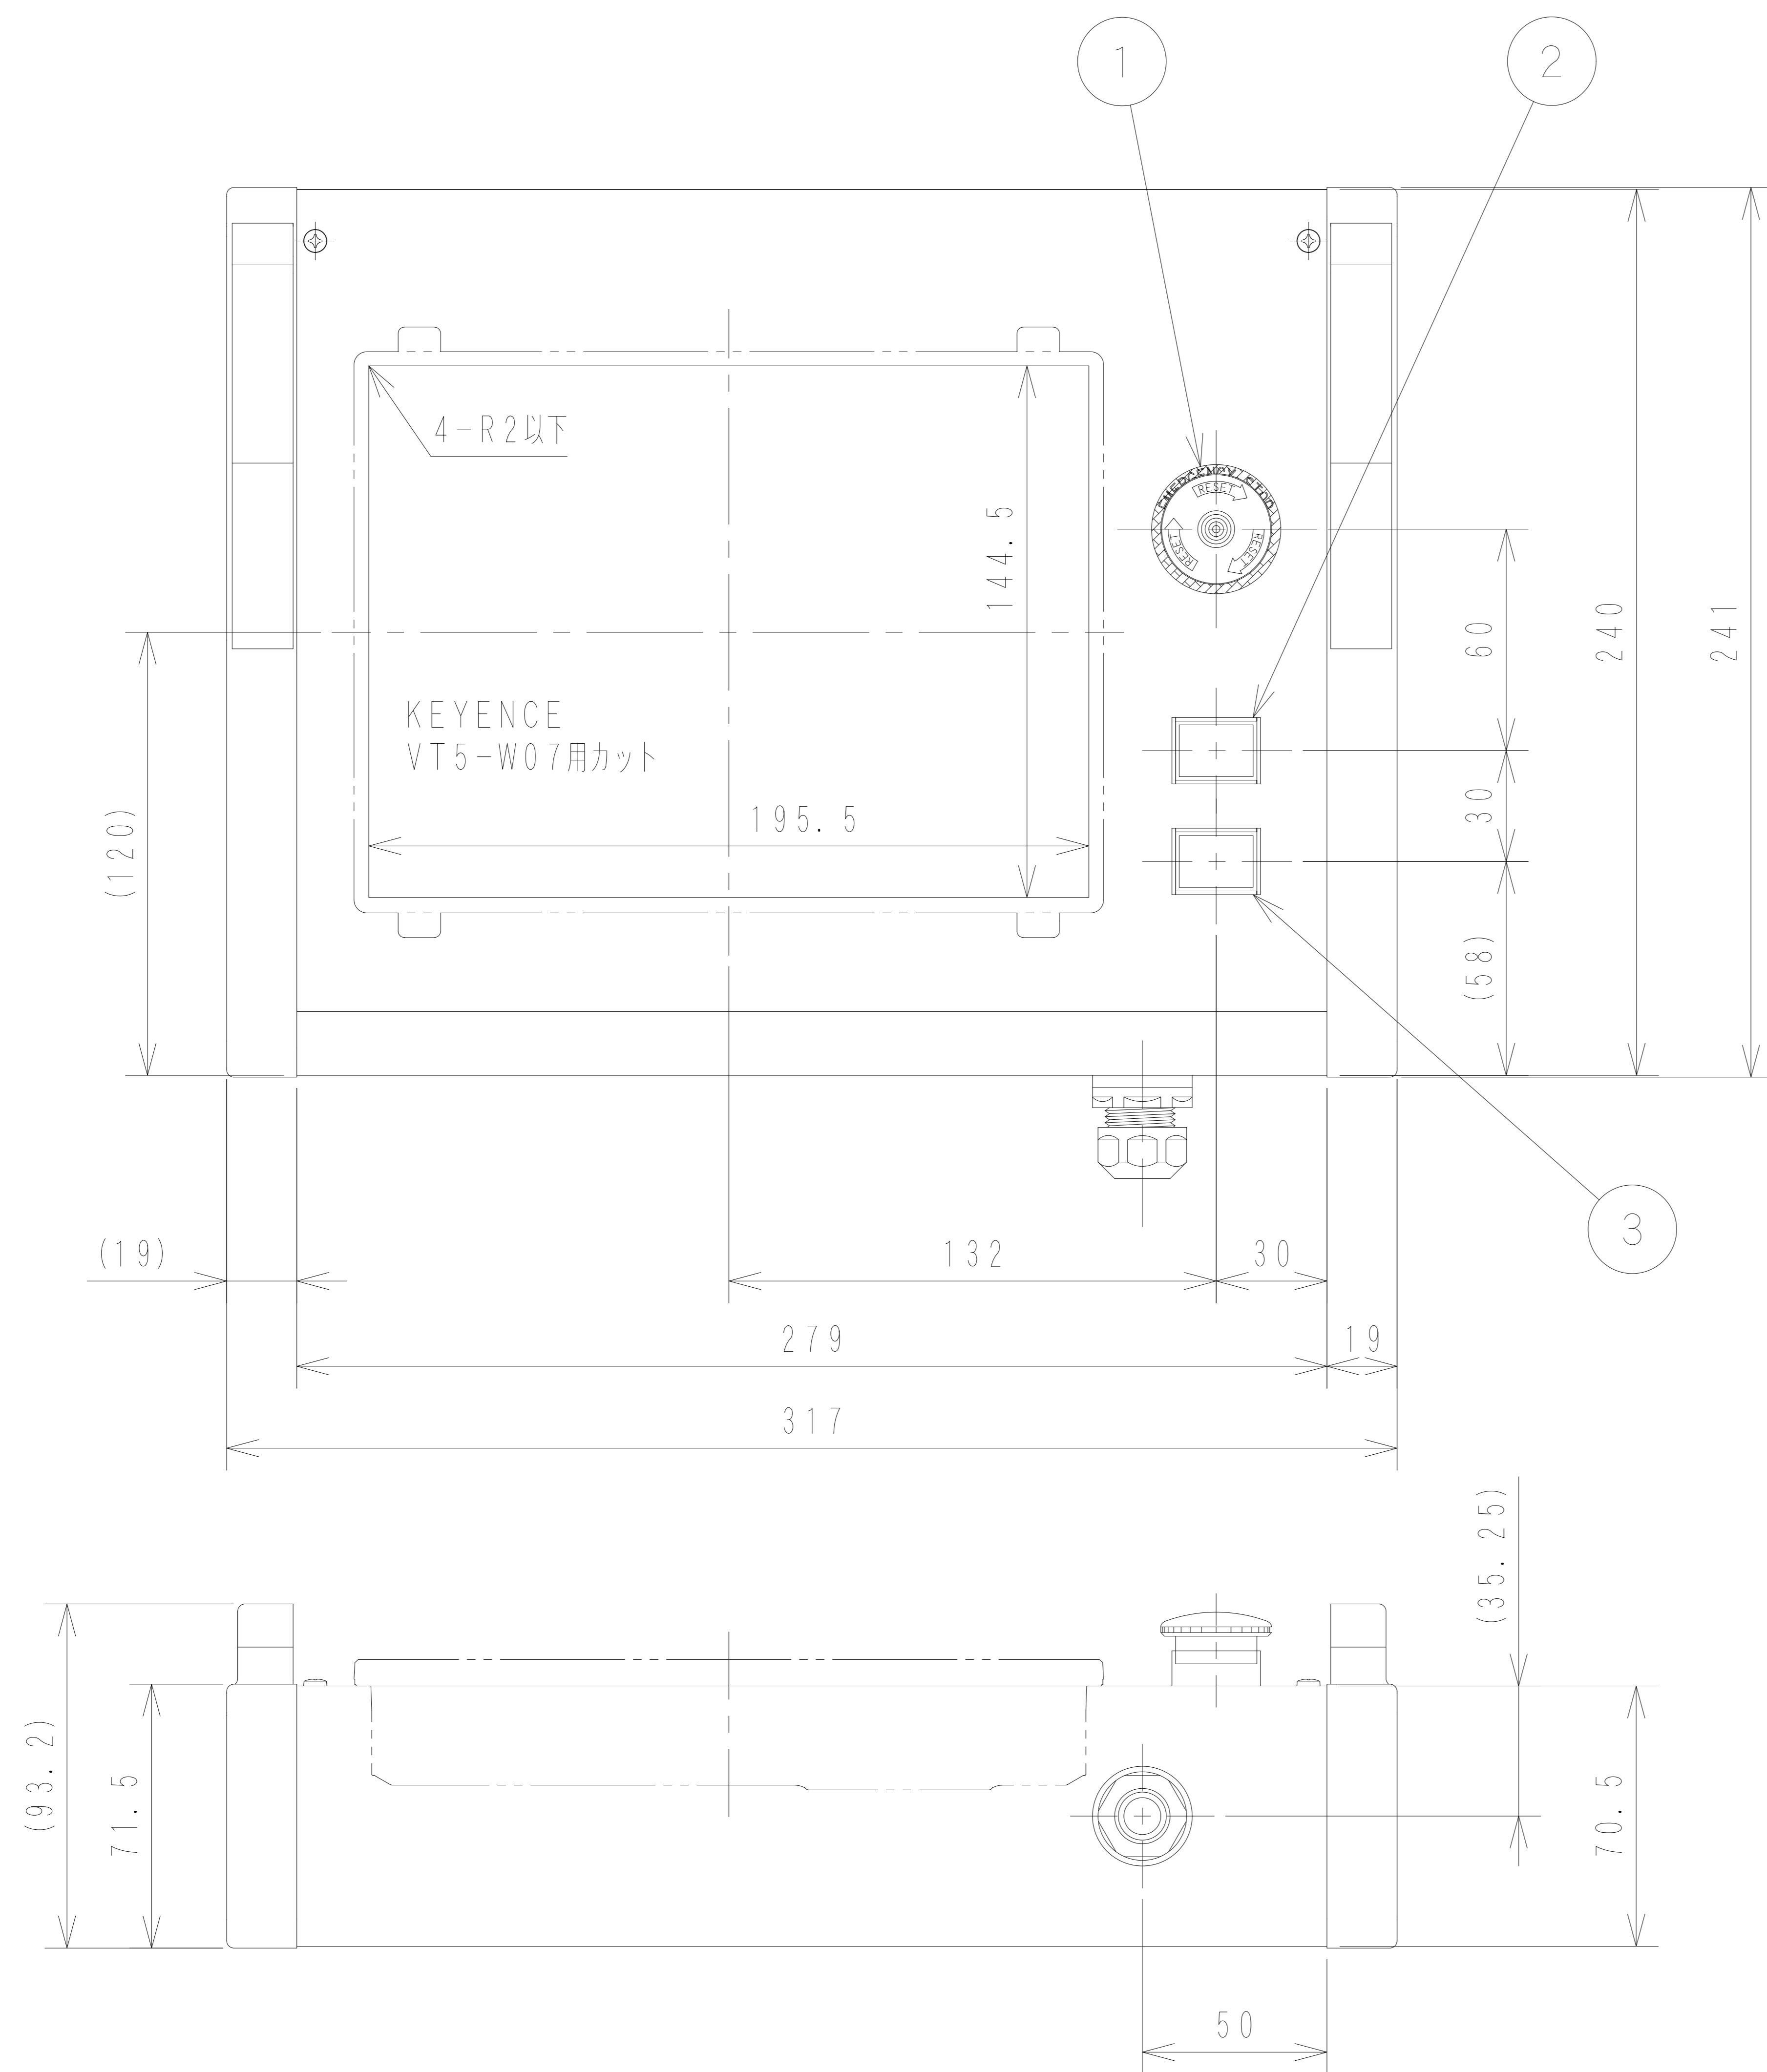

Item No.	Assembly Name
N2B-P2KG	T-H240PVT5-W07スイッチ付G

①	非常停止 A165E-LS-24D-01	OMRON	C1S-601R	1
②	押釦 A165L-JGM-24D-1	OMRON	C1S-605G	1
③	押釦 A165L-JRM-24D-1	OMRON	C1S-605R	1