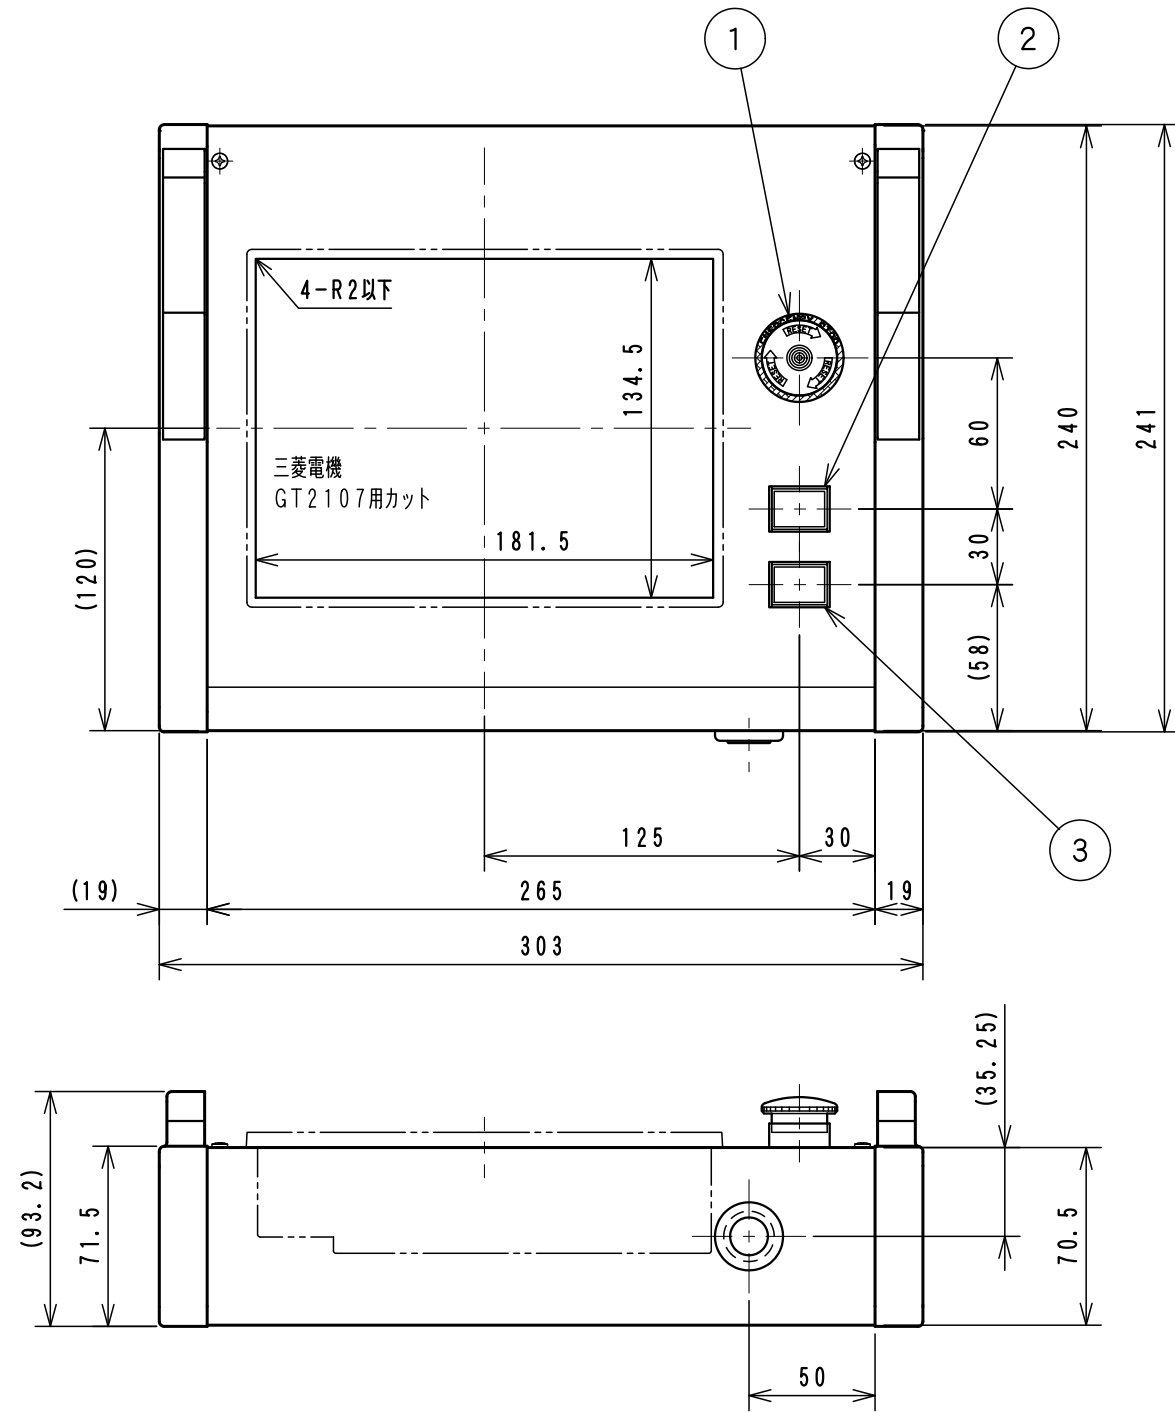

| | |
|----------|---------------------|
| Item No. | Assembly Name |
| N2B-P2MG | T-H240PGT2107スイッチ付G |

| | | | | |
|---|----------------------|-------|----------|---|
| ① | 非常停止 A165E-LS-24D-01 | OMRON | C1S-601R | 1 |
| ② | 押釦 A165L-JGM-24D-1 | OMRON | C1S-605G | 1 |
| ③ | 押釦 A165L-JRM-24D-1 | OMRON | C1S-605R | 1 |