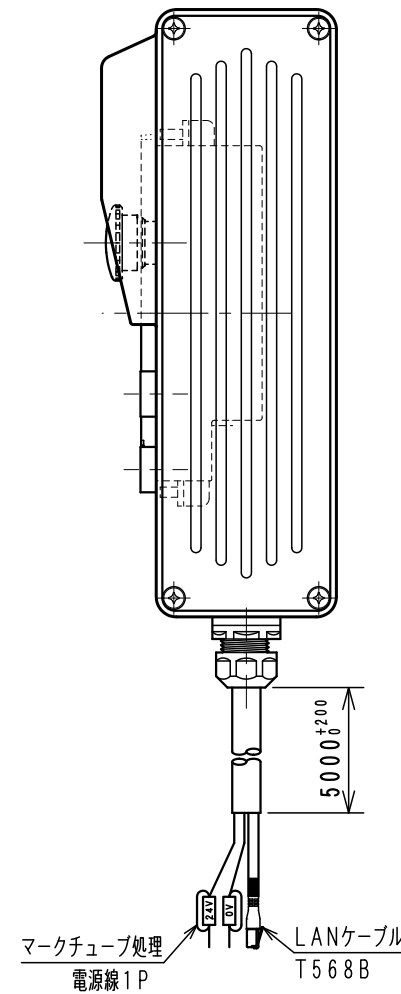

Item No.	Assembly Name
N2T-703	T-H240PGT2107オールインワンG/SW5m

①	表示器 GT2107-WTBD	三菱電機	RAD-014	1
②	非常停止 A165E-LS-24D-01	OMRON	C1S-601R	1
③	押釦 A165L-JGM-24D-1	OMRON	C1S-605G	1
④	押釦 A165L-JRM-24D-1	OMRON	C1S-605R	1

WCW000743-00

N2T-703	GT2107-WTBD
N2T-704	

ケーブル処理詳細
Detail of cable

W C W 0 0 0 7 4 3 - 0 0