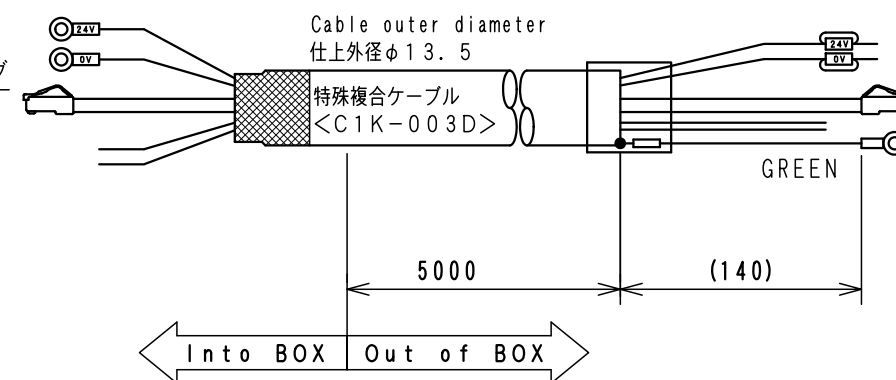

Item No.	Assembly Name
N2T-703	T-H240PGT2107オールインワンG/SW5m

①	表示器 GT2107-WTBD	三菱電機	RAD-014	1
②	非常停止 A165E-LS-24D-01	OMRON	C1S-601R	1
③	押釦 A165L-JGM-24D-1	OMRON	C1S-605G	1
④	押釦 A165L-JRM-24D-1	OMRON	C1S-605R	1

WCW000743-00

N2T-703	GT2107-WTBD
N2T-704	

ケーブル処理詳細
Detail of cable

W C W 0 0 0 7 4 3 - 0 0