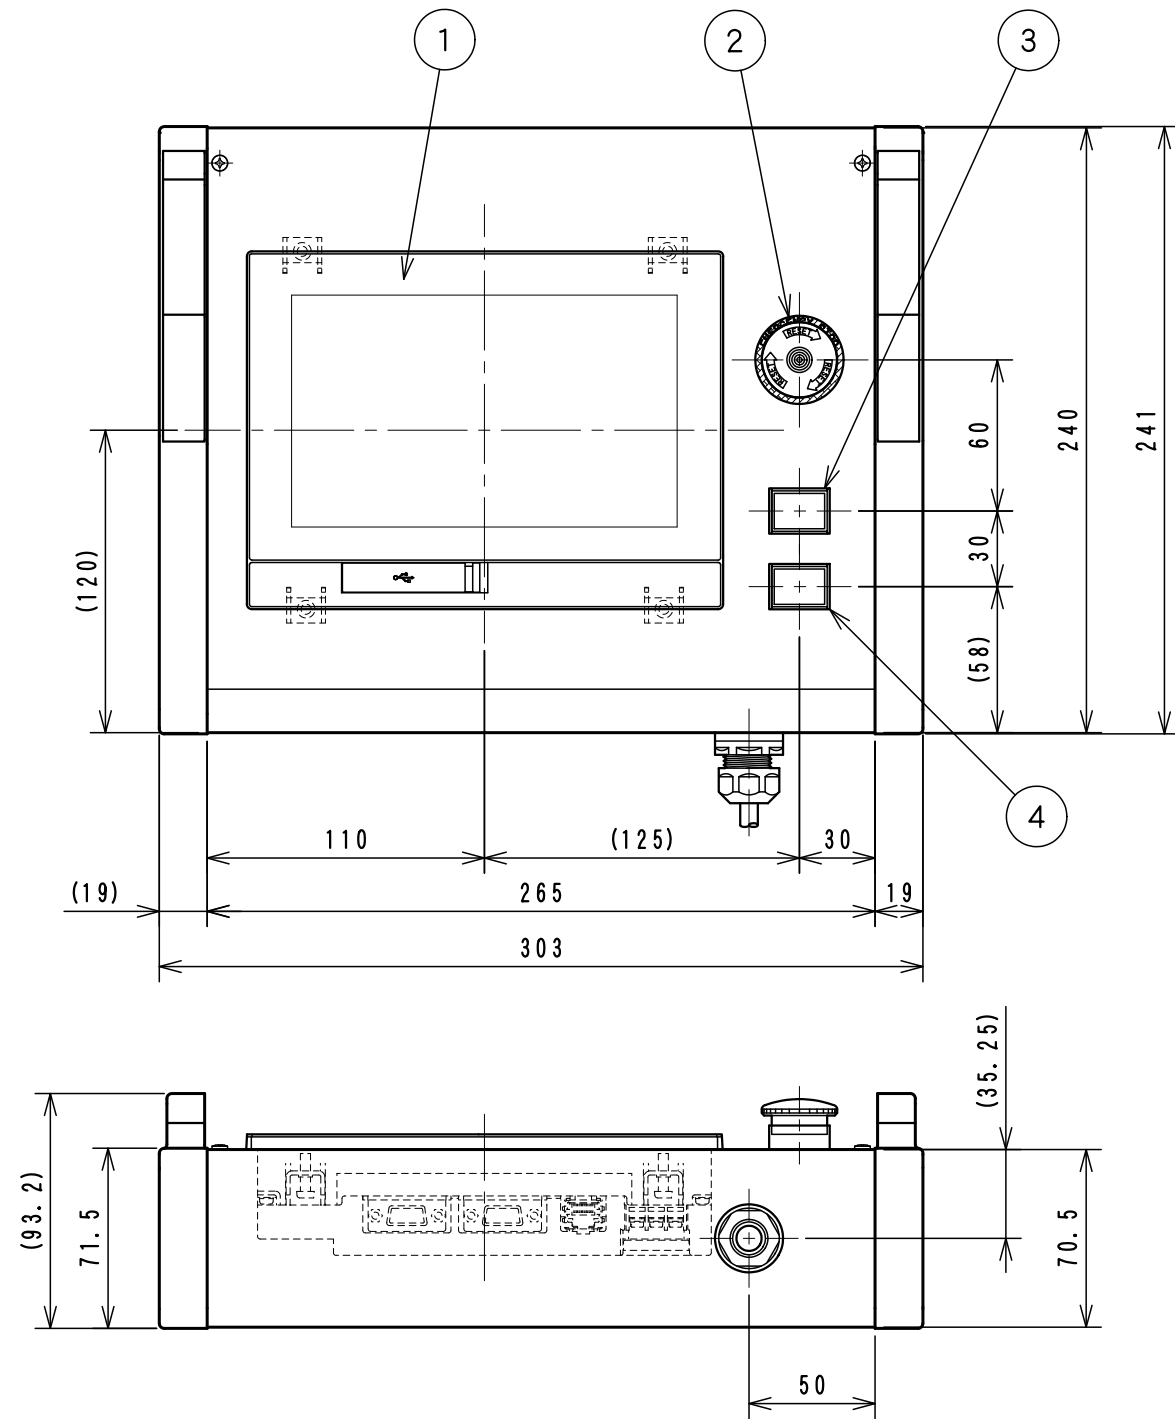

Item No.	Assembly Name
N2T-703	T-H240PGT2107オールインワンG/SW5m

①	表示器 GT2107-WTBD	三菱電機	RAD-014	1
②	非常停止 A165E-LS-24D-01	OMRON	C1S-601R	1
③	押釦 A165L-JGM-24D-1	OMRON	C1S-605G	1
④	押釦 A165L-JRM-24D-1	OMRON	C1S-605R	1

WCW000743-00

N2T-703	GT2107-WTBD
N2T-704	

ケーブル処理詳細
Detail of cable

W C W 0 0 0 7 4 3 - 0 0