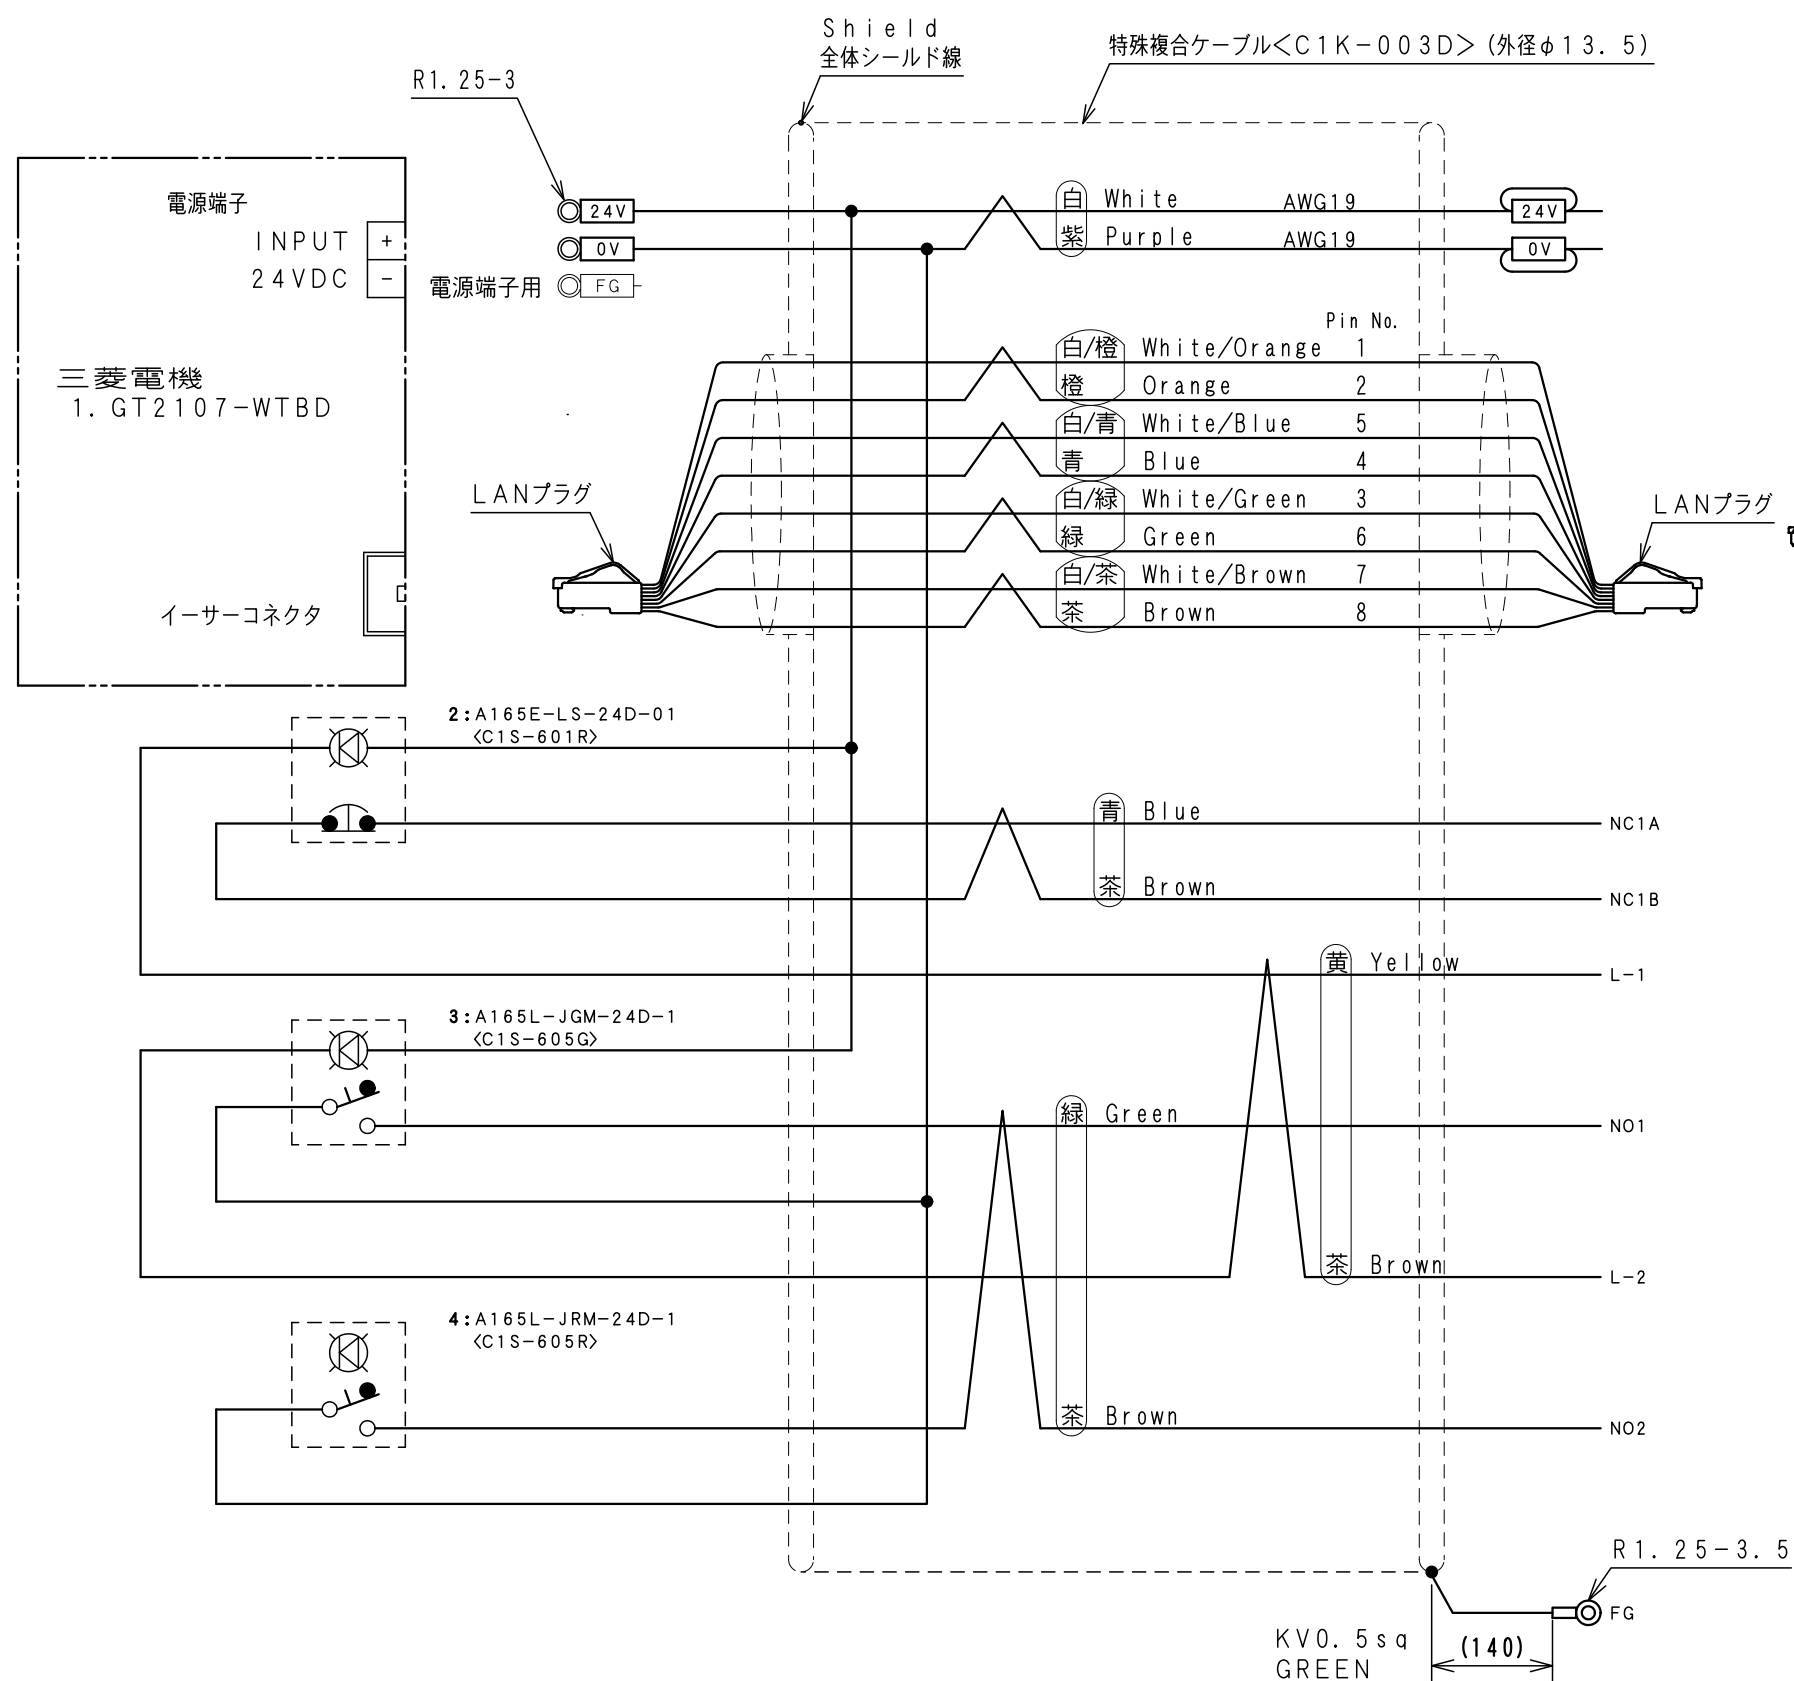

Item No.	Assembly Name
N2T-703	T-H240PGT2107オールインワンG/SW5m

①	表示器 GT2107-WTBD	三菱電機	RAD-014	1
②	非常停止 A165E-LS-24D-01	OMRON	C1S-601R	1
③	押釦 A165L-JGM-24D-1	OMRON	C1S-605G	1
④	押釦 A165L-JRM-24D-1	OMRON	C1S-605R	1

WCW000743-00

N2T-703	GT2107-WTBD
N2T-704	

ケーブル処理詳細
Detail of cable

W C W 0 0 0 7 4 3 - 0 0