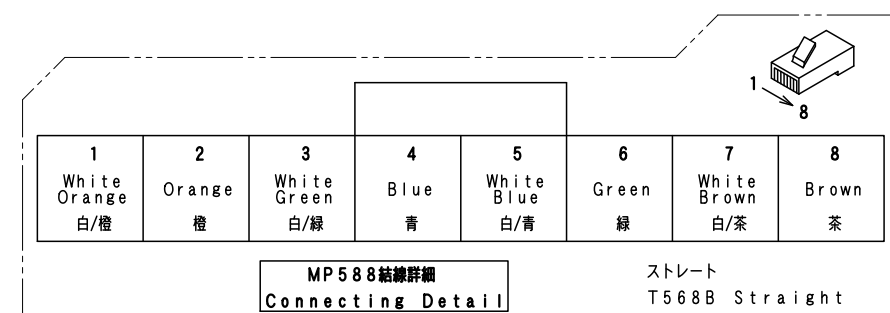

Item No.	Assembly Name
N2T-703	T-H240PGT2107オールインワンG/SW5m

①	表示器 GT2107-WTBD	三菱電機	RAD-014	1
②	非常停止 A165E-LS-24D-01	OMRON	C1S-601R	1
③	押釦 A165L-JGM-24D-1	OMRON	C1S-605G	1
④	押釦 A165L-JRM-24D-1	OMRON	C1S-605R	1

WCW000743-00

N2T-703	GT2107-WTBD
N2T-704	

ケーブル処理詳細
Detail of cable

W C W 0 0 0 7 4 3 - 0 0