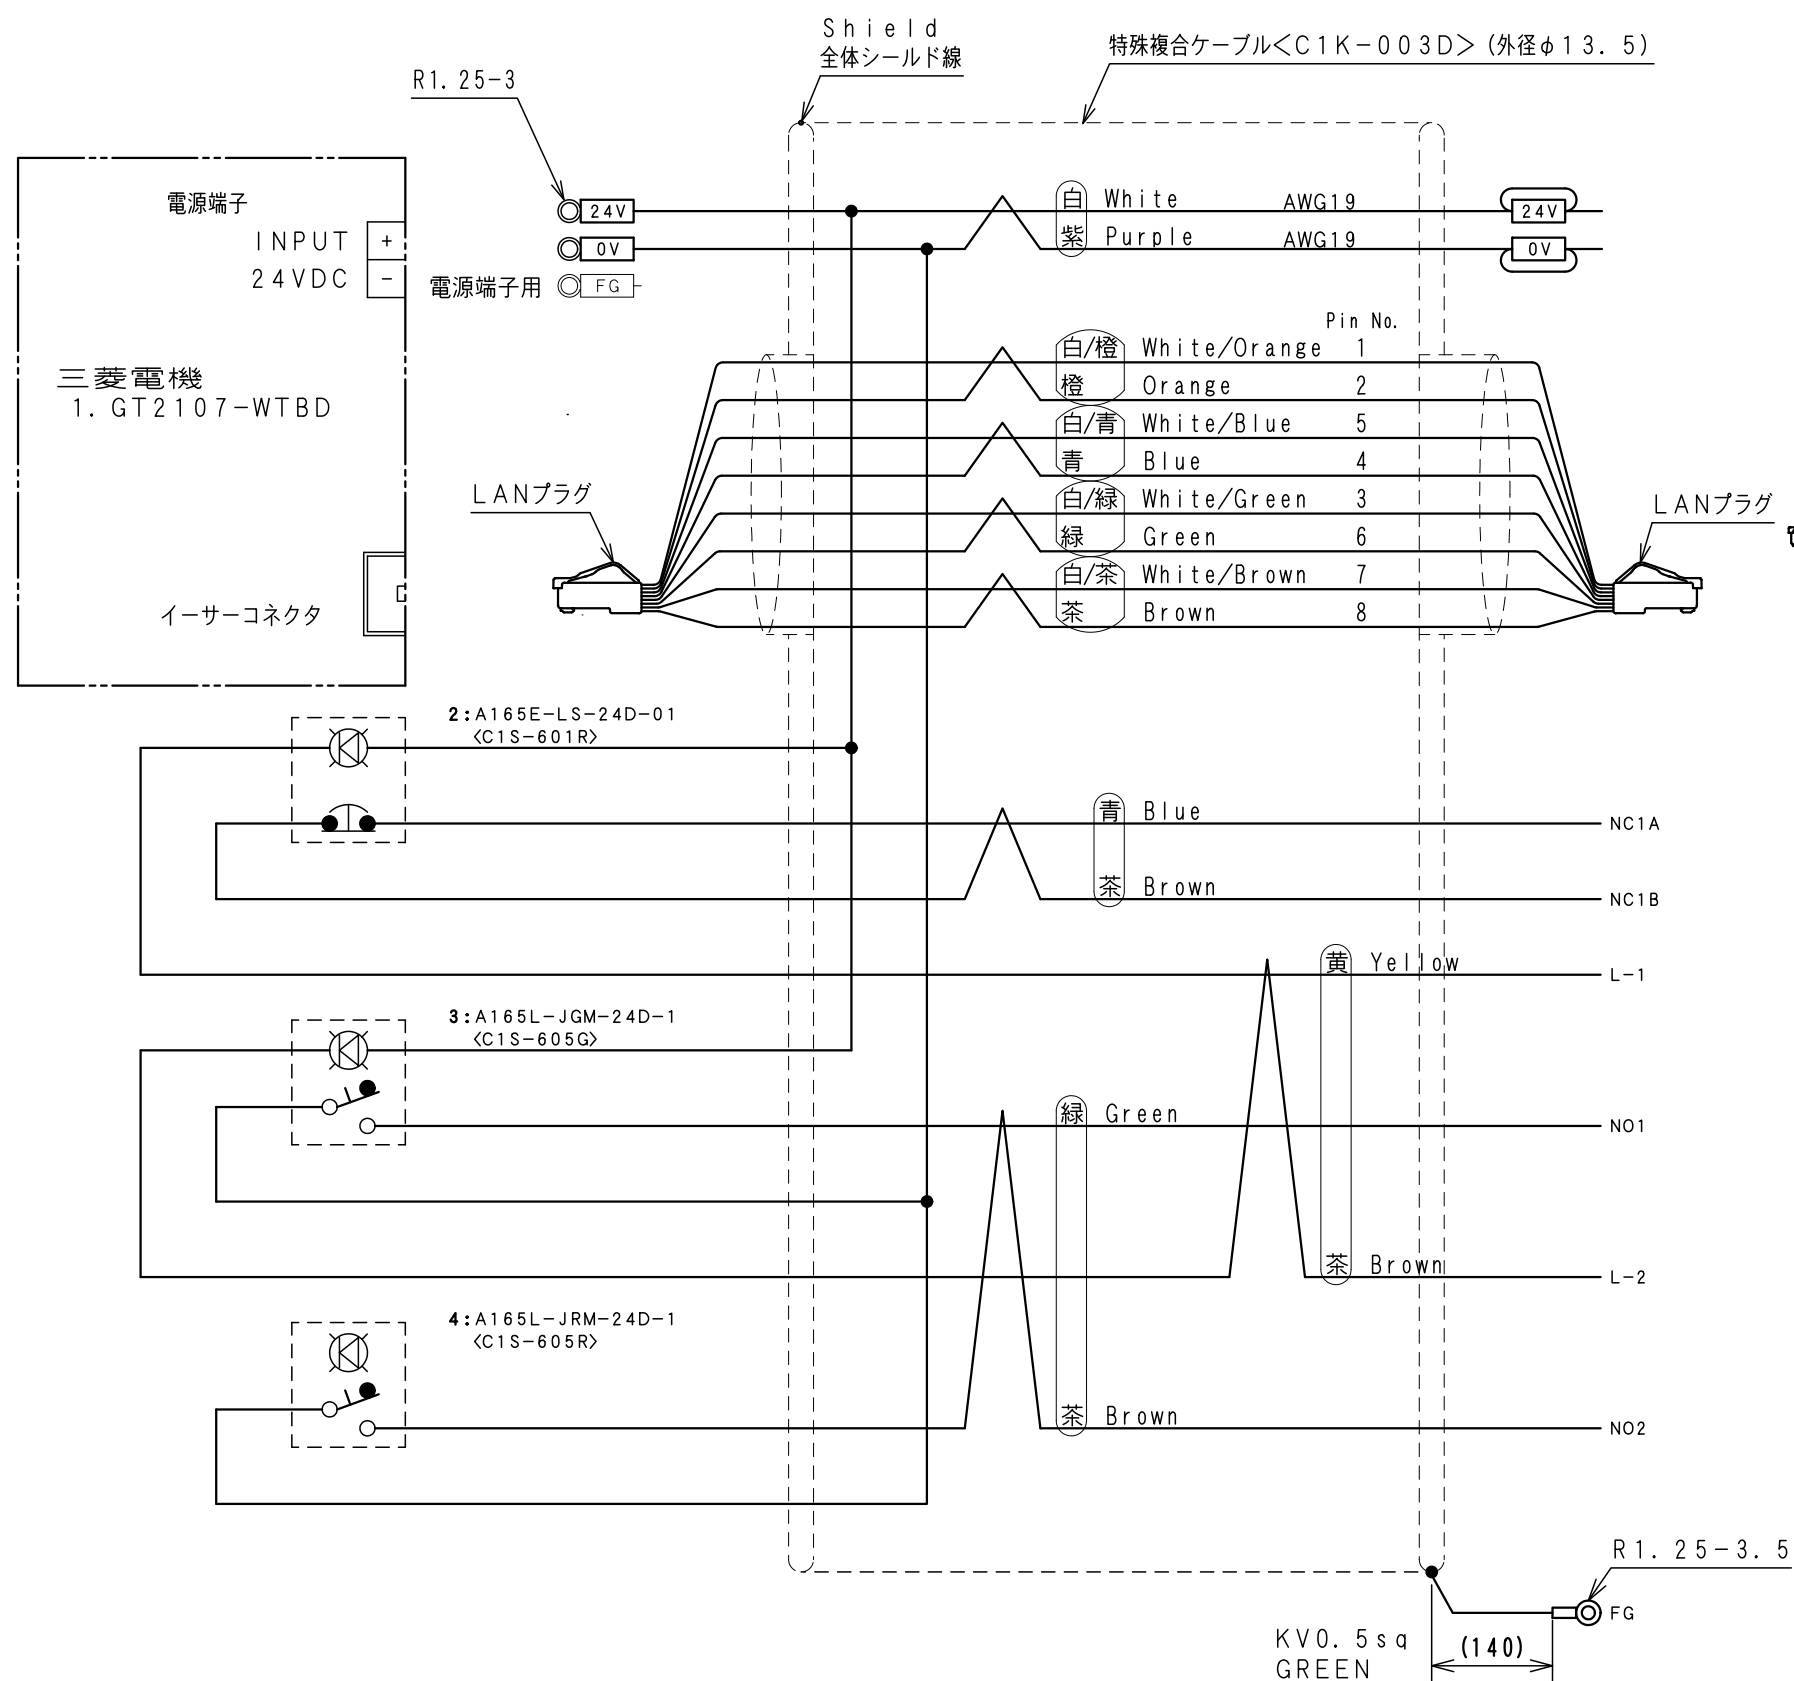

Item No.	Assembly Name
N2T-704	T-H240BGT2107オールインワンG/SW5m

①	表示器 GT2107-WTBD	三菱電機	RAD-014	1
②	非常停止 A165E-LS-24D-01	OMRON	C1S-601R	1
③	押釦 A165L-JGM-24D-1	OMRON	C1S-605G	1
④	押釦 A165L-JRM-24D-1	OMRON	C1S-605R	1

WCW000743-00

N2T-703	GT2107-WTBD
N2T-704	

ケーブル処理詳細
Detail of cable

W C W 0 0 0 7 4 3 - 0 0