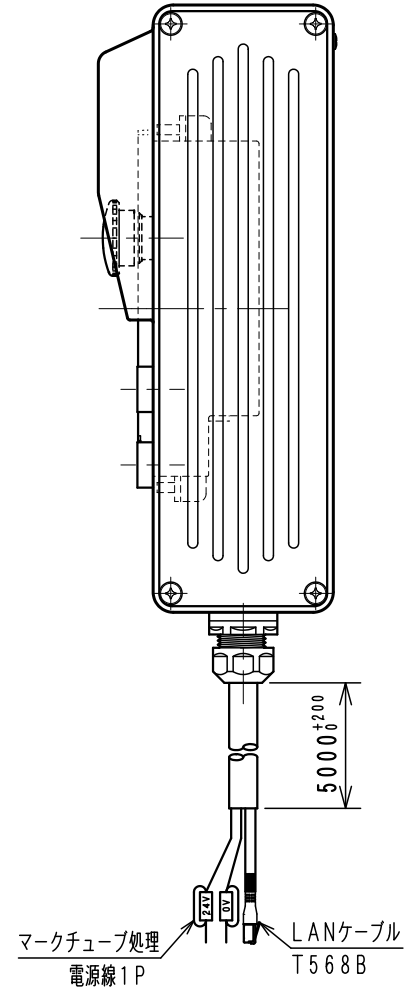

Item No.	Assembly Name
N2T-704	T-H240BGT2107オールインワンG/SW5m

①	表示器 GT2107-WTBD	三菱電機	RAD-014	1
②	非常停止 A165E-LS-24D-01	OMRON	C1S-601R	1
③	押釦 A165L-JGM-24D-1	OMRON	C1S-605G	1
④	押釦 A165L-JRM-24D-1	OMRON	C1S-605R	1

WCW000743-00

N2T-703	GT2107-WTBD
N2T-704	

ケーブル処理詳細
Detail of cable

W C W 0 0 0 7 4 3 - 0 0