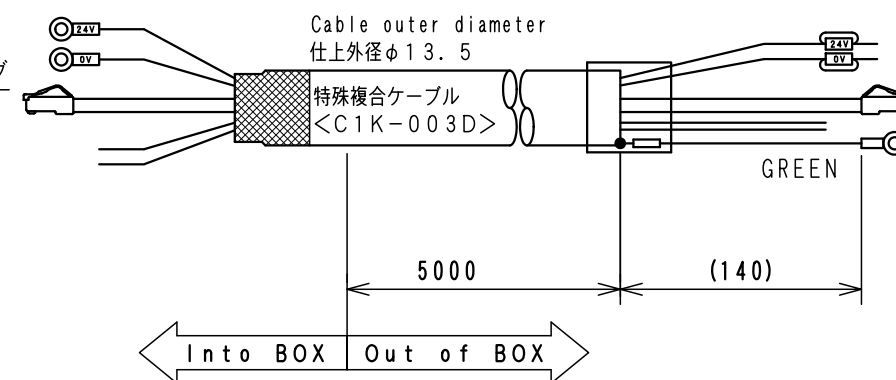

Item No.	Assembly Name
N2T-704	T-H240BGT2107オールインワンG/SW5m

①	表示器 GT2107-WTBD	三菱電機	RAD-014	1
②	非常停止 A165E-LS-24D-01	OMRON	C1S-601R	1
③	押釦 A165L-JGM-24D-1	OMRON	C1S-605G	1
④	押釦 A165L-JRM-24D-1	OMRON	C1S-605R	1

WCW000743-00

N2T-703	GT2107-WTBD
N2T-704	

ケーブル処理詳細
Detail of cable

W C W 0 0 0 7 4 3 - 0 0