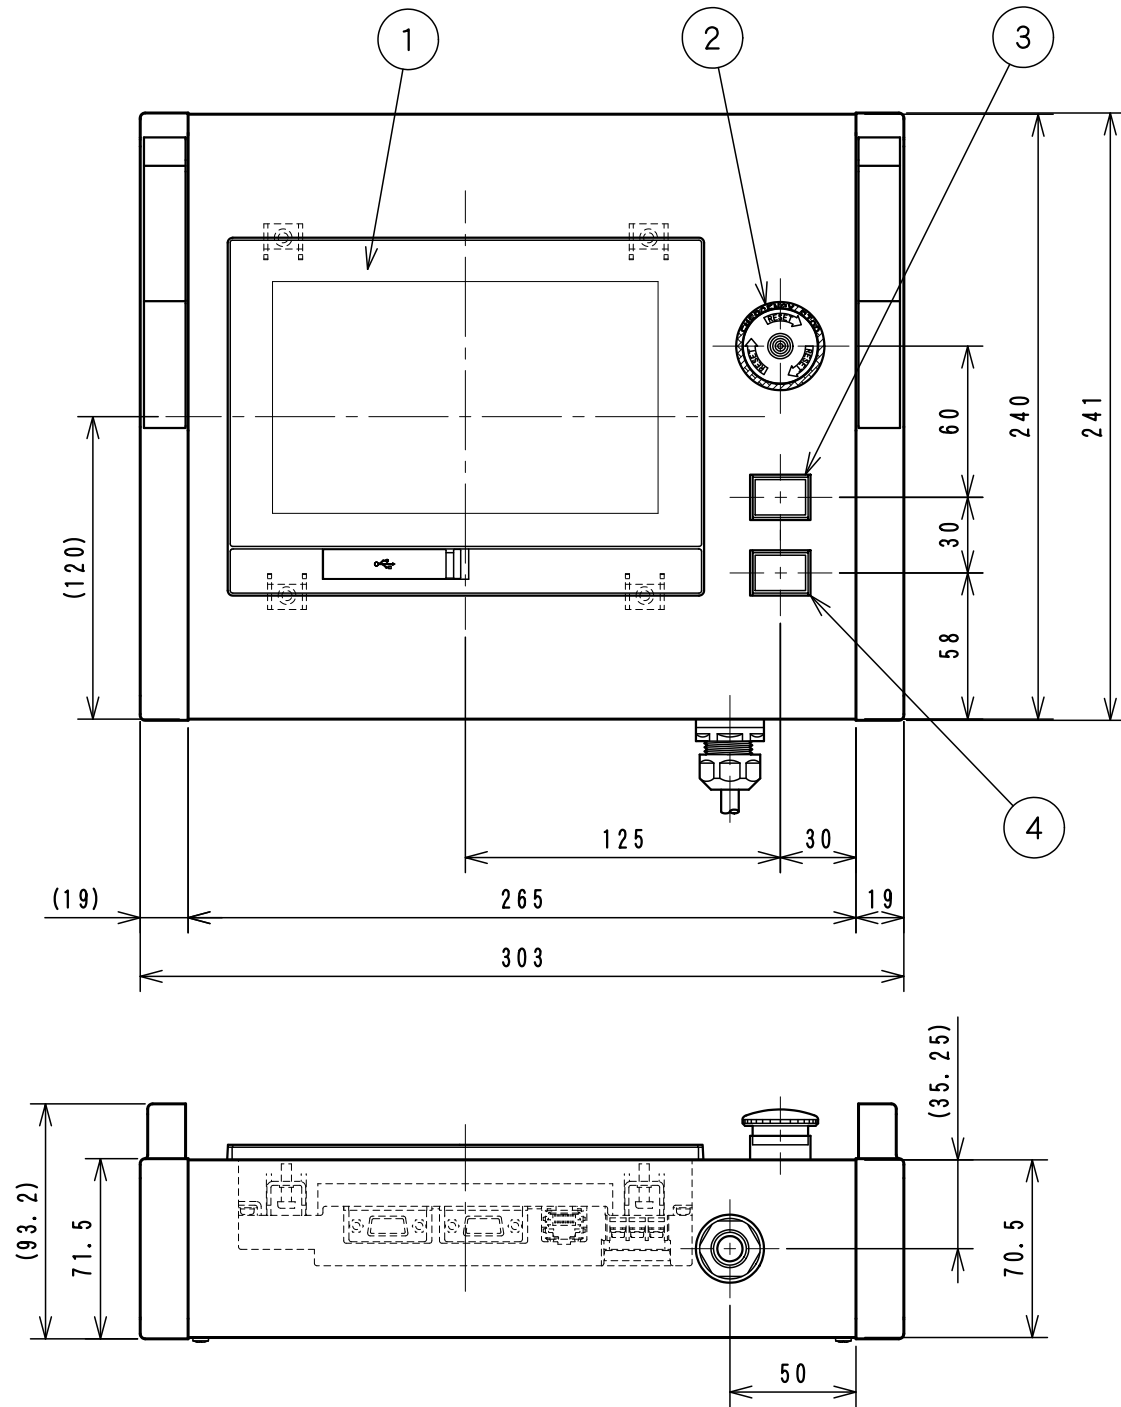

Item No.	Assembly Name
N2T-704	T-H240BGT2107オールインワンG/SW5m

①	表示器 GT2107-WTBD	三菱電機	RAD-014	1
②	非常停止 A165E-LS-24D-01	OMRON	C1S-601R	1
③	押釦 A165L-JGM-24D-1	OMRON	C1S-605G	1
④	押釦 A165L-JRM-24D-1	OMRON	C1S-605R	1

WCW000743-00

N2T-703	GT2107-WTBD
N2T-704	

ケーブル処理詳細
Detail of cable

W C W 0 0 0 7 4 3 - 0 0