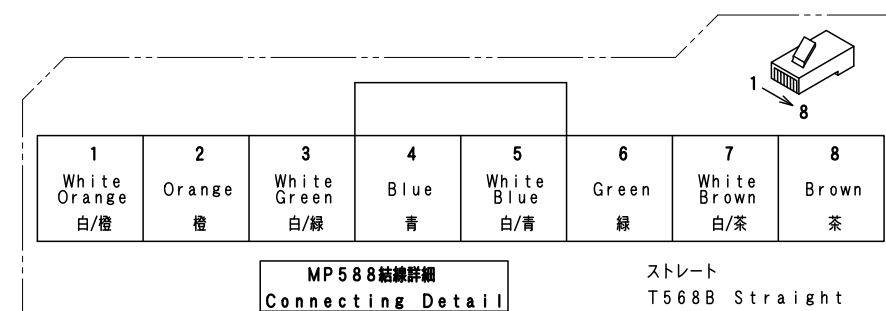

Item No.	Assembly Name
N2T-704	T-H240BGT2107オールインワンG/SW5m

①	表示器 GT2107-WTBD	三菱電機	RAD-014	1
②	非常停止 A165E-LS-24D-01	OMRON	C1S-601R	1
③	押釦 A165L-JGM-24D-1	OMRON	C1S-605G	1
④	押釦 A165L-JRM-24D-1	OMRON	C1S-605R	1

WCW000743-00

N2T-703	GT2107-WTBD
N2T-704	

ケーブル処理詳細
Detail of cable

W C W 0 0 0 7 4 3 - 0 0