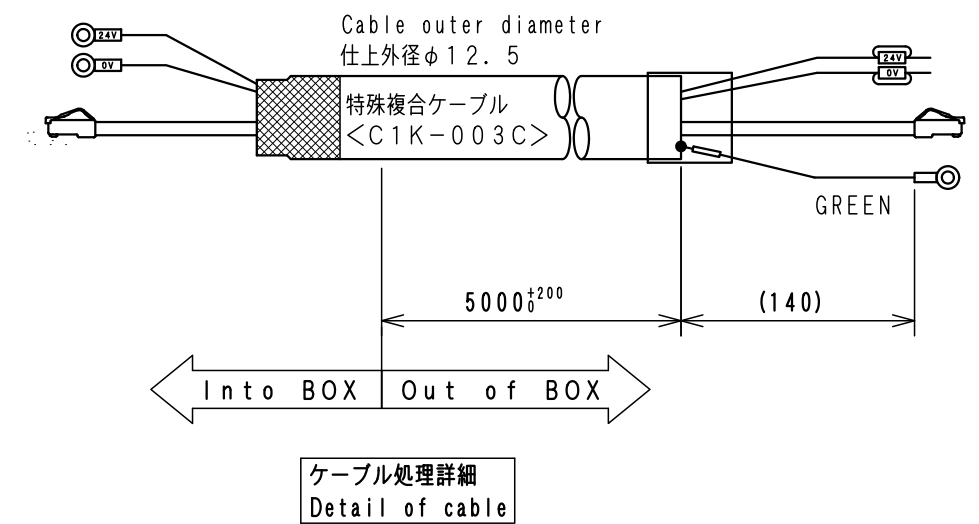

Item No.	Assembly Name
N2T-801	T-H240PGT2508オールインワンG/5m

①	表示器 GT2508-VTBD	三菱電機	RAD-005	1
---	-----------------	------	---------	---

WCW000744-00

N2T-801	GT2508-VTBD
N2T-802	

WCW000744-00