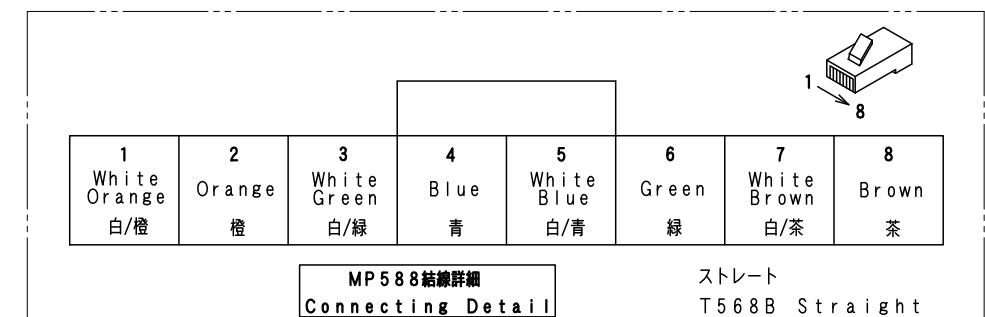

Item No.	Assembly Name
N2T-801	T-H240PGT2508オールインワンG/5m

①	表示器 GT2508-VTBD	三菱電機	RAD-005	1
---	-----------------	------	---------	---

WCW000744-00

N2T-801	GT2508-VTBD
N2T-802	

WCW000744-00