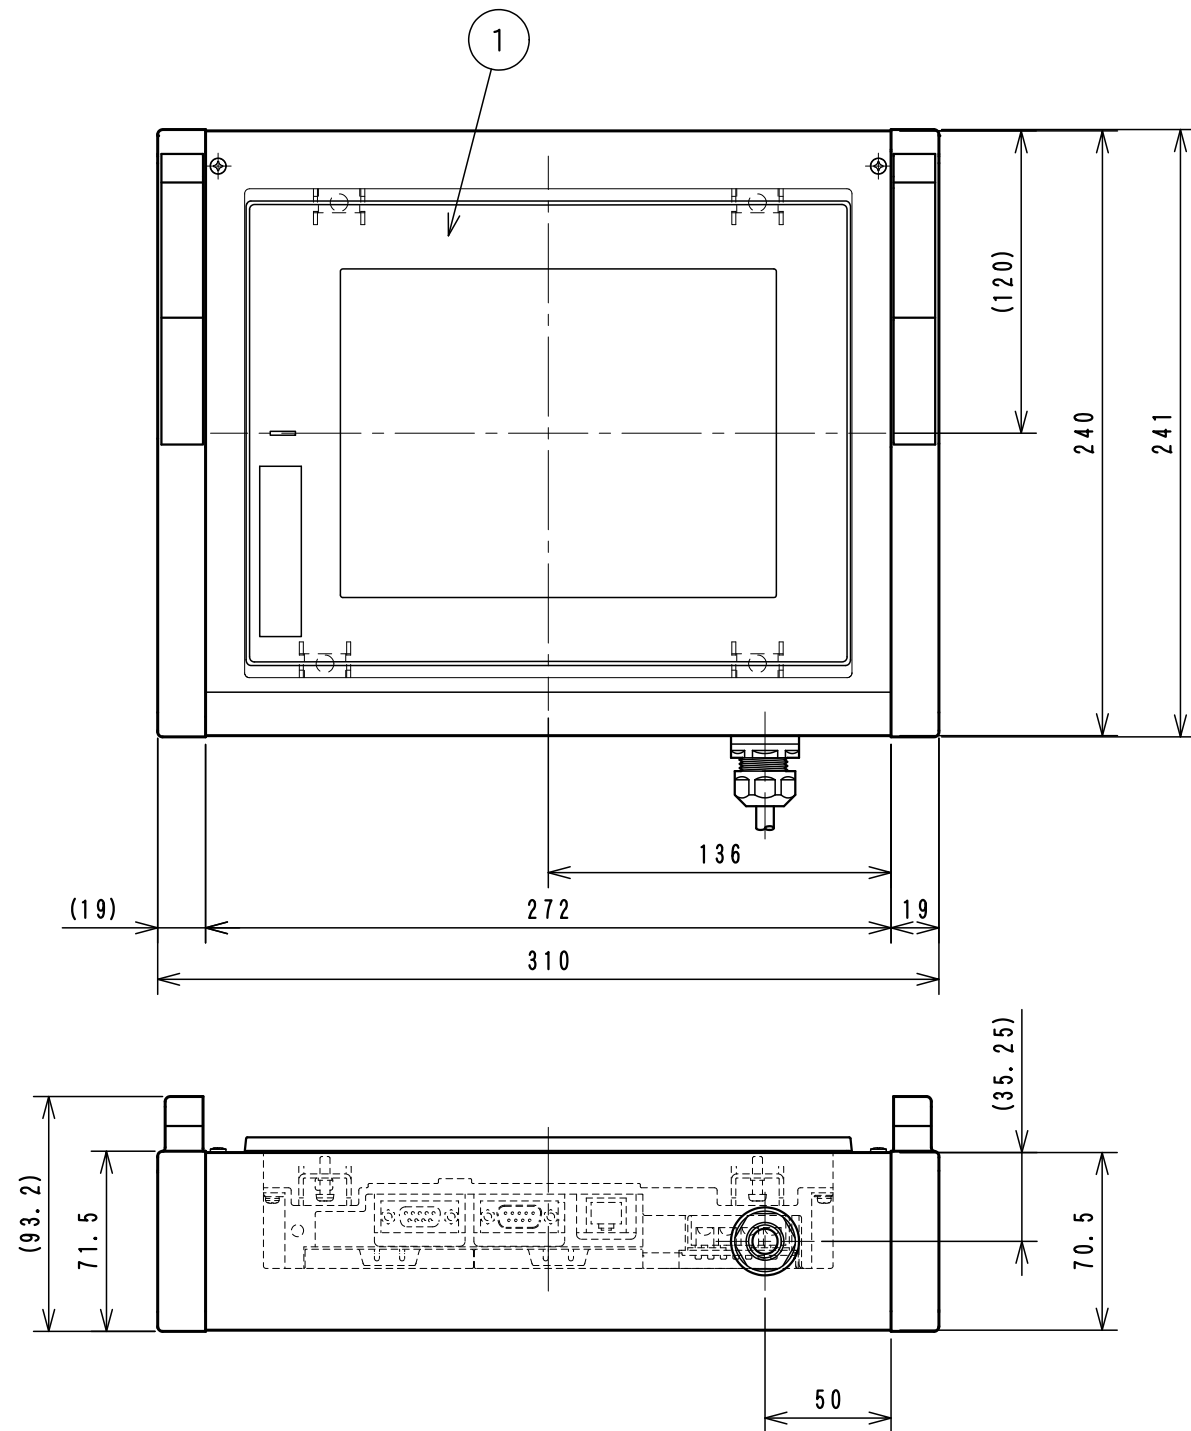

Item No.	Assembly Name
N2T-801	T-H240PGT2508オールインワンG/5m

①	表示器 GT2508-VTBD	三菱電機	RAD-005	1
---	-----------------	------	---------	---

WCW000744-00

N2T-801	GT2508-VTBD
N2T-802	

WCW000744-00