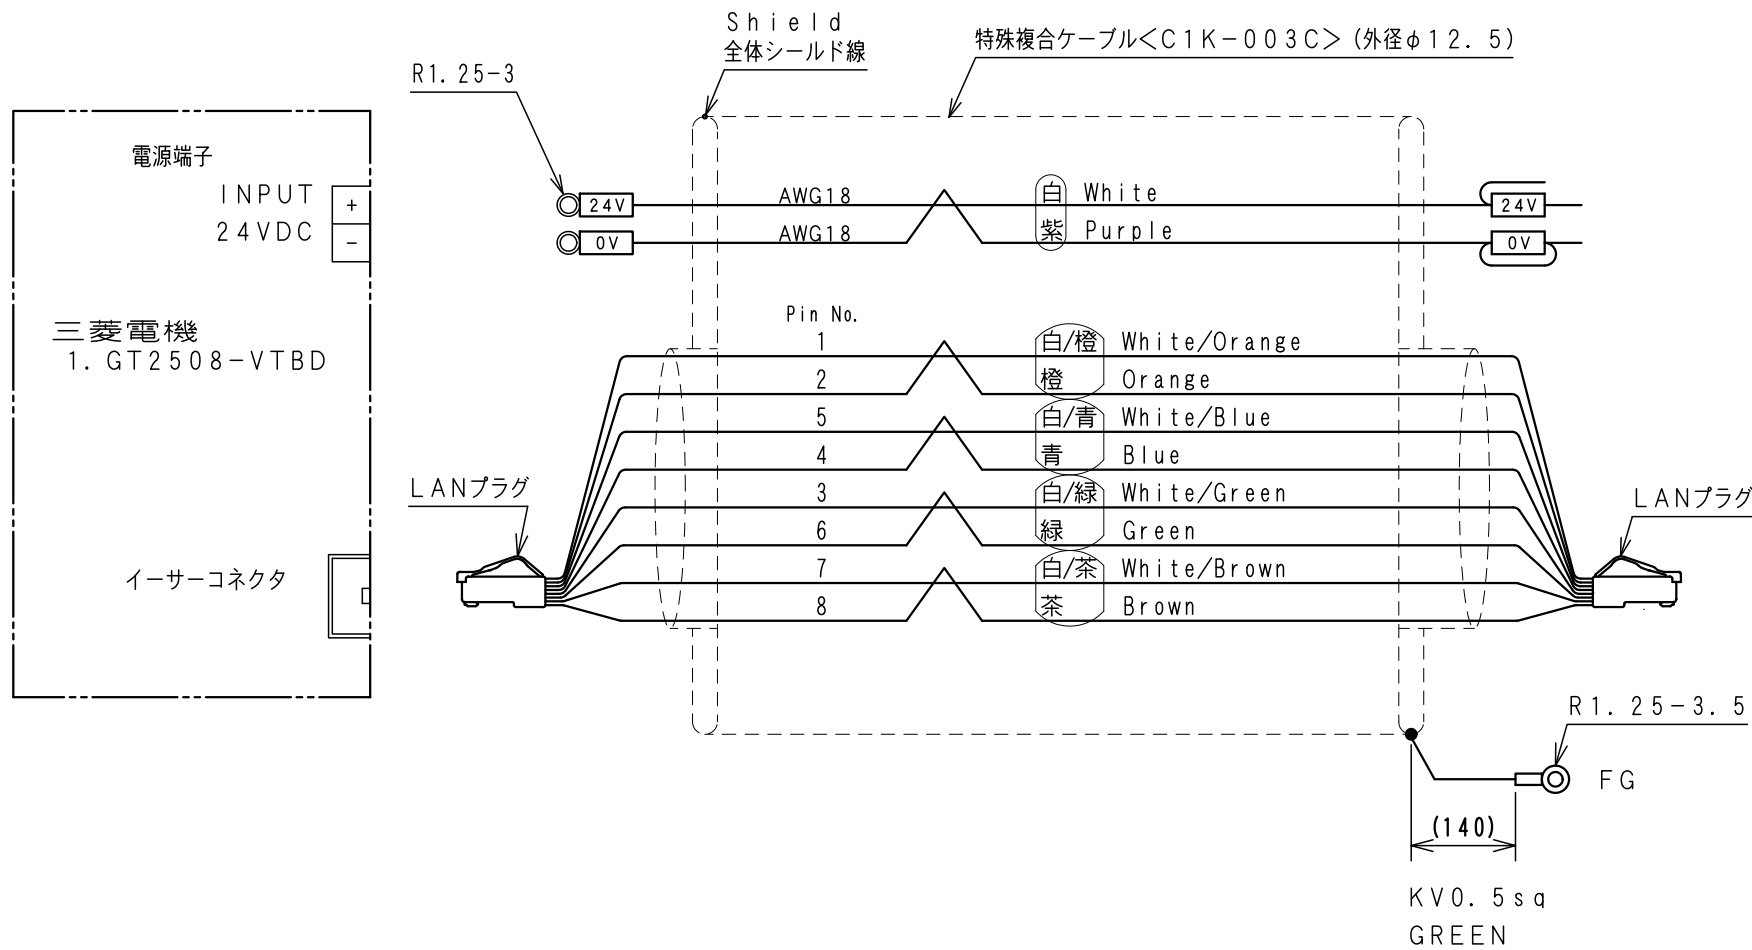

Item No.	Assembly Name
N2T-801	T-H240PGT2508オールインワンG/5m

①	表示器 GT2508-VTBD	三菱電機	RAD-005	1
---	-----------------	------	---------	---

WCW000744-00

N2T-801	GT2508-VTBD
N2T-802	

WCW000744-00