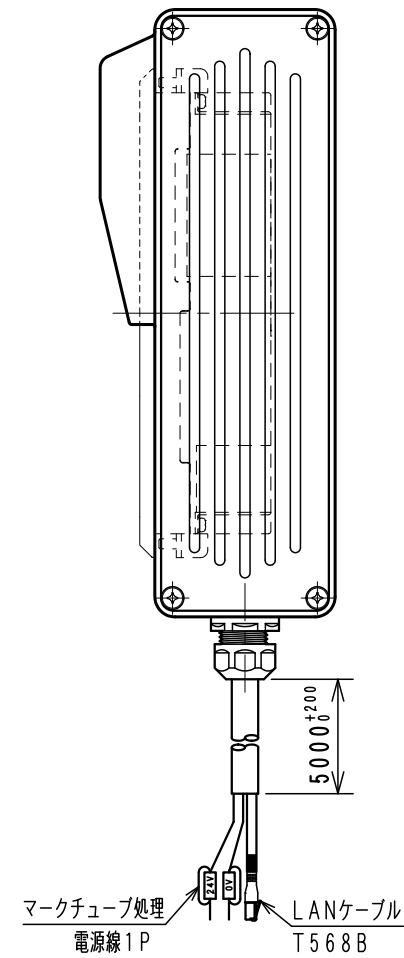

Item No.	Assembly Name
N2T-801	T-H240PGT2508オールインワンG/5m

①	表示器 GT2508-VTBD	三菱電機	RAD-005	1
---	-----------------	------	---------	---

WCW000744-00

N2T-801	GT2508-VTBD
N2T-802	

WCW000744-00