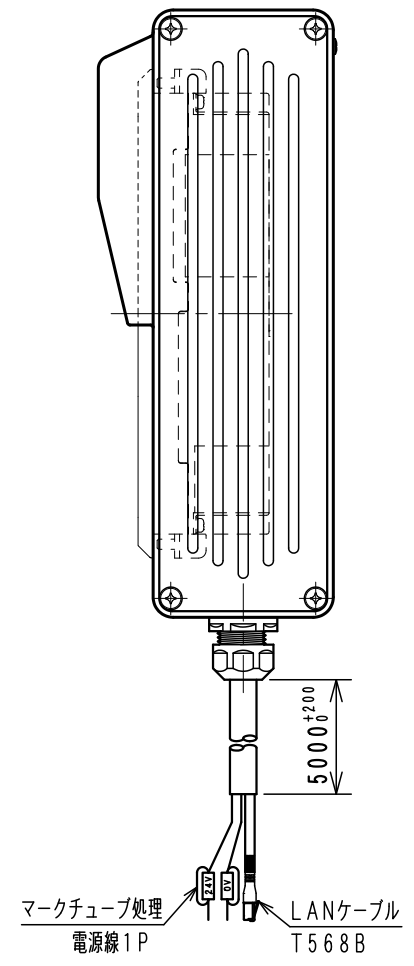

Item No.	Assembly Name
N2T-802	T-H240BGT2508オールインワンG/5m

①	表示器 GT2508-VTBD	三菱電機	RAD-005	1
---	-----------------	------	---------	---

WCW000744-00

N2T-801	GT2508-VTBD
N2T-802	

W C W 0 0 0 7 4 4 - 0 0