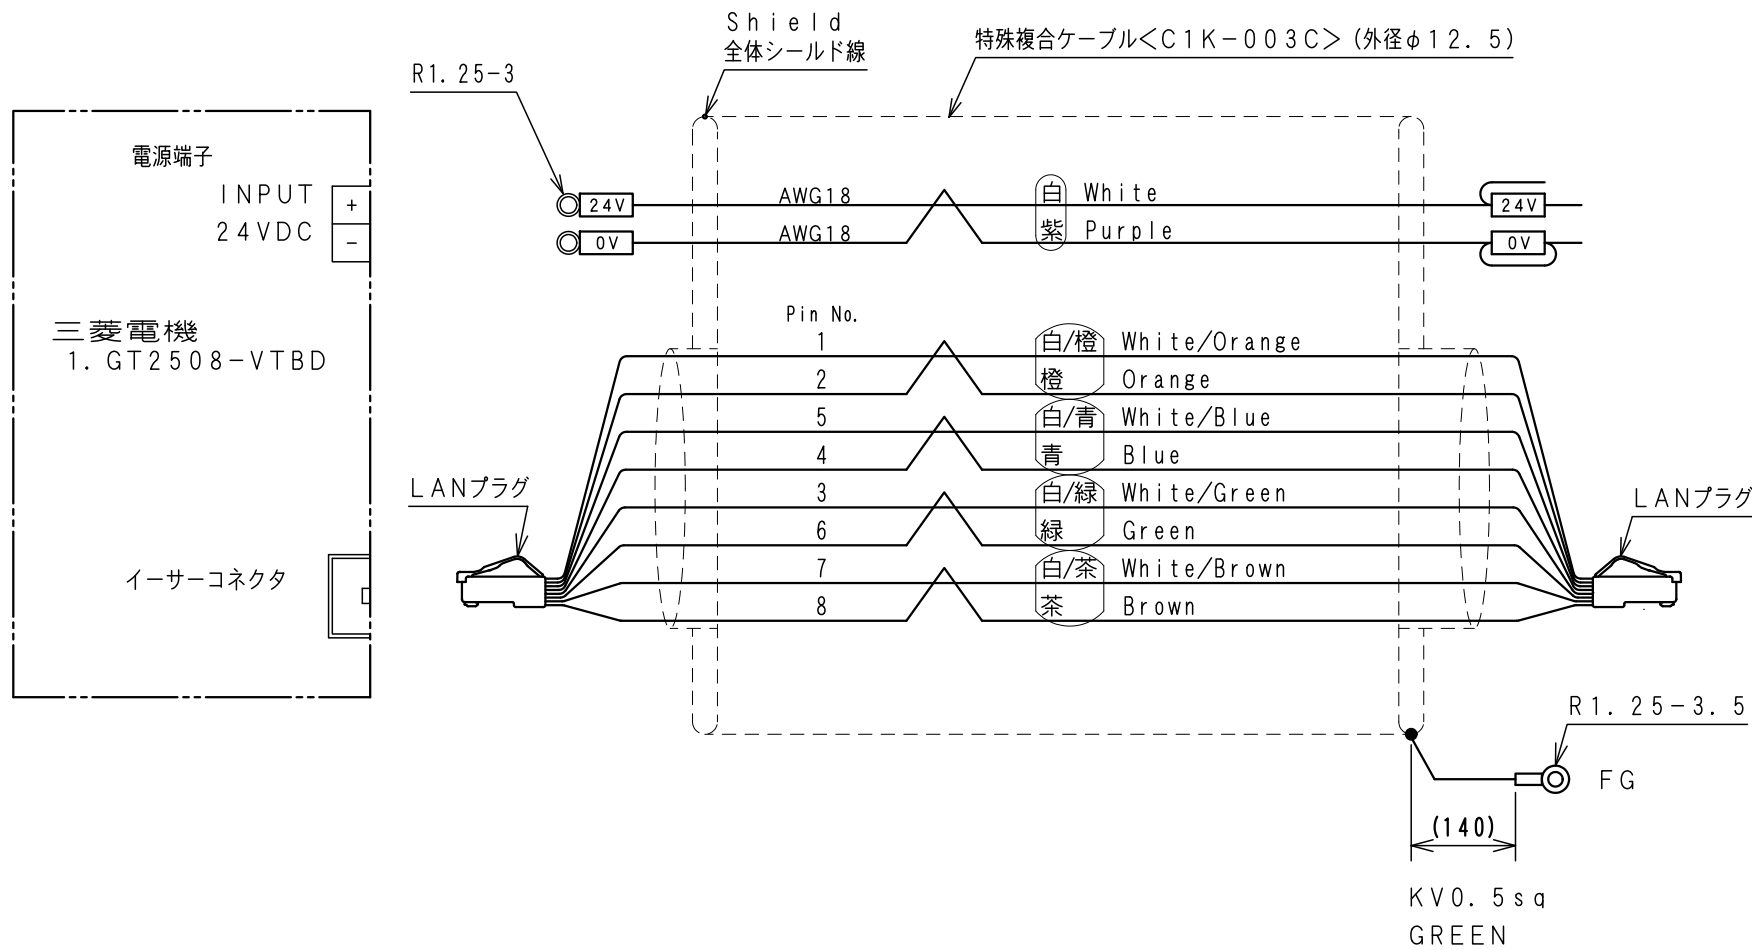

Item No.	Assembly Name
N2T-802	T-H240BGT2508オールインワンG/5m

①	表示器 GT2508-VTBD	三菱電機	RAD-005	1
---	-----------------	------	---------	---

WCW000744-00

N2T-801	GT2508-VTBD
N2T-802	

W C W 0 0 0 7 4 4 - 0 0