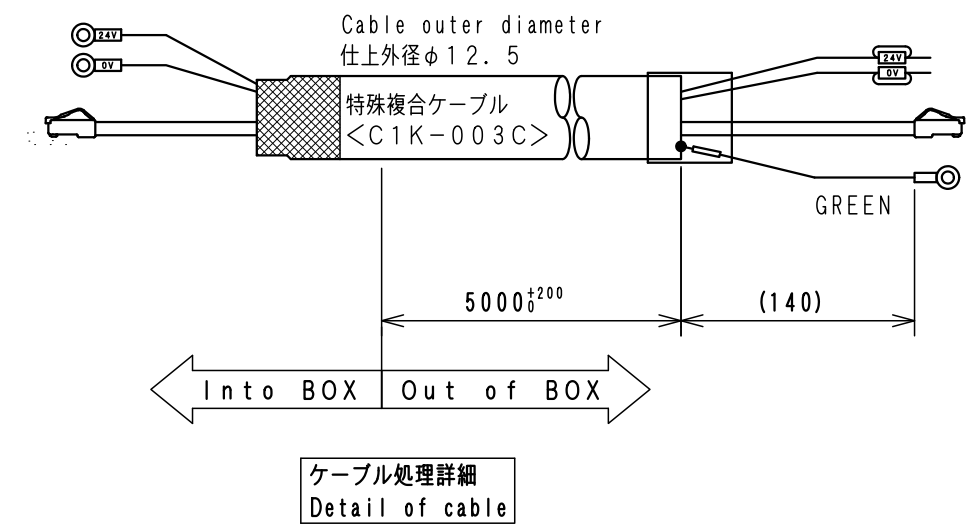

Item No.	Assembly Name
N2T-802	T-H240BGT2508オールインワンG/5m

①	表示器 GT2508-VTBD	三菱電機	RAD-005	1
---	-----------------	------	---------	---

WCW000744-00

N2T-801	GT2508-VTBD
N2T-802	

W C W 0 0 0 7 4 4 - 0 0