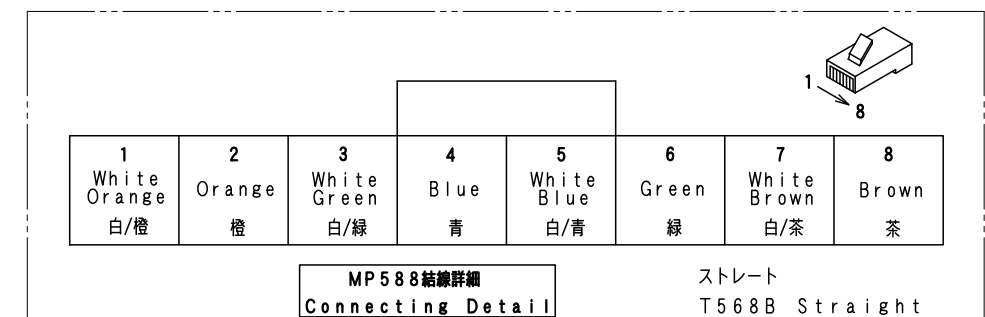

Item No.	Assembly Name
N2T-802	T-H240BGT2508オールインワンG/5m

①	表示器 GT2508-VTBD	三菱電機	RAD-005	1
---	-----------------	------	---------	---

WCW000744-00

N2T-801	GT2508-VTBD
N2T-802	

W C W 0 0 0 7 4 4 - 0 0