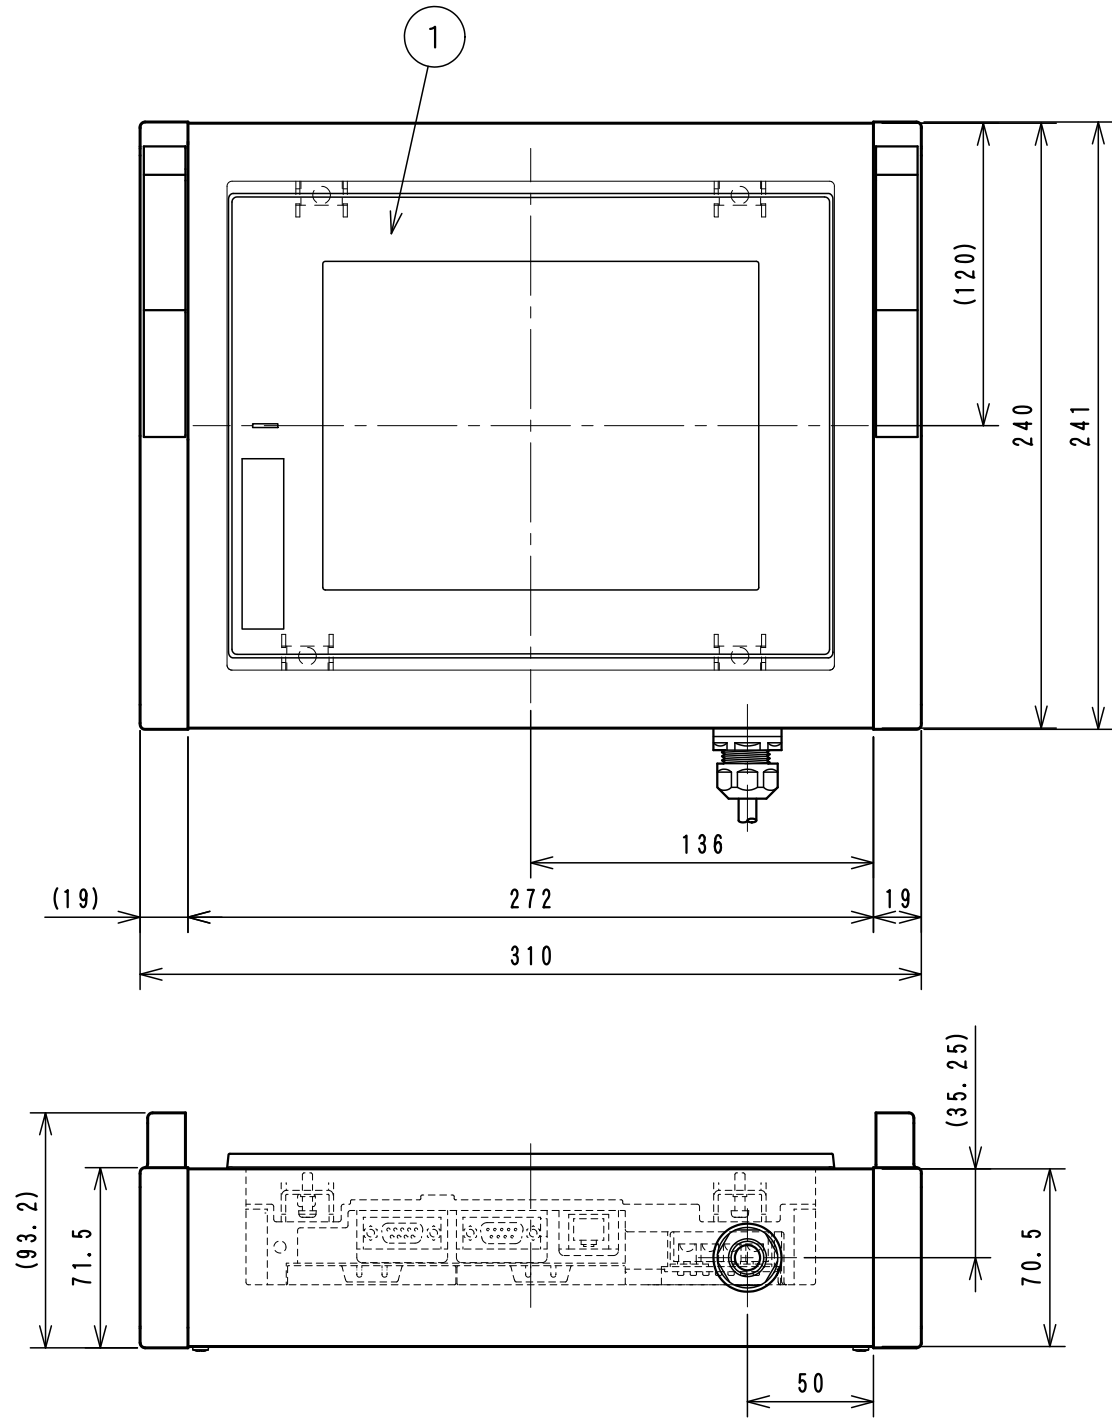

Item No.	Assembly Name
N2T-802	T-H240BGT2508オールインワンG/5m

①	表示器 GT2508-VTBD	三菱電機	RAD-005	1
---	-----------------	------	---------	---

WCW000744-00

N2T-801	GT2508-VTBD
N2T-802	

W C W 0 0 0 7 4 4 - 0 0