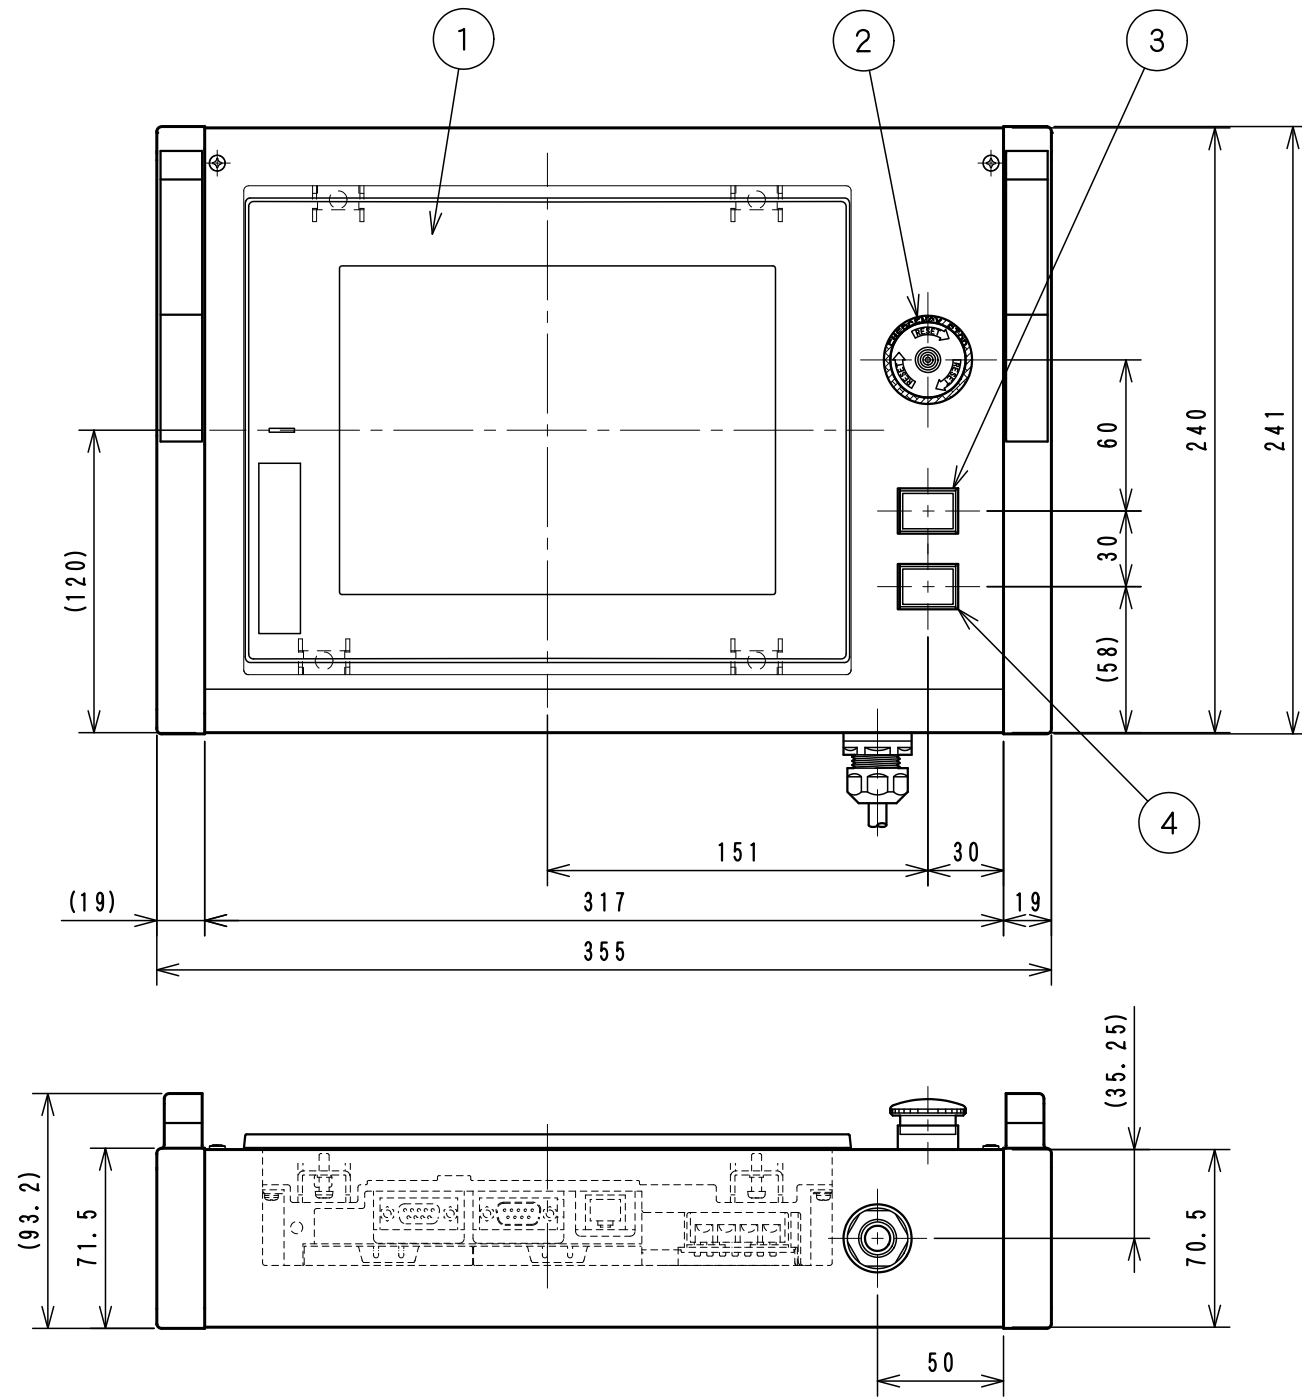

| Item No. | Assembly Name |
|----------|----------------------------|
| N2T-803 | T-H240PGT2508オールインワンG/SW5m |

| | | | | |
|---|----------------------|-------|----------|---|
| ① | 表示器 GT2508-VTBD | 三菱電機 | RAD-005 | 1 |
| ② | 非常停止 A165E-LS-24D-01 | OMRON | C1S-601R | 1 |
| ③ | 押釦 A165L-JGM-24D-1 | OMRON | C1S-605G | 1 |
| ④ | 押釦 A165L-JRM-24D-1 | OMRON | C1S-605R | 1 |

WCW000745-00

| | |
|---------|-------------|
| N2T-803 | GT2508-VTBD |
| N2T-804 | |

ケーブル処理詳細
Detail of cable

WCW000745-00