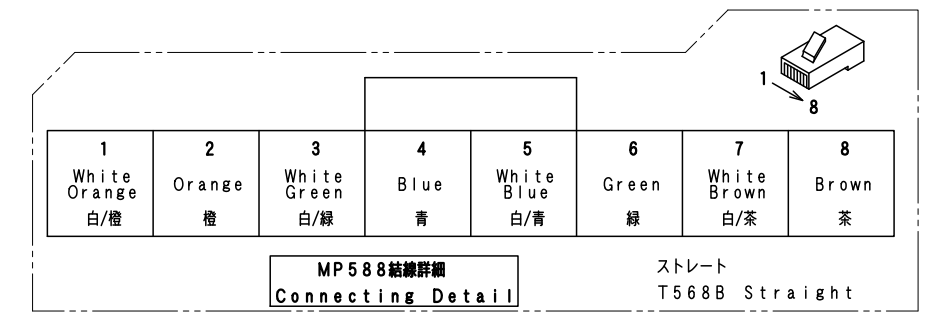

WCW000745-00