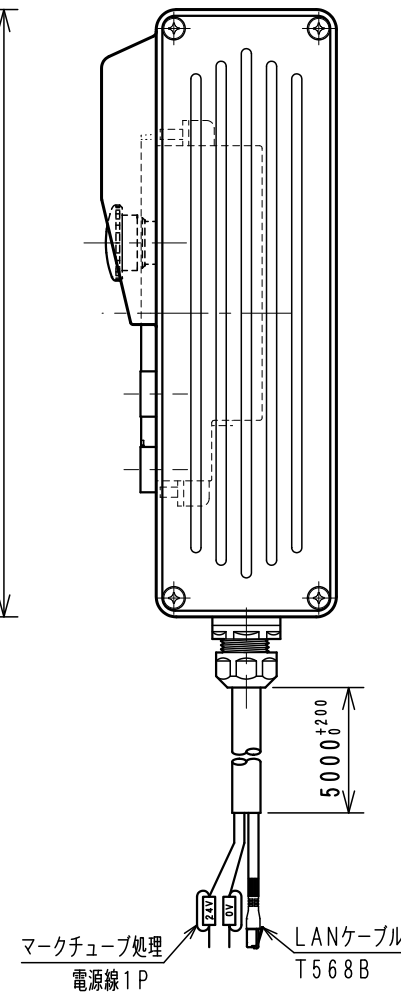

| Item No. | Assembly Name |
|----------|----------------------------|
| N2T-803 | T-H240PGT2508オールインワンG/SW5m |

| | | | | |
|---|----------------------|-------|----------|---|
| ① | 表示器 GT2508-VTBD | 三菱電機 | RAD-005 | 1 |
| ② | 非常停止 A165E-LS-24D-01 | OMRON | C1S-601R | 1 |
| ③ | 押釦 A165L-JGM-24D-1 | OMRON | C1S-605G | 1 |
| ④ | 押釦 A165L-JRM-24D-1 | OMRON | C1S-605R | 1 |

WCW000745-00

| | |
|---------|-------------|
| N2T-803 | GT2508-VTBD |
| N2T-804 | |

ケーブル処理詳細
Detail of cable

WCW000745-00