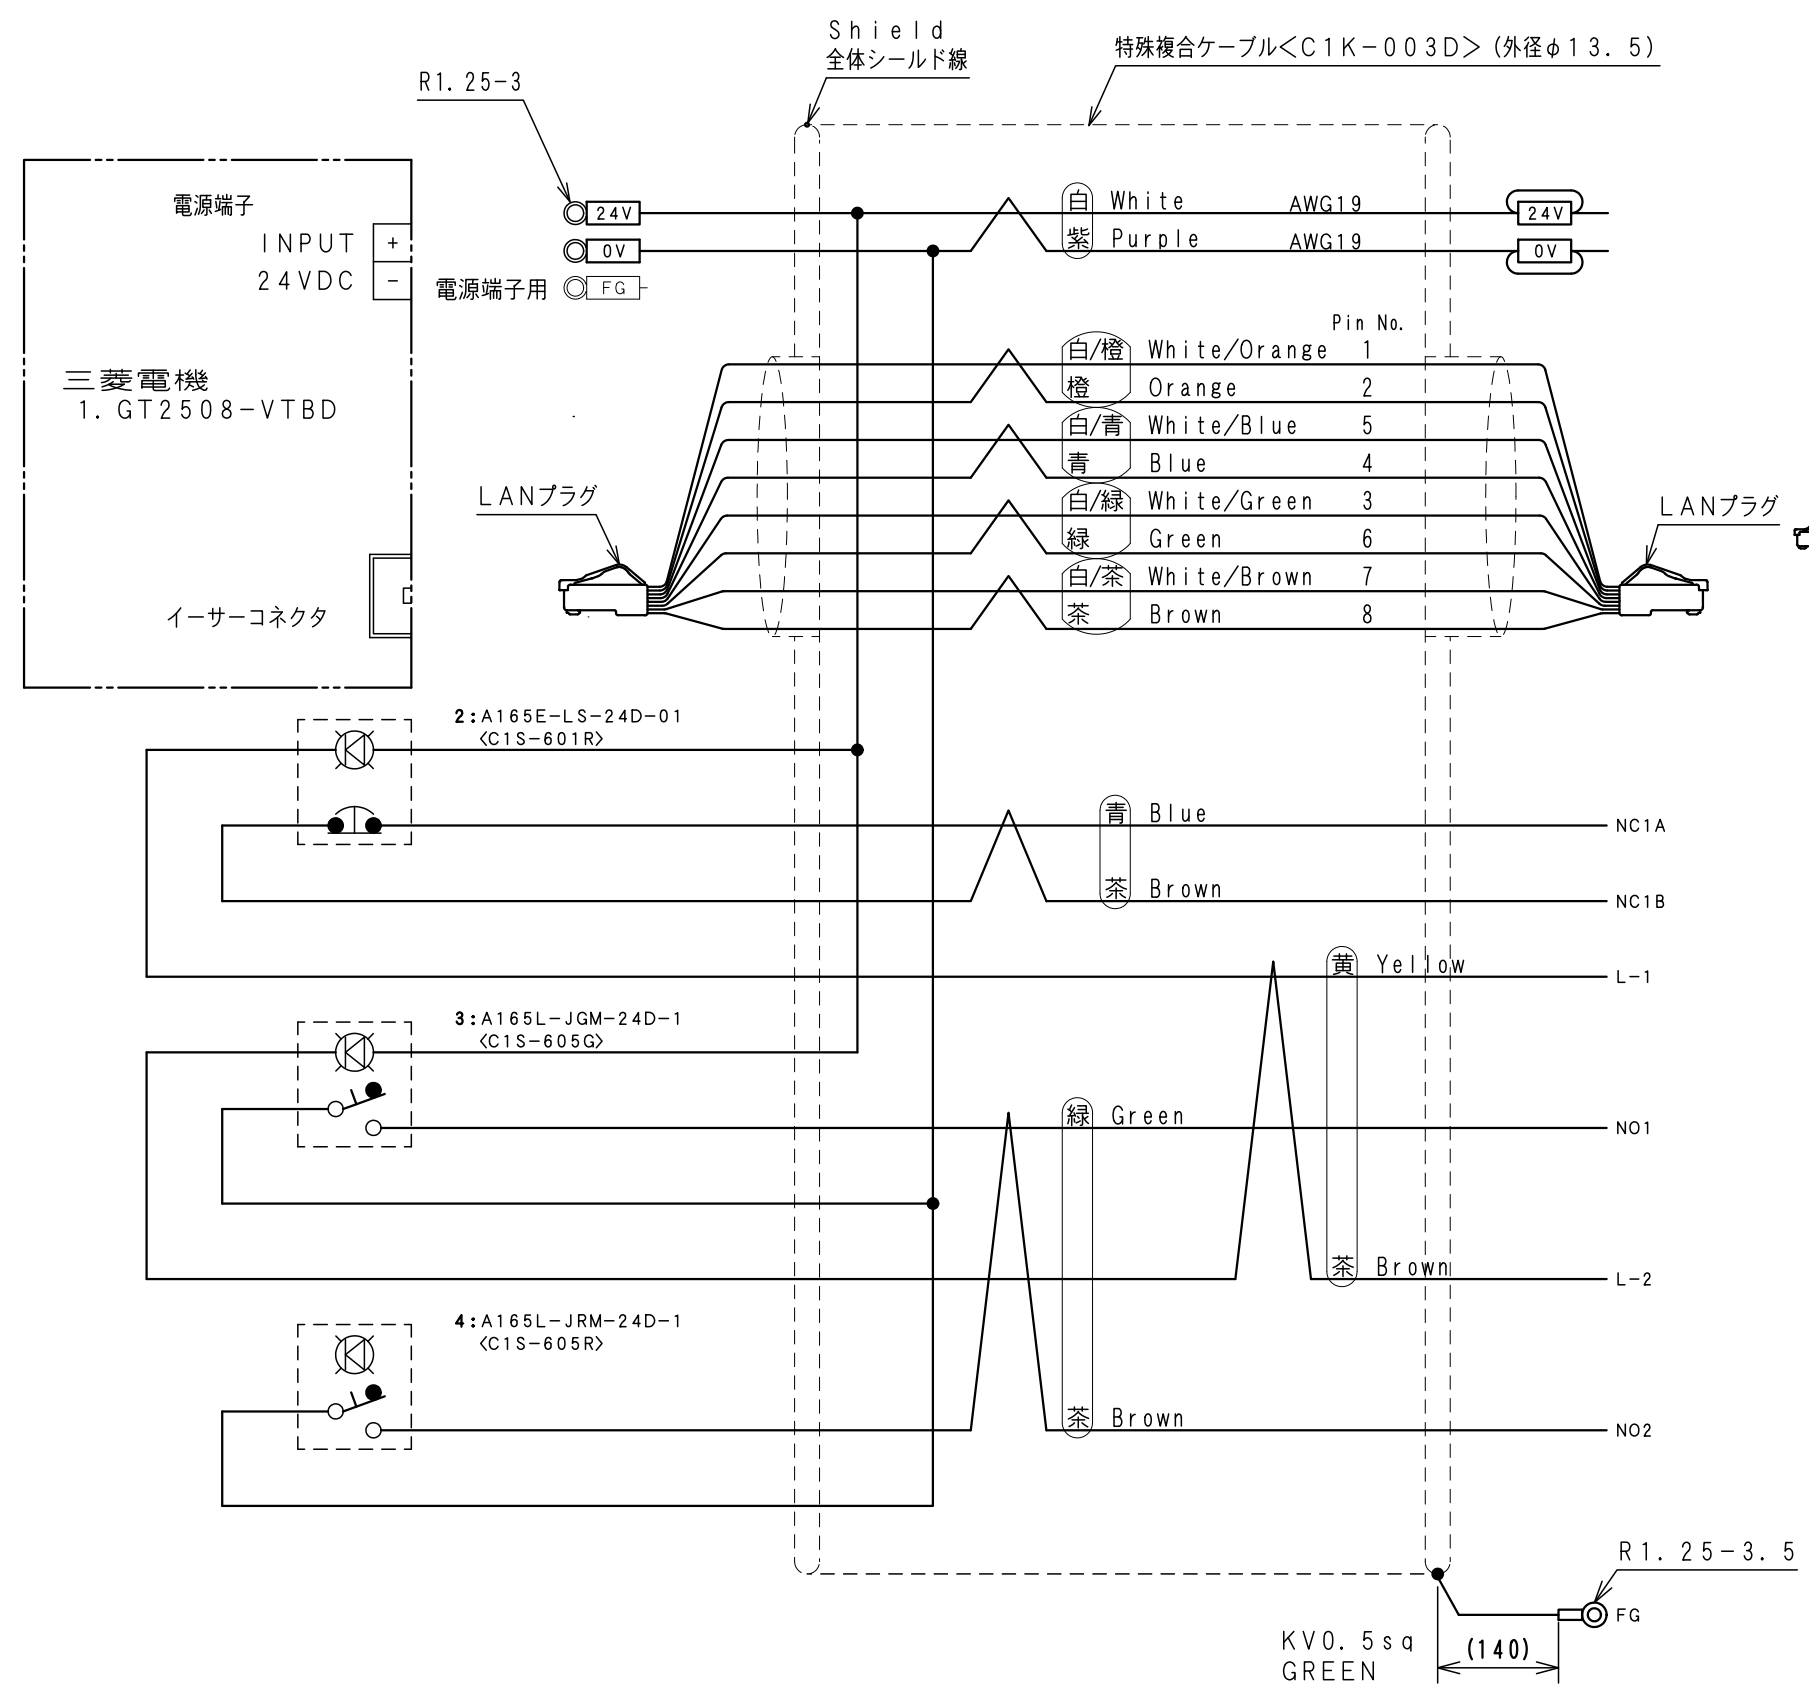

| Item No. | Assembly Name |
|----------|----------------------------|
| N2T-803 | T-H240PGT2508オールインワンG/SW5m |

| | | | | |
|---|----------------------|-------|----------|---|
| ① | 表示器 GT2508-VTBD | 三菱電機 | RAD-005 | 1 |
| ② | 非常停止 A165E-LS-24D-01 | OMRON | C1S-601R | 1 |
| ③ | 押釦 A165L-JGM-24D-1 | OMRON | C1S-605G | 1 |
| ④ | 押釦 A165L-JRM-24D-1 | OMRON | C1S-605R | 1 |

WCW000745-00

| | |
|---------|-------------|
| N2T-803 | GT2508-VTBD |
| N2T-804 | |

ケーブル処理詳細
Detail of cable

WCW000745-00