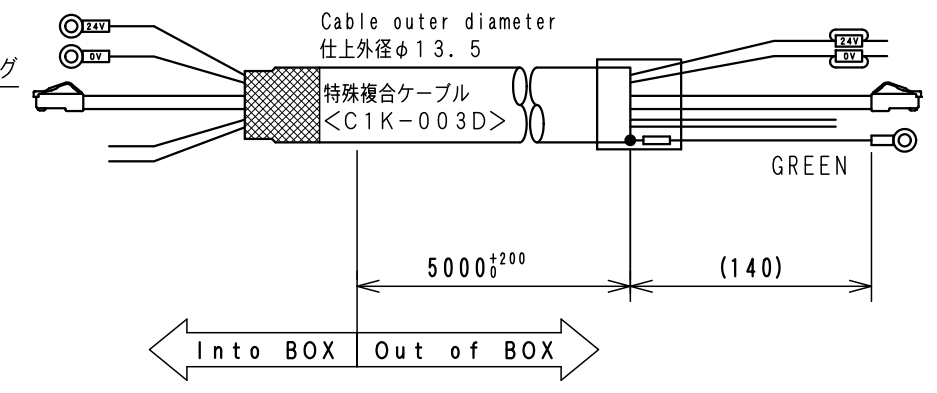

| Item No. | Assembly Name |
|----------|----------------------------|
| N2T-803 | T-H240PGT2508オールインワンG/SW5m |

| | | | | |
|---|----------------------|-------|----------|---|
| ① | 表示器 GT2508-VTBD | 三菱電機 | RAD-005 | 1 |
| ② | 非常停止 A165E-LS-24D-01 | OMRON | C1S-601R | 1 |
| ③ | 押釦 A165L-JGM-24D-1 | OMRON | C1S-605G | 1 |
| ④ | 押釦 A165L-JRM-24D-1 | OMRON | C1S-605R | 1 |

WCW000745-00

| | |
|---------|-------------|
| N2T-803 | GT2508-VTBD |
| N2T-804 | |

ケーブル処理詳細
Detail of cable

WCW000745-00