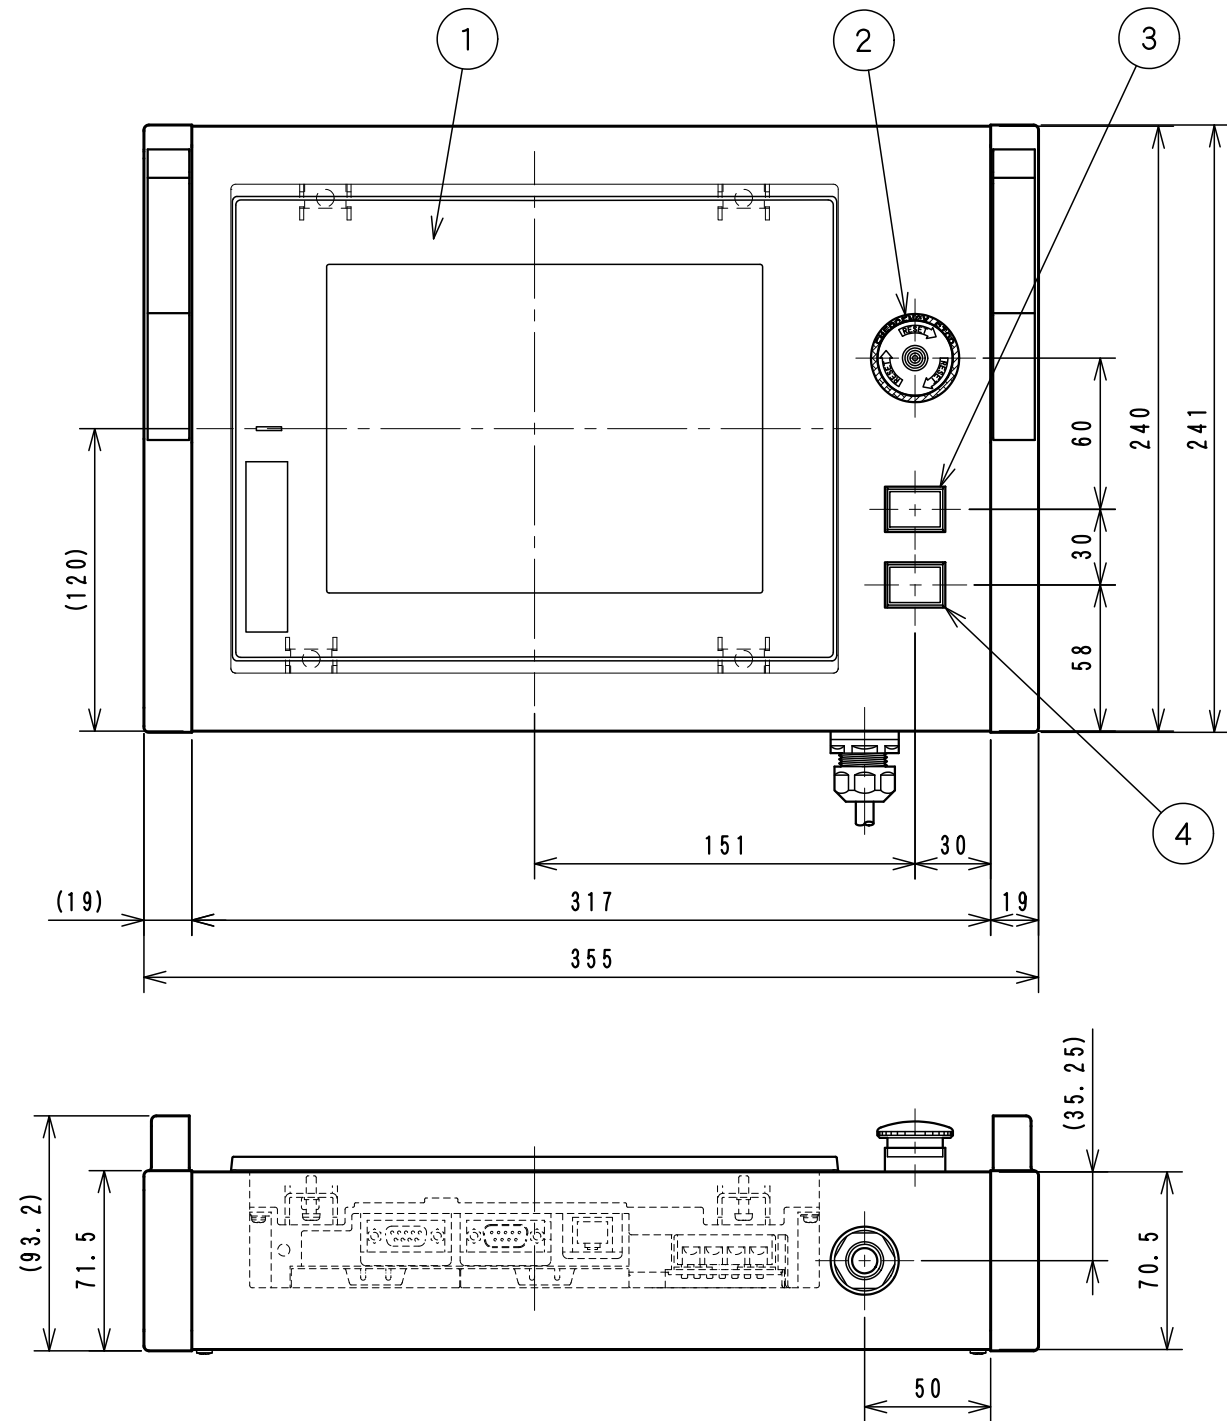

Item No.	Assembly Name
N2T-804	T-H240BGT2508オールインワンG/SW5m

①	表示器 GT2508-VTBD	三菱電機	RAD-005	1
②	非常停止 A165E-LS-24D-01	OMRON	C1S-601R	1
③	押釦 A165L-JGM-24D-1	OMRON	C1S-605G	1
④	押釦 A165L-JRM-24D-1	OMRON	C1S-605R	1

WCW000745-00

N2T-803	GT2508-VTBD
N2T-804	

ケーブル処理詳細
Detail of cable

W C W 0 0 0 7 4 5 - 0 0