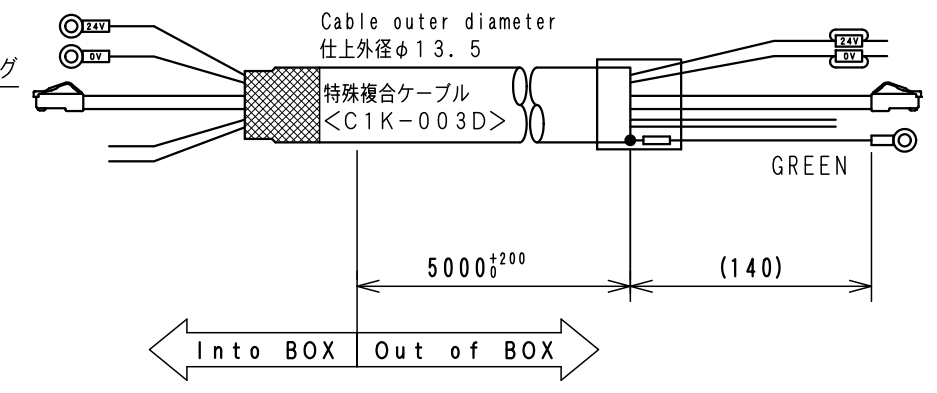

Item No.	Assembly Name
N2T-804	T-H240BGT2508オールインワンG/SW5m

①	表示器 GT2508-VTBD	三菱電機	RAD-005	1
②	非常停止 A165E-LS-24D-01	OMRON	C1S-601R	1
③	押釦 A165L-JGM-24D-1	OMRON	C1S-605G	1
④	押釦 A165L-JRM-24D-1	OMRON	C1S-605R	1

WCW000745-00

N2T-803	GT2508-VTBD
N2T-804	

ケーブル処理詳細
Detail of cable

W C W 0 0 0 7 4 5 - 0 0