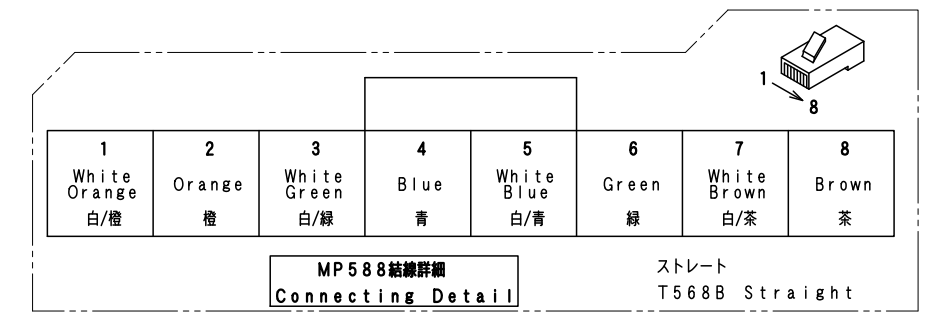

Item No.	Assembly Name
N2T-804	T-H240BGT2508オールインワンG/SW5m

①	表示器 GT2508-VTBD	三菱電機	RAD-005	1
②	非常停止 A165E-LS-24D-01	OMRON	C1S-601R	1
③	押釦 A165L-JGM-24D-1	OMRON	C1S-605G	1
④	押釦 A165L-JRM-24D-1	OMRON	C1S-605R	1

WCW000745-00

N2T-803	GT2508-VTBD
N2T-804	

ケーブル処理詳細
Detail of cable

W C W 0 0 0 7 4 5 - 0 0