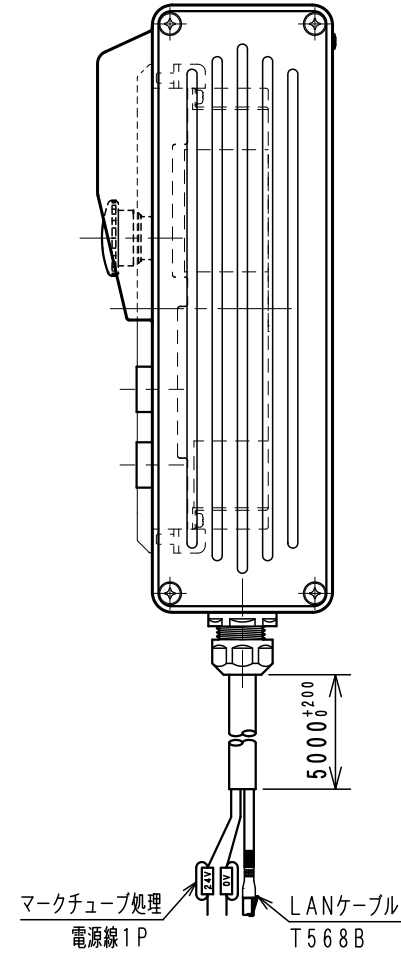

Item No.	Assembly Name
N2T-804	T-H240BGT2508オールインワンG/SW5m

①	表示器 GT2508-VTBD	三菱電機	RAD-005	1
②	非常停止 A165E-LS-24D-01	OMRON	C1S-601R	1
③	押釦 A165L-JGM-24D-1	OMRON	C1S-605G	1
④	押釦 A165L-JRM-24D-1	OMRON	C1S-605R	1

WCW000745-00

N2T-803	GT2508-VTBD
N2T-804	

ケーブル処理詳細
Detail of cable

W C W 0 0 0 7 4 5 - 0 0