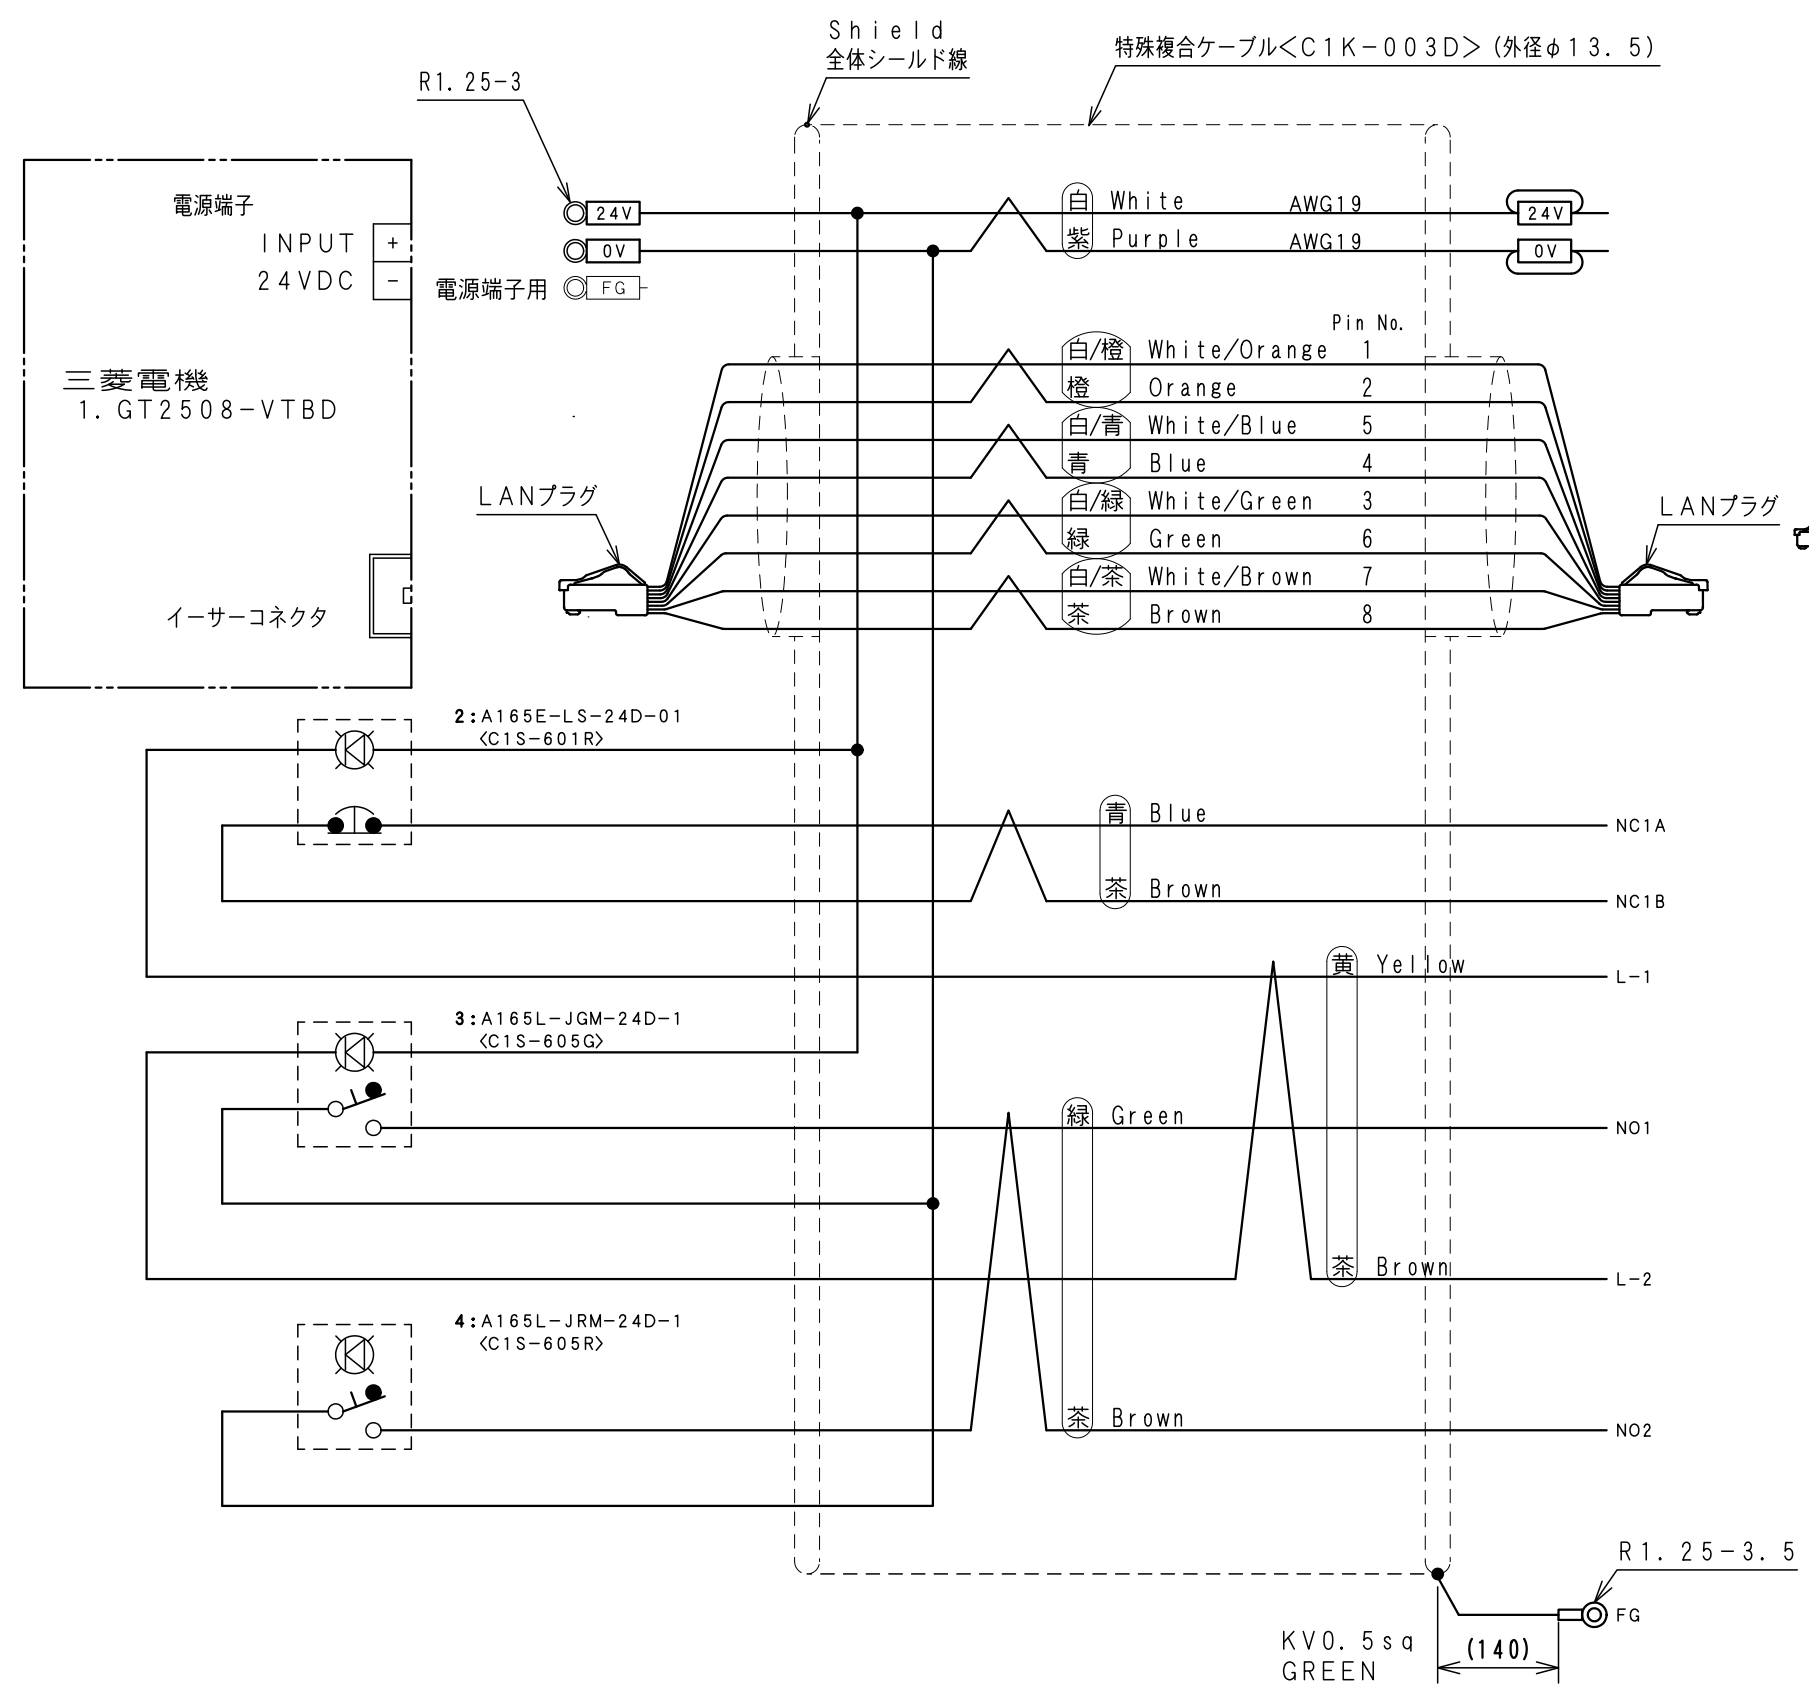

Item No.	Assembly Name
N2T-804	T-H240BGT2508オールインワンG/SW5m

①	表示器 GT2508-VTBD	三菱電機	RAD-005	1
②	非常停止 A165E-LS-24D-01	OMRON	C1S-601R	1
③	押釦 A165L-JGM-24D-1	OMRON	C1S-605G	1
④	押釦 A165L-JRM-24D-1	OMRON	C1S-605R	1

WCW000745-00

N2T-803	GT2508-VTBD
N2T-804	

ケーブル処理詳細
Detail of cable

W C W 0 0 0 7 4 5 - 0 0