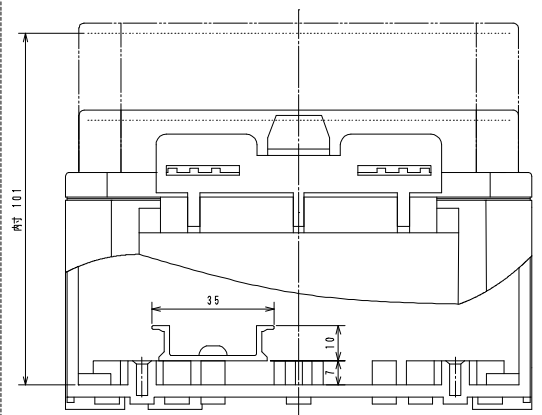

内部寸法図

フタ開閉寸法

ITEM No. SUC-144