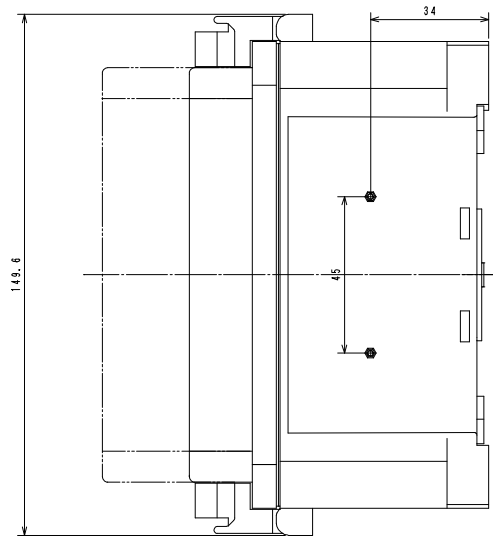

内部寸法図

フタ開閉寸法

ITEM No. SUC-144