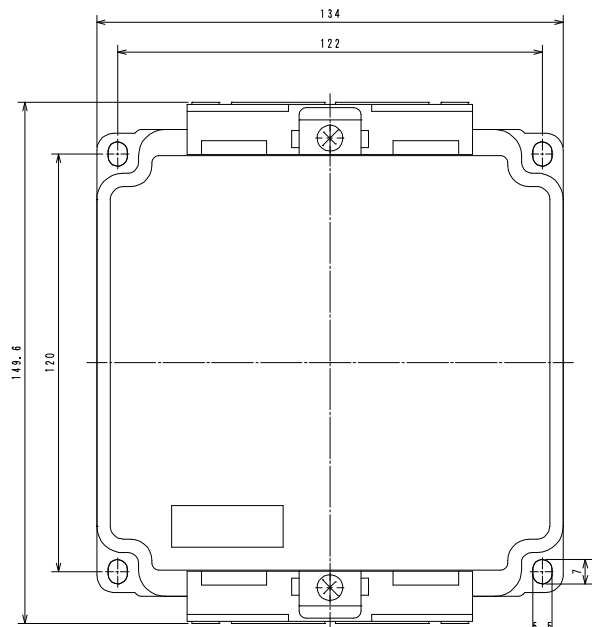

内部寸法図

フタ開閉寸法

ITEM No. SUC-144