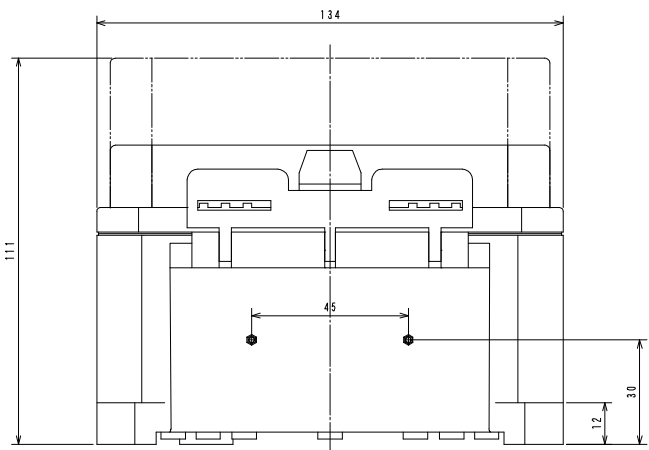

内部寸法図

フタ開閉寸法

ITEM No. SUC-144