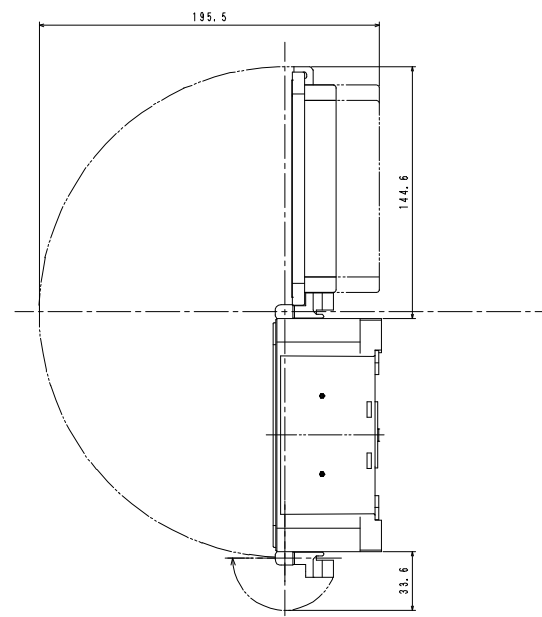

内部寸法図

フタ開閉寸法

ITEM No. SUC-144