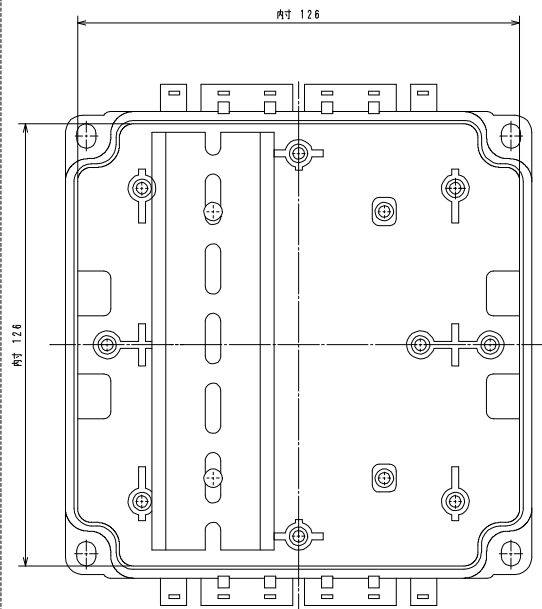

内部寸法図

フタ開閉寸法

ITEM No. SUC-144