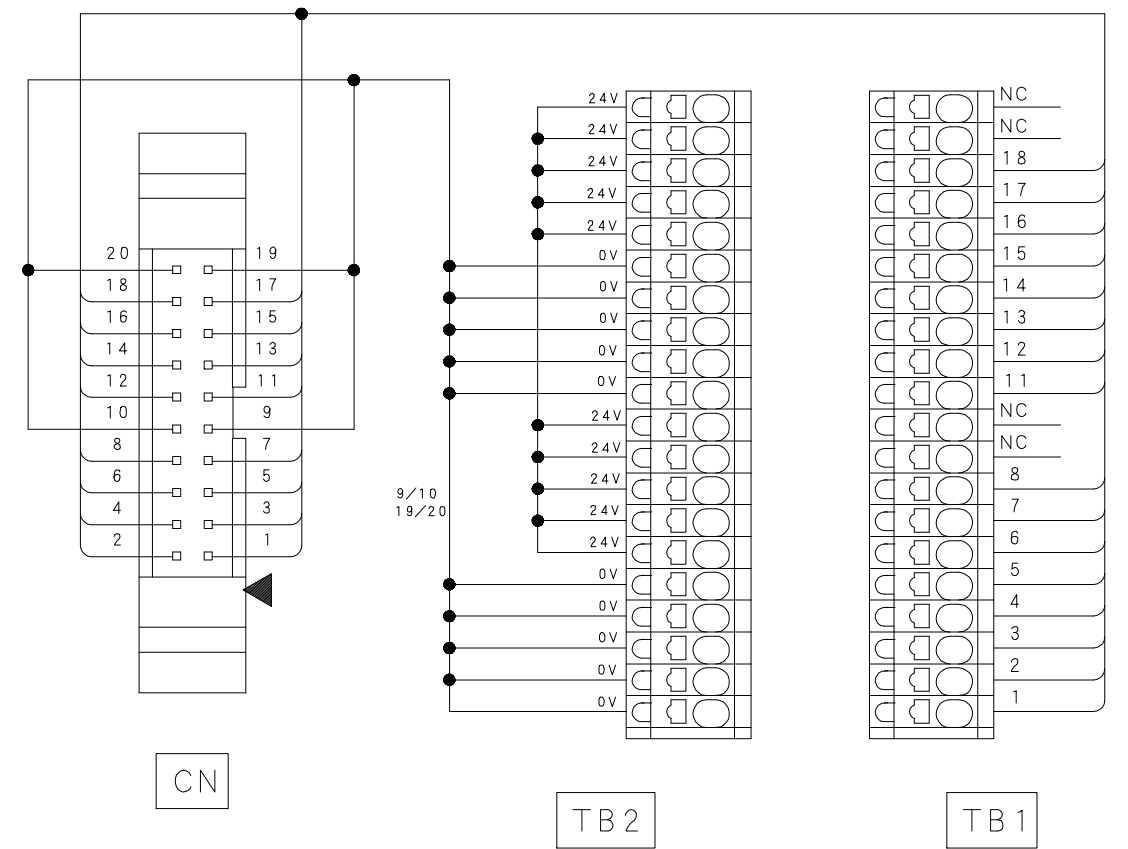

CN TB2 TB1

Connecting Diagram
Top View

SUC-147
コネクタ端子台 (バネ式)