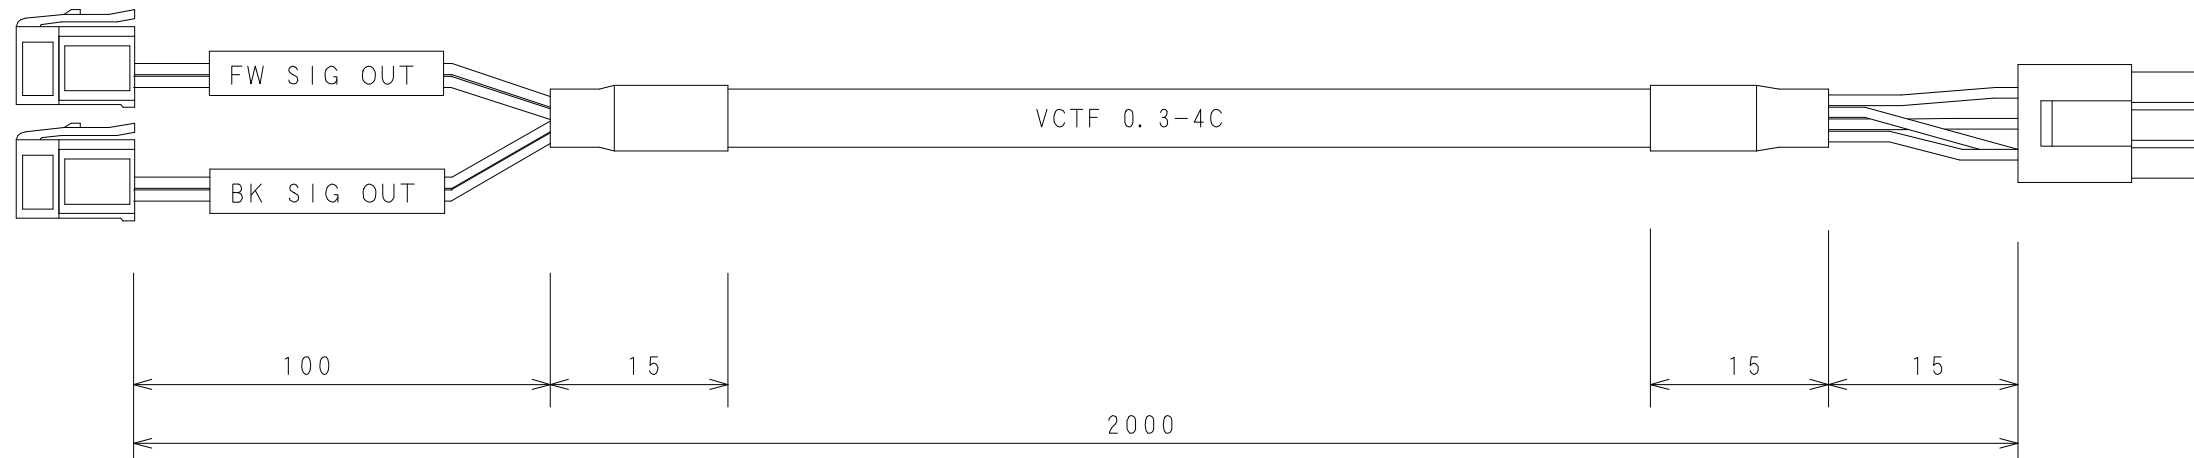

e-CONコネクタ
37103-2206-000FL <3M>

ハウジング:ELP-03V<JST>
コンタクト:LLF-01T-P1.3E<JST>

SUC-191

パワーユニット・パワーユニット(B)付・
電動ウインチ・GFコンベヤ 用出力ケーブル