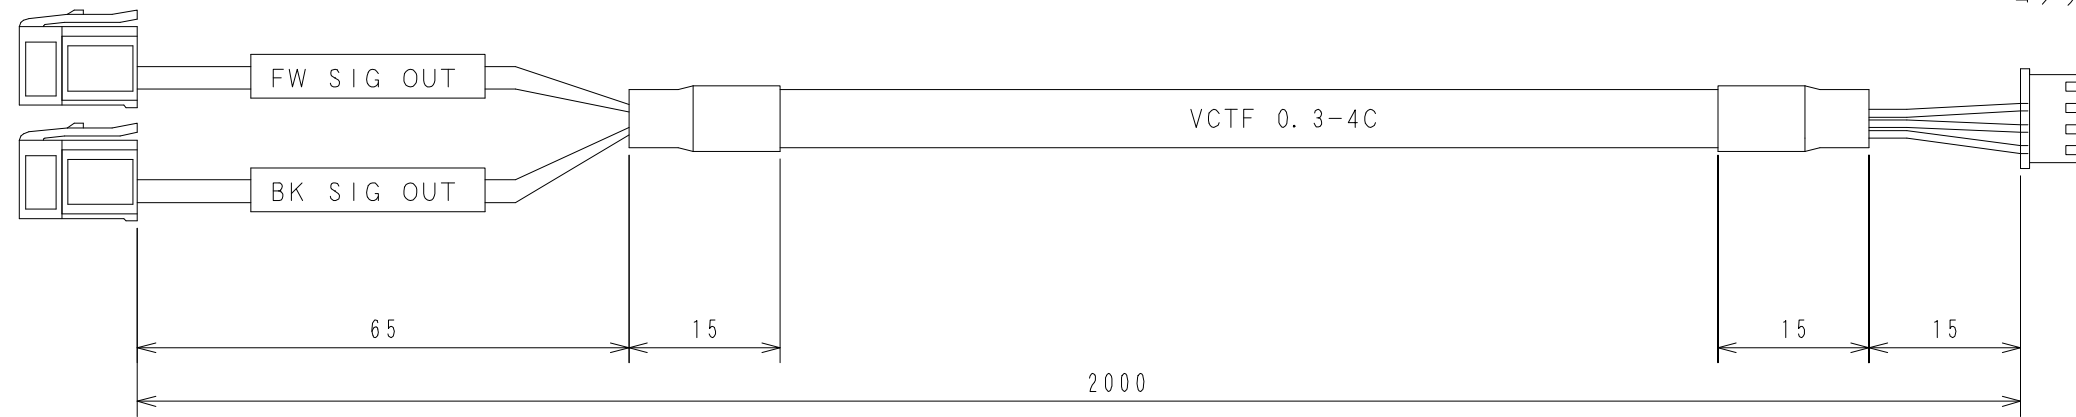

e-CONコネクタ

37103-2206-000FL <3M>

ハウジング: XHP-4 <JST>
コンタクト: BXH-001T-P0.6 <JST>

SUC-197

電動ストッパ用出カケーブル