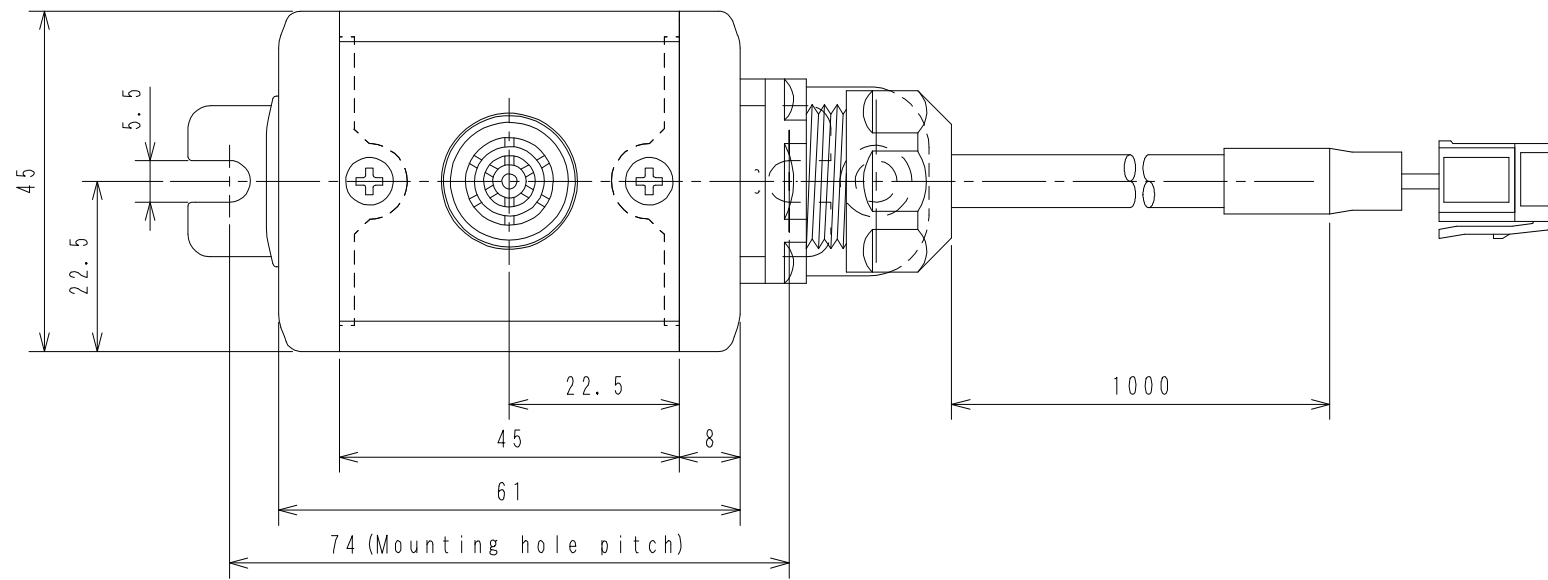

SUC-206

ブザー

A-A View
Scale 1:2