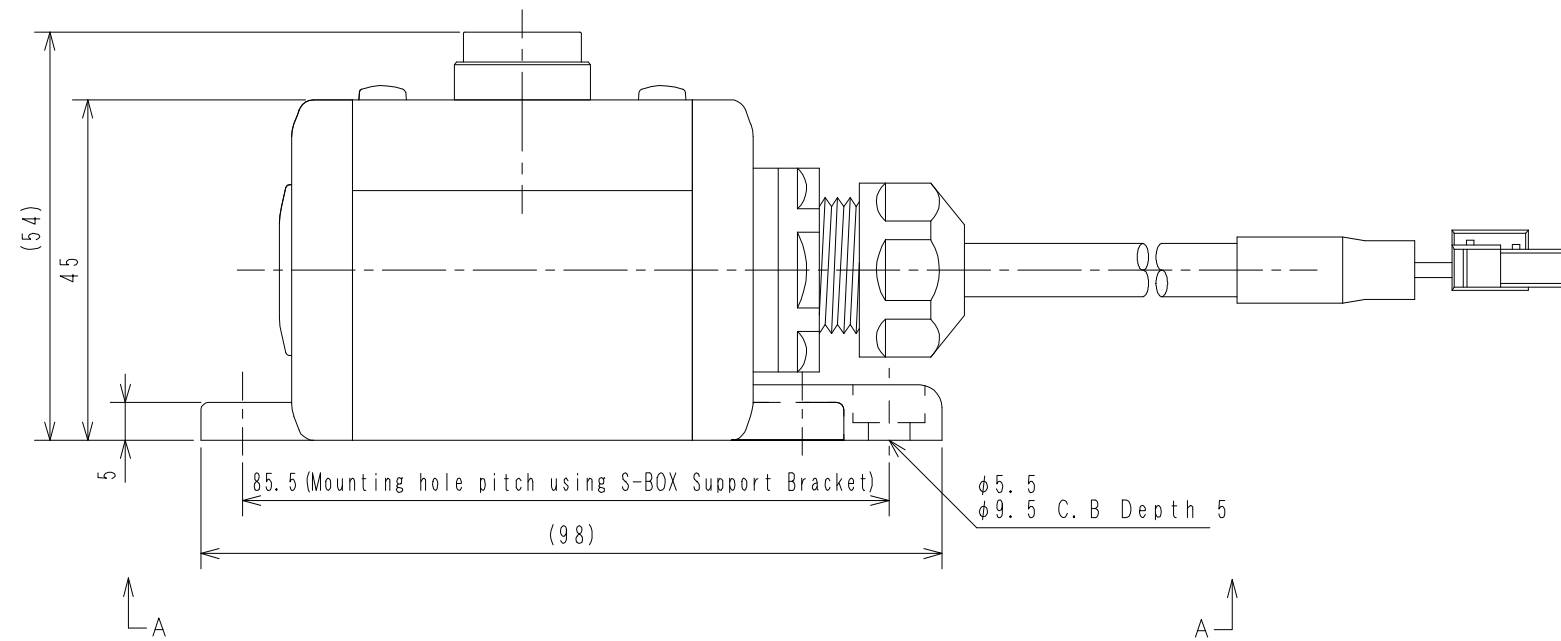

SUC-206

ブザー

A-A View
Scale 1:2