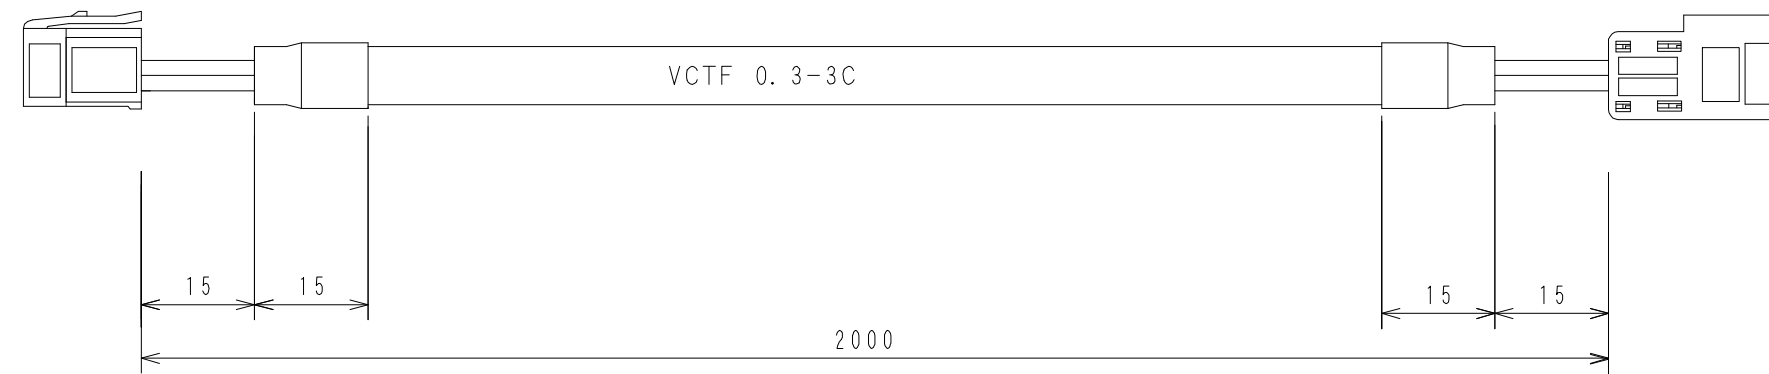

e-CONコネクタ  
37103-2206-000FL <3M>

e-CONコネクタ  
37303-2206-000FL <3M>

SUC-209  
出力延長ケーブル (3ピン)