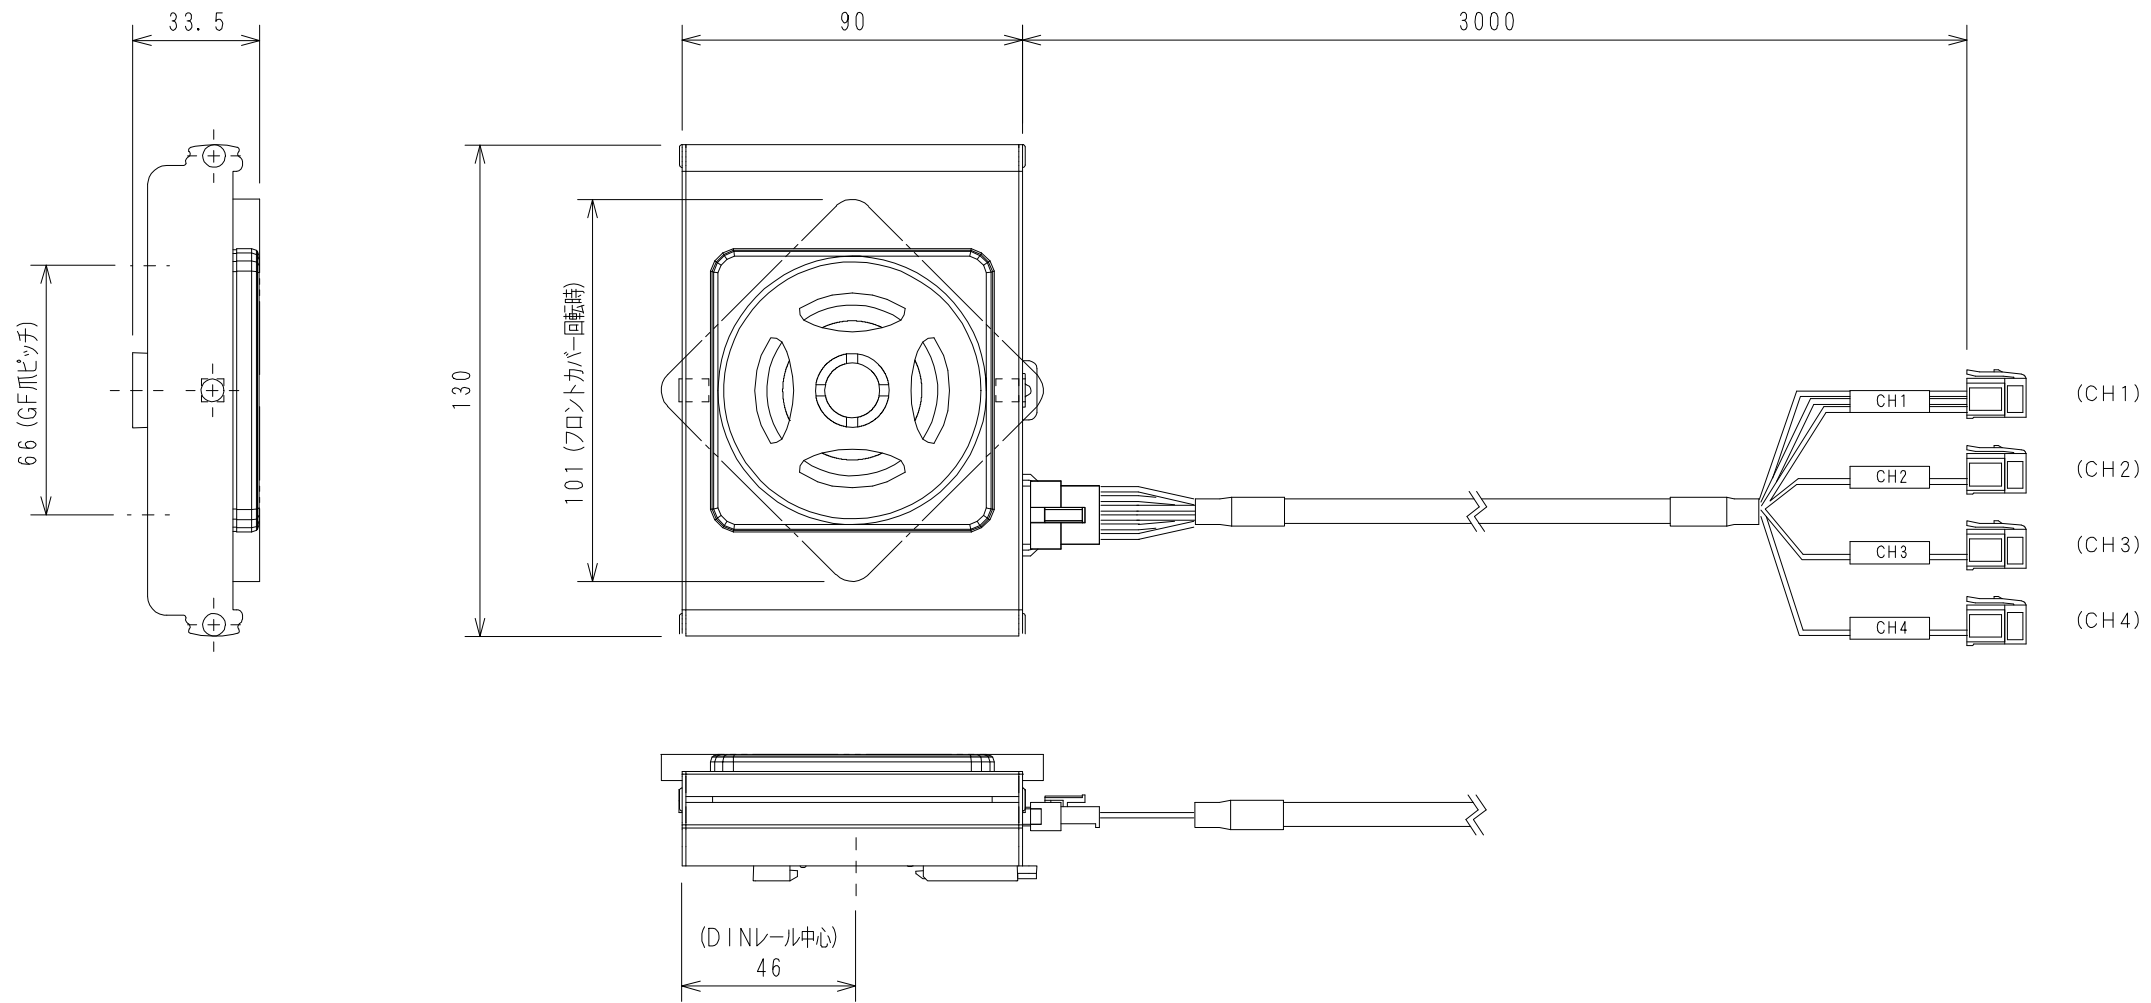

# e-CON付ボイスプレイヤー SUC-280

配線図