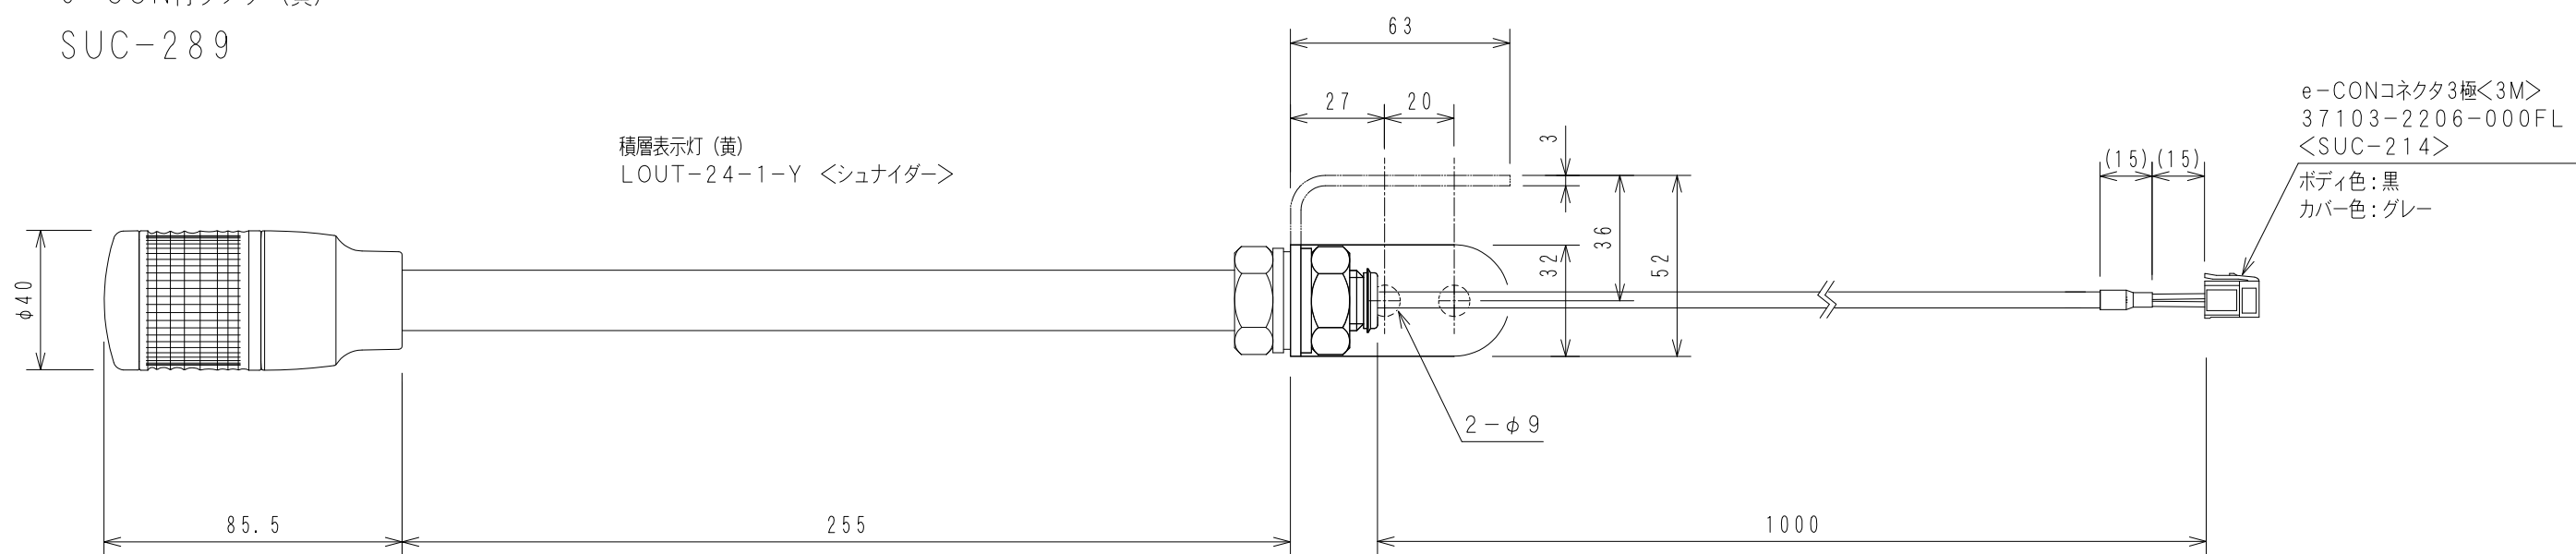

e-CON付ランプ (黄)
SUC-289

積層表示灯 (黄)
LOUT-24-1-Y <シュナイダー>

e-CONコネクタ3極<3M>
37103-2206-000FL
<SUC-214>
ボディ色:黒
カバー色:グレー