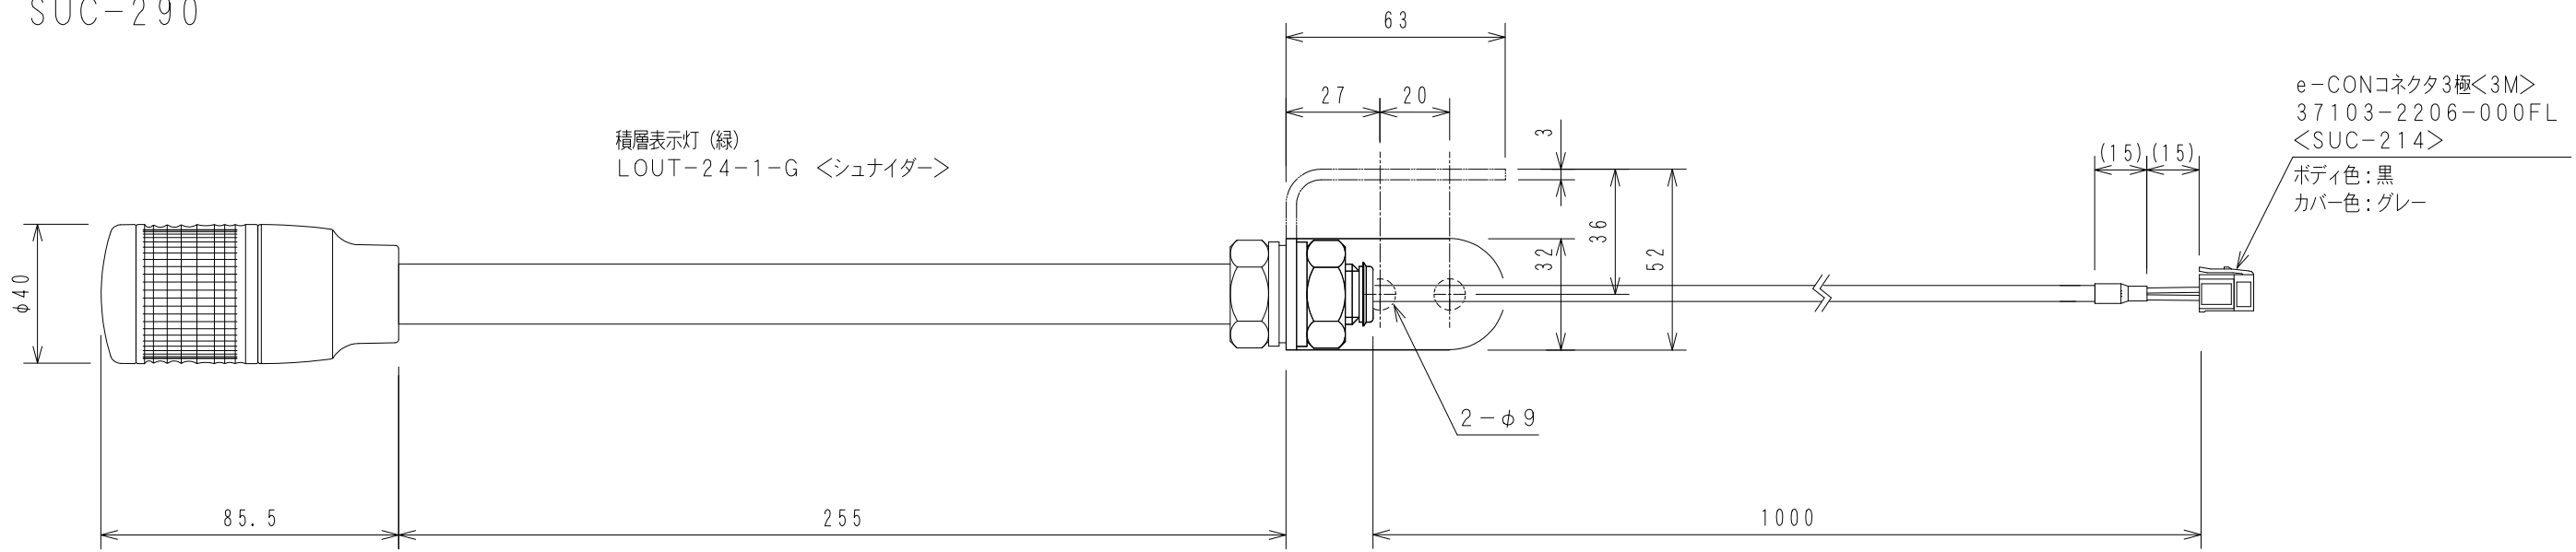

e-CON付ランプ (緑)
SUC-290

積層表示灯 (緑)
LOUT-24-1-G <シュナイダー>

e-CONコネクタ3極<3M>
37103-2206-000FL
<SUC-214>
ボディ色: 黒
カバー色: グレー