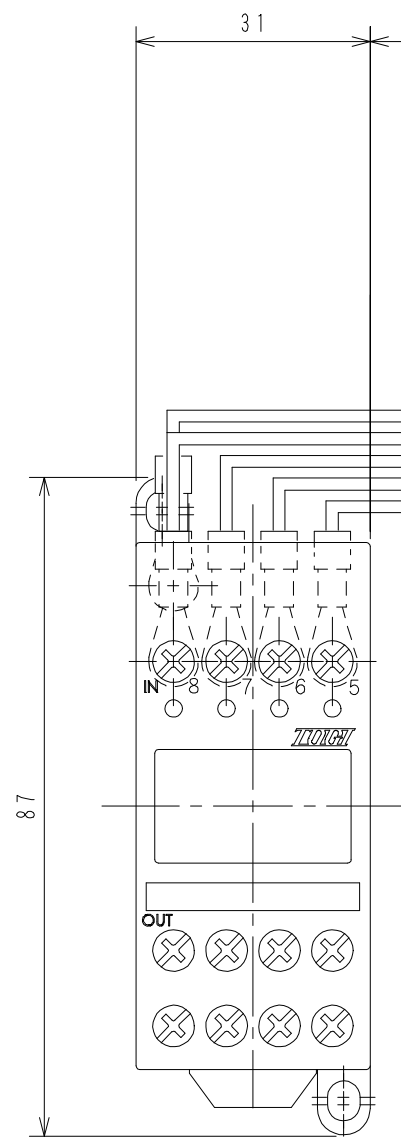

# e-CON付リレー 1a×4 SUC-339

リレーターミナル PCRY-4M1N<東洋技研>

e-CONプラグ3極371103-2206-000FL<3M>  
ボディ色:黒  
カバー色:グレー

- (1)
- (2)
- (3)
- (4)