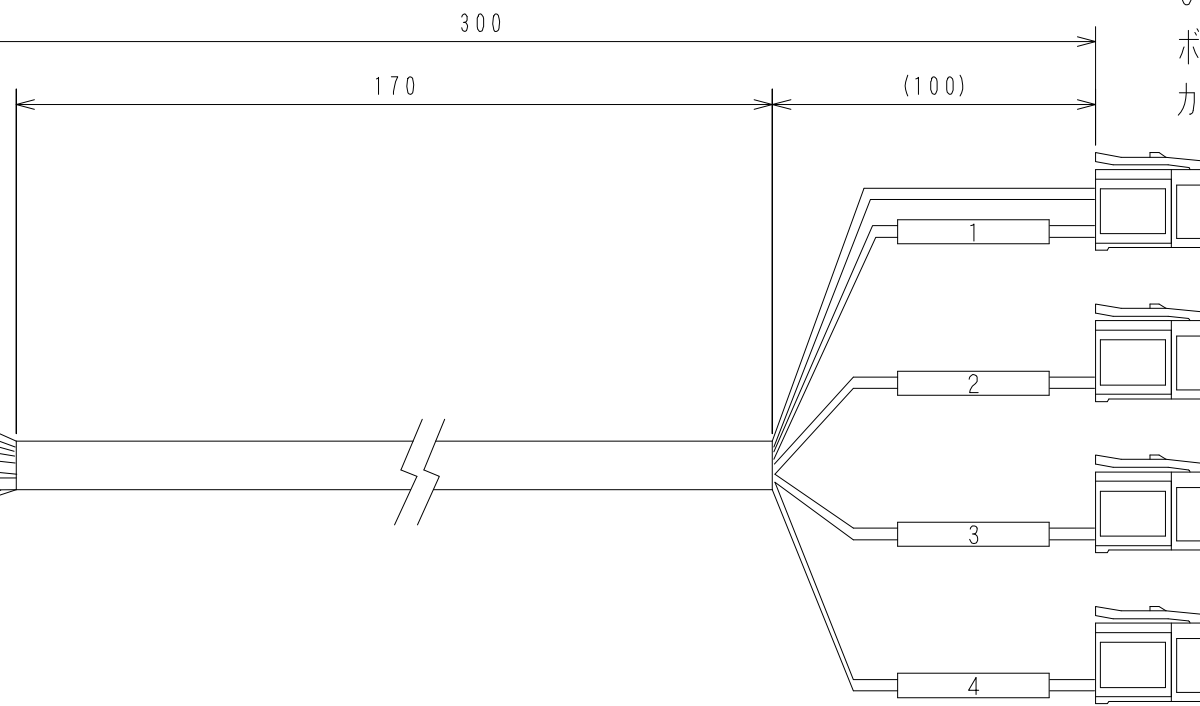

# e-CON付リレー 1a×4 SUC-339

リレーターミナル PCRY-4M1N<東洋技研>

e-CONプラグ3極371103-2206-000FL<3M>  
ボディ色:黒  
カバー色:グレー

- (1)
- (2)
- (3)
- (4)