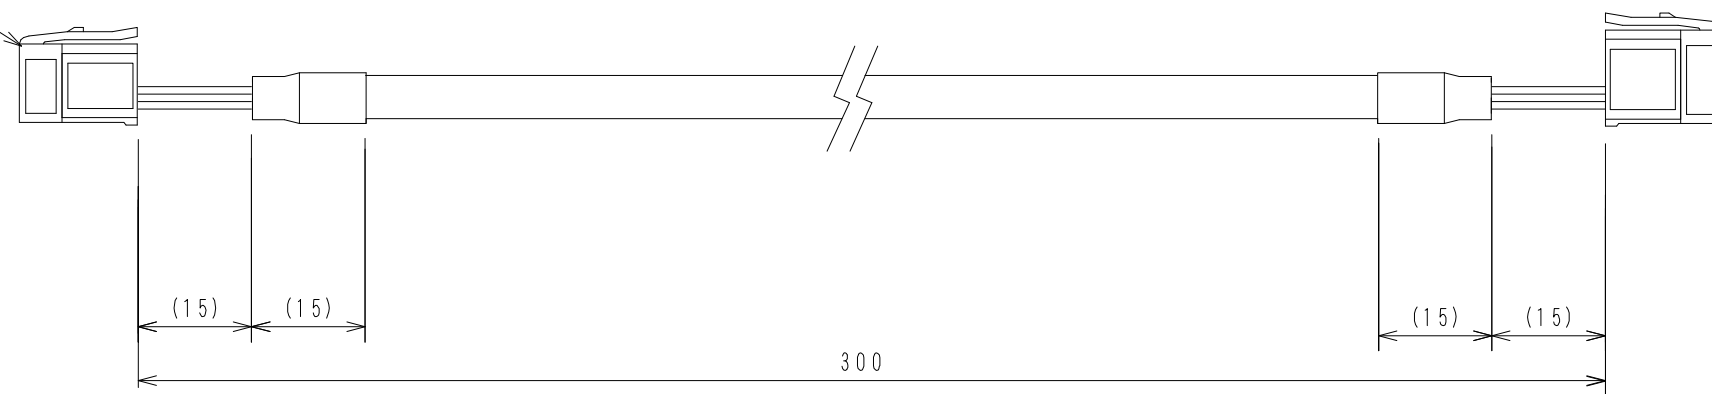

SUC-342

SIO入出力接続ケーブル (0.3m)

e-CONプラグ3極<3M>
37103-2206-000FL
<SUC-214>

ボディ色:黒
カバー色:グレー

e-CONプラグ4極<3M>
37104-2206-000FL
<SUC-215>

ボディ色:黒
カバー色:グレー