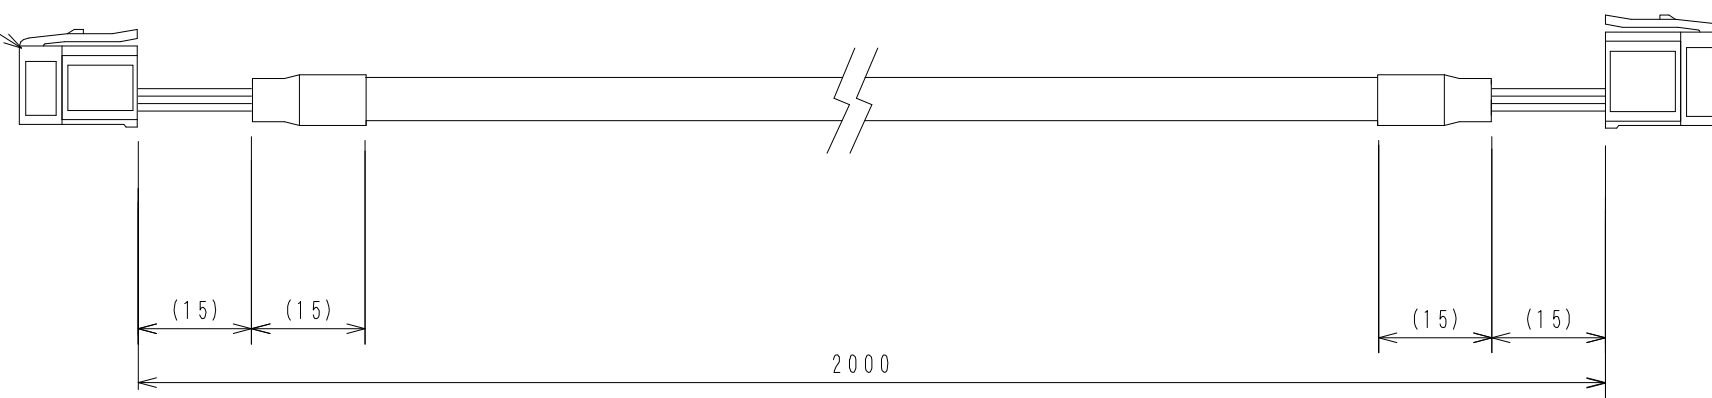

SUC-343

SiO入出力接続ケーブル (2m)

e-CONプラグ3極<3M>
37103-2206-000FL
<SUC-214>

ボディ色:黒
カバー色:グレー

e-CONプラグ4極<3M>
37104-2206-000FL
<SUC-215>

ボディ色:黒
カバー色:グレー