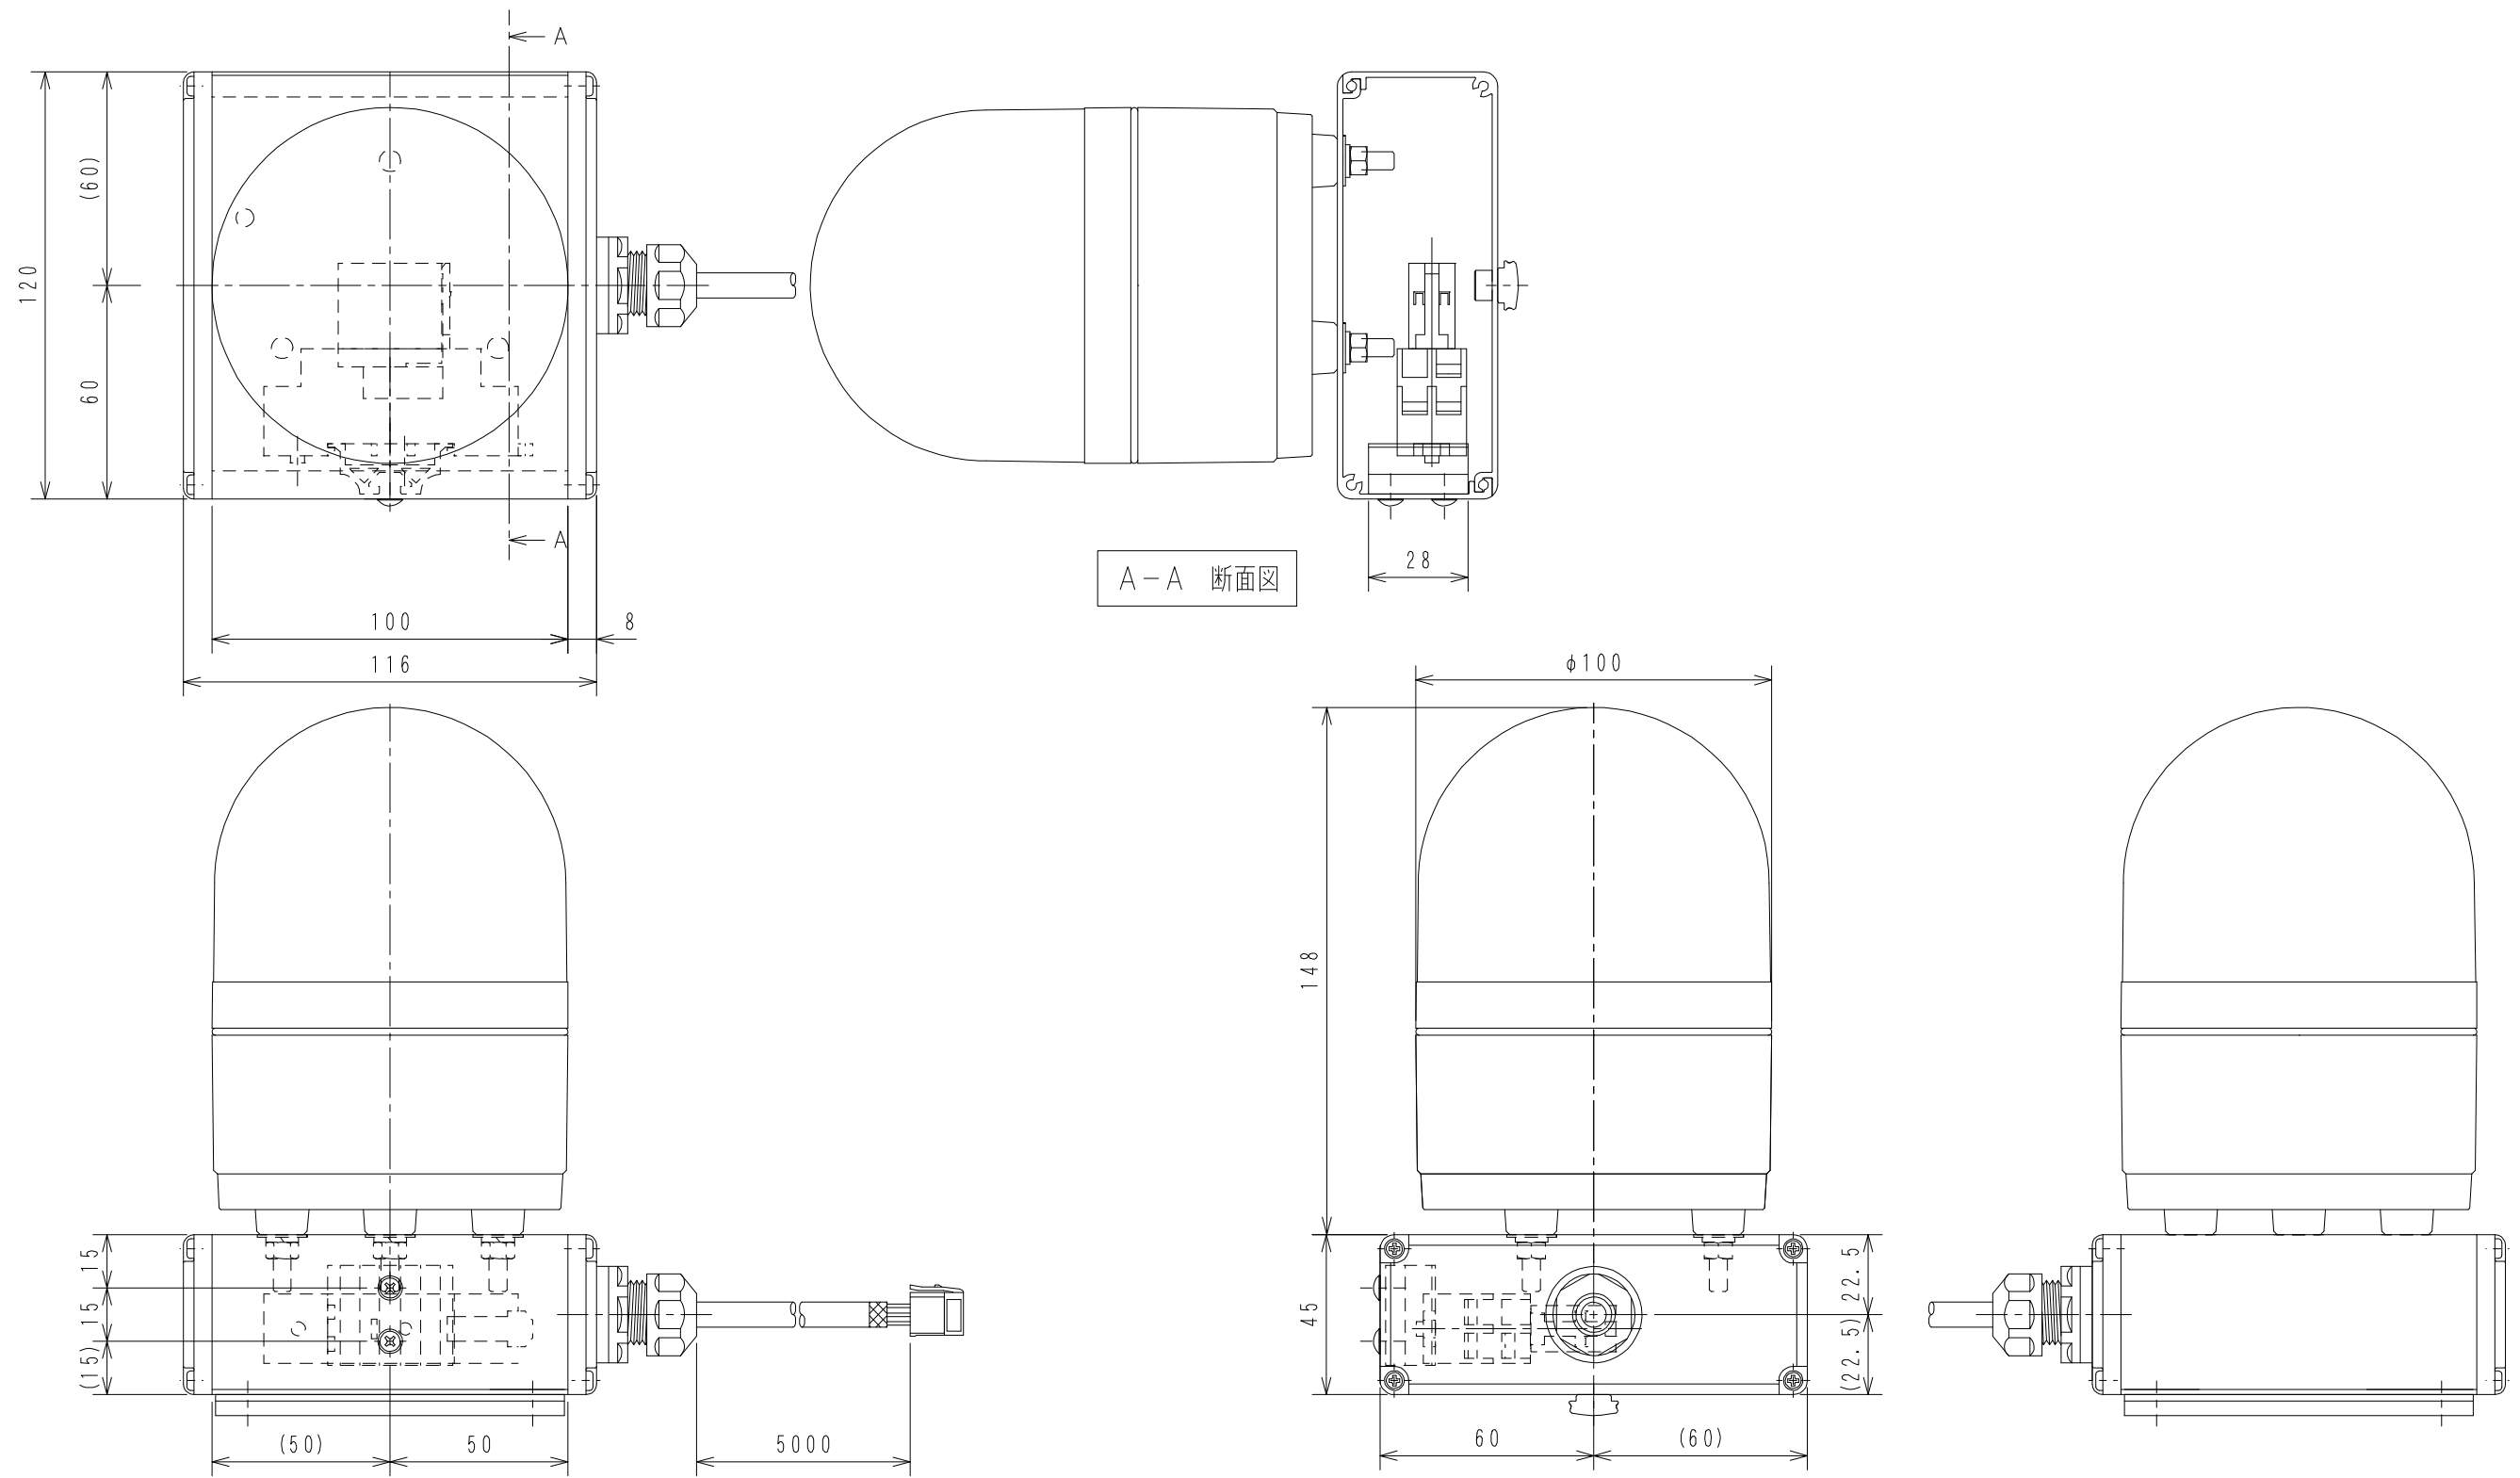

SUC-403

回転灯 (赤) 1 / 2

SUC-403

回転灯 (赤) 2 / 2