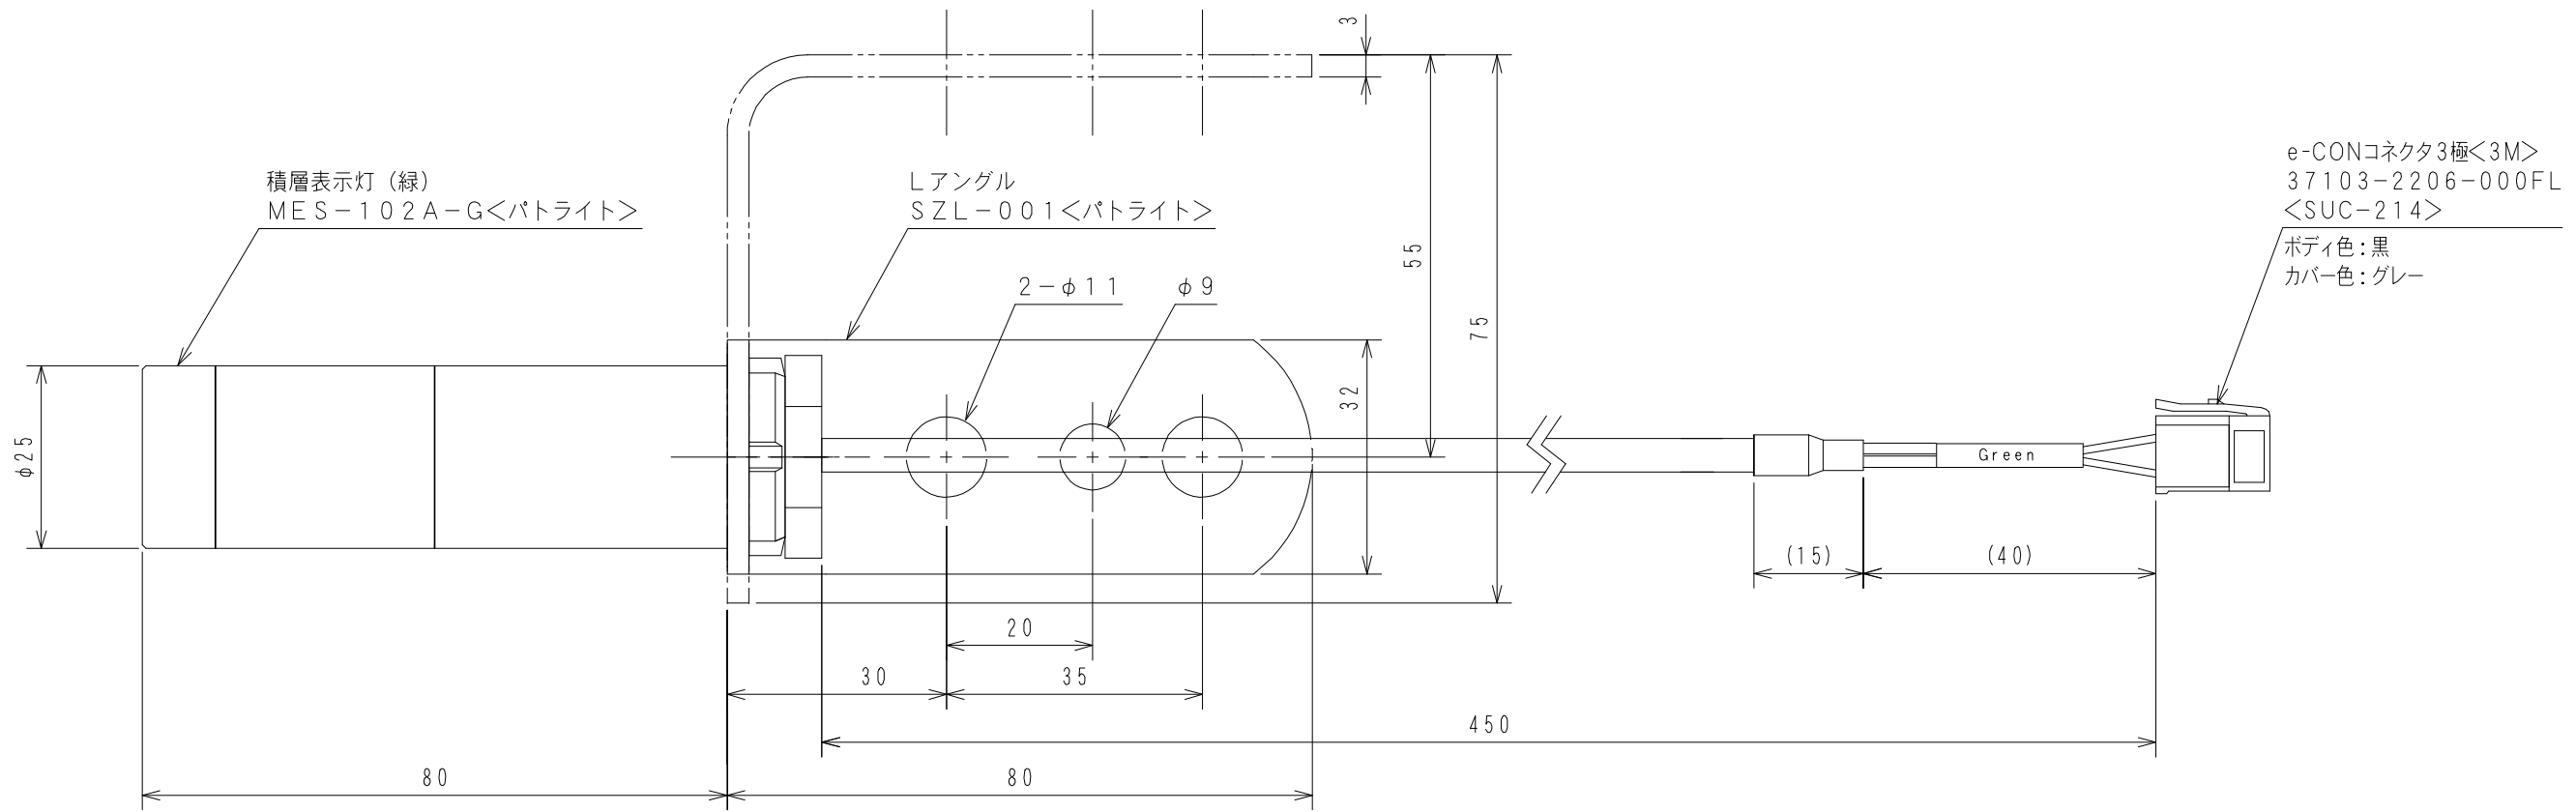

SUC-433
ランプ (緑) Φ25

配線図

キ、ミドリ以外の線は根元でカット