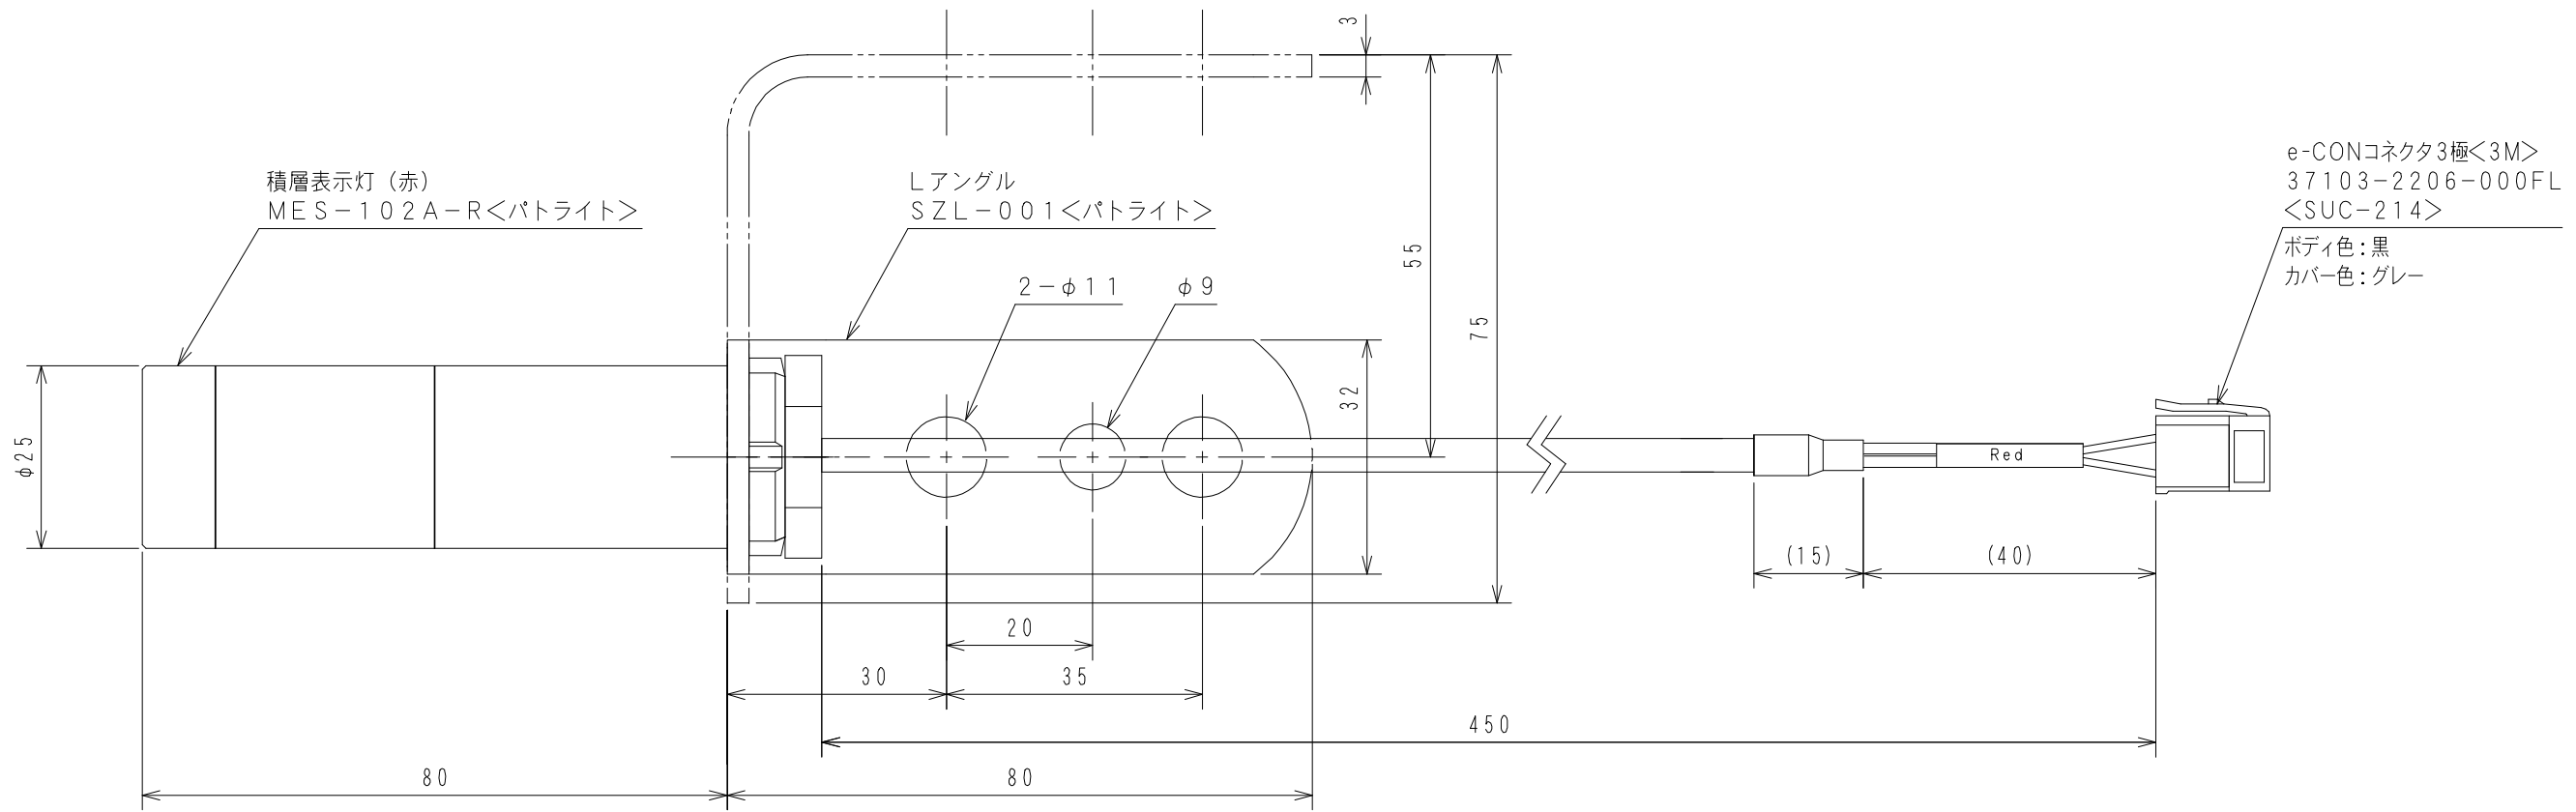

SUC-434 ランプ (赤) Φ25

配線図

キ、アカ以外の線は根元でカット