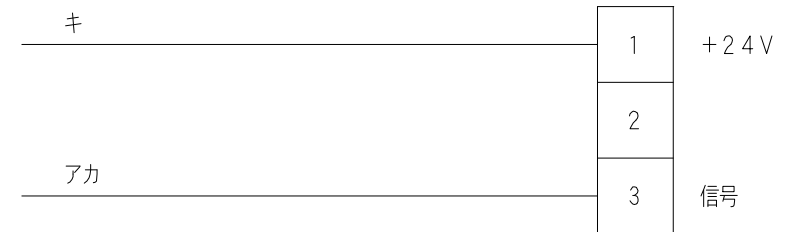

SUC-434 ランプ (赤) Φ25

配線図

キ、アカ以外の線は根元でカット