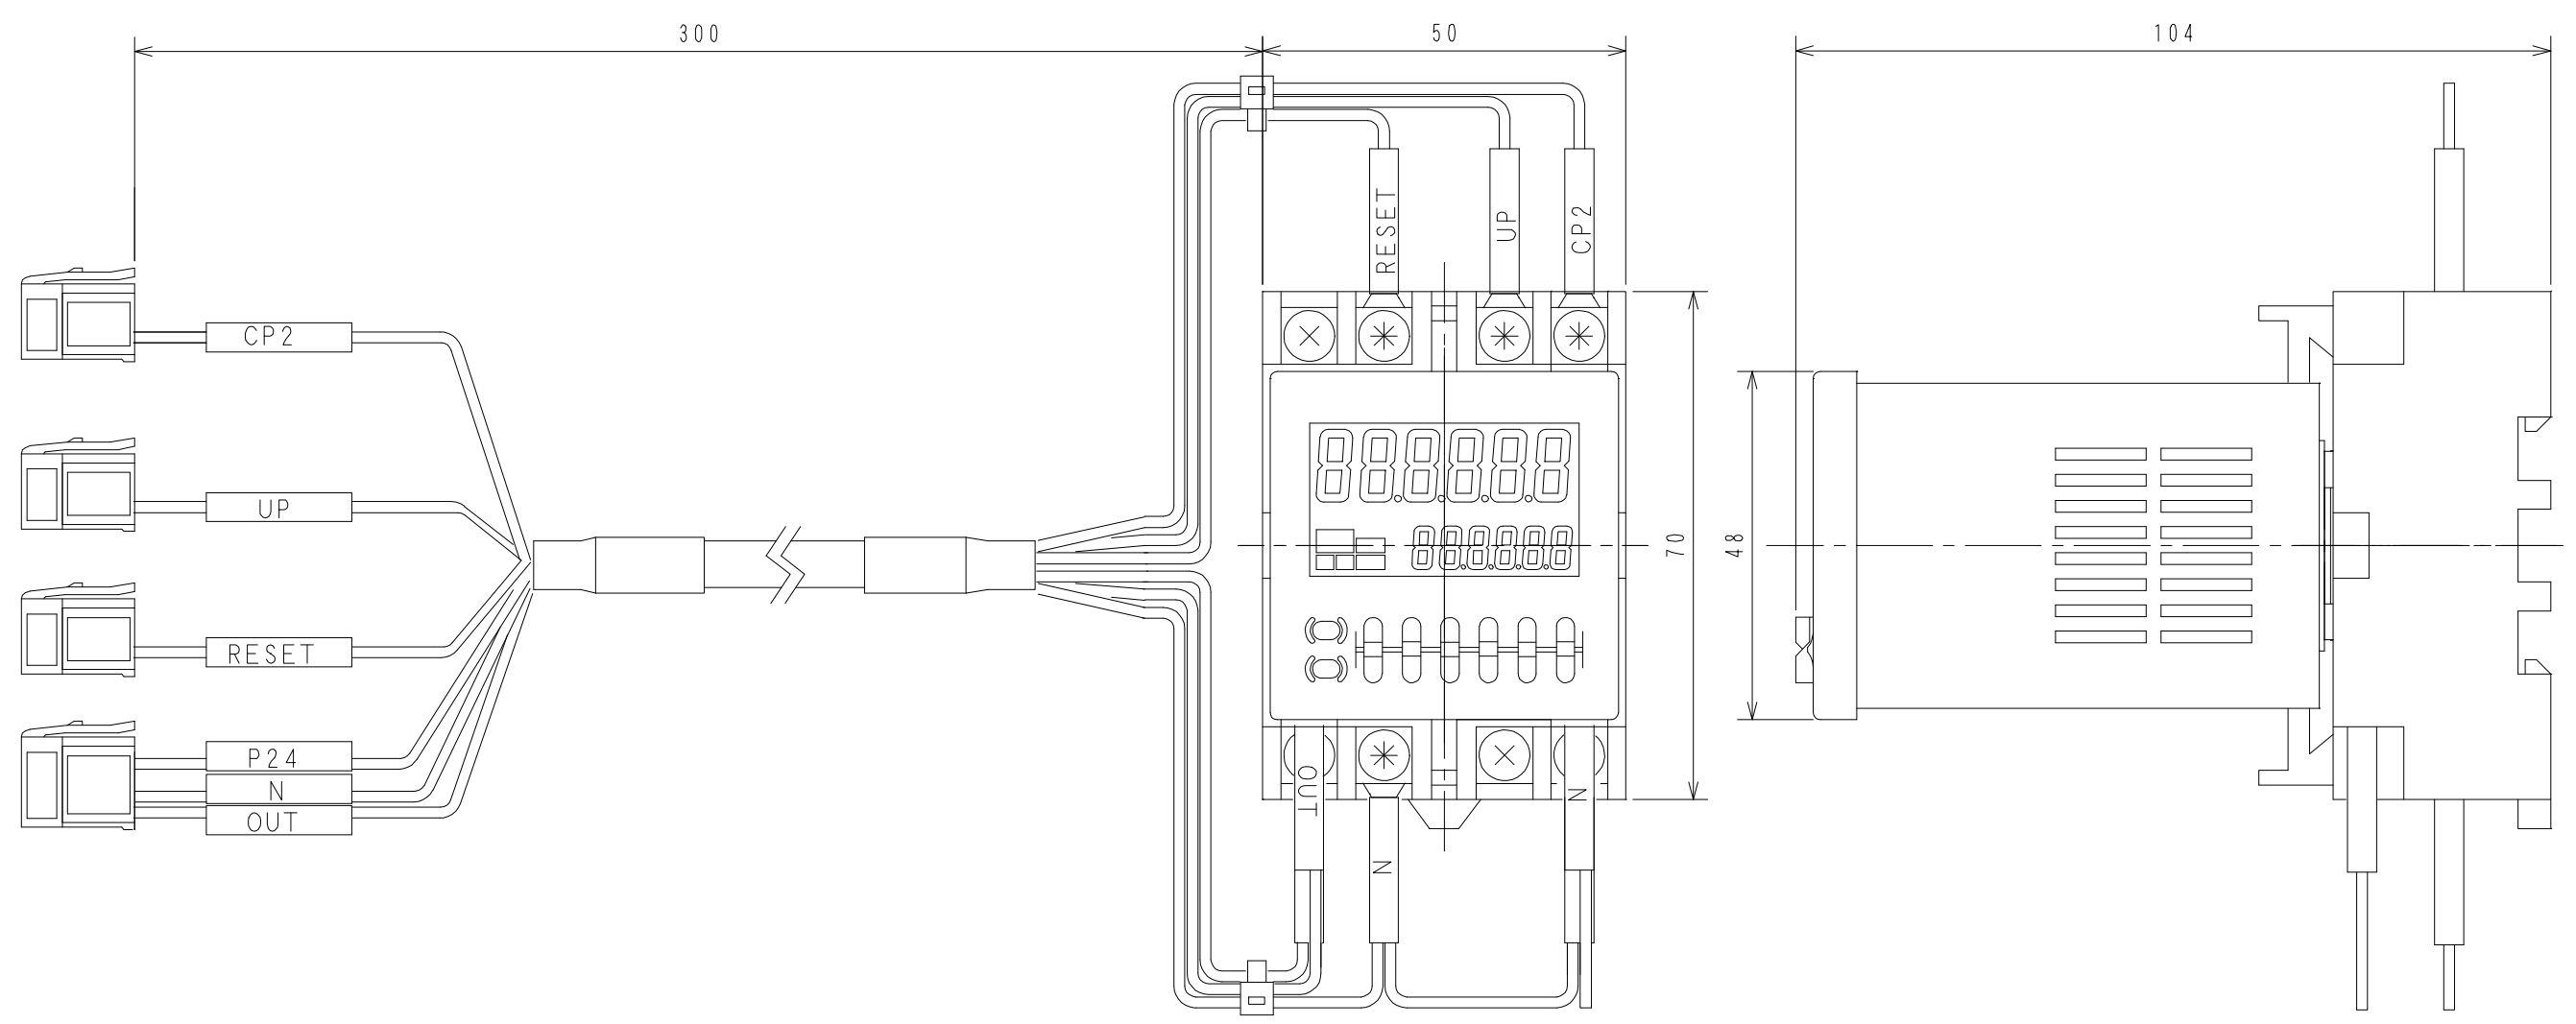

# SUC-470 アップダウンカウンタ

# SUC-470 アップダウンカウンタ

共用ソケット配線図