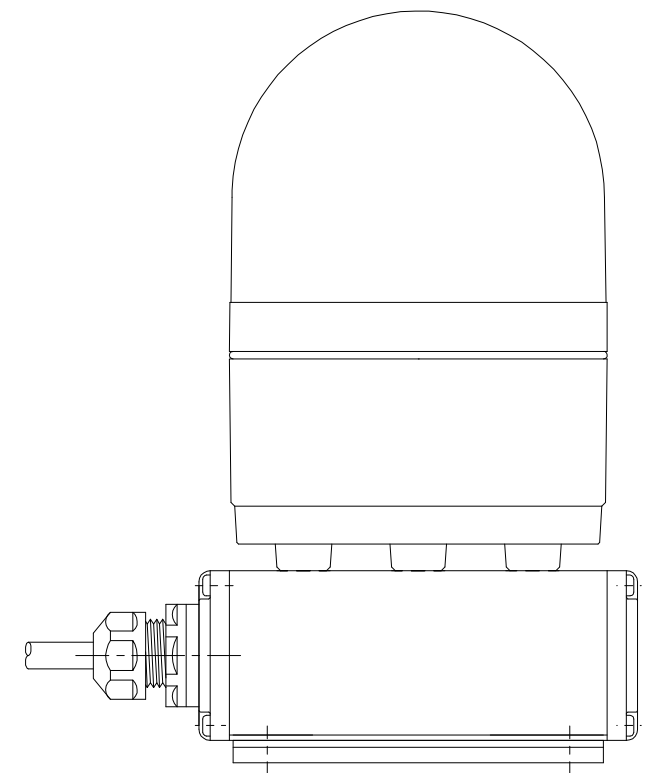

SUC-491
回転灯 (緑) 1/2

A-A 断面図

SUC-491
 回転灯 (緑) 2 / 2