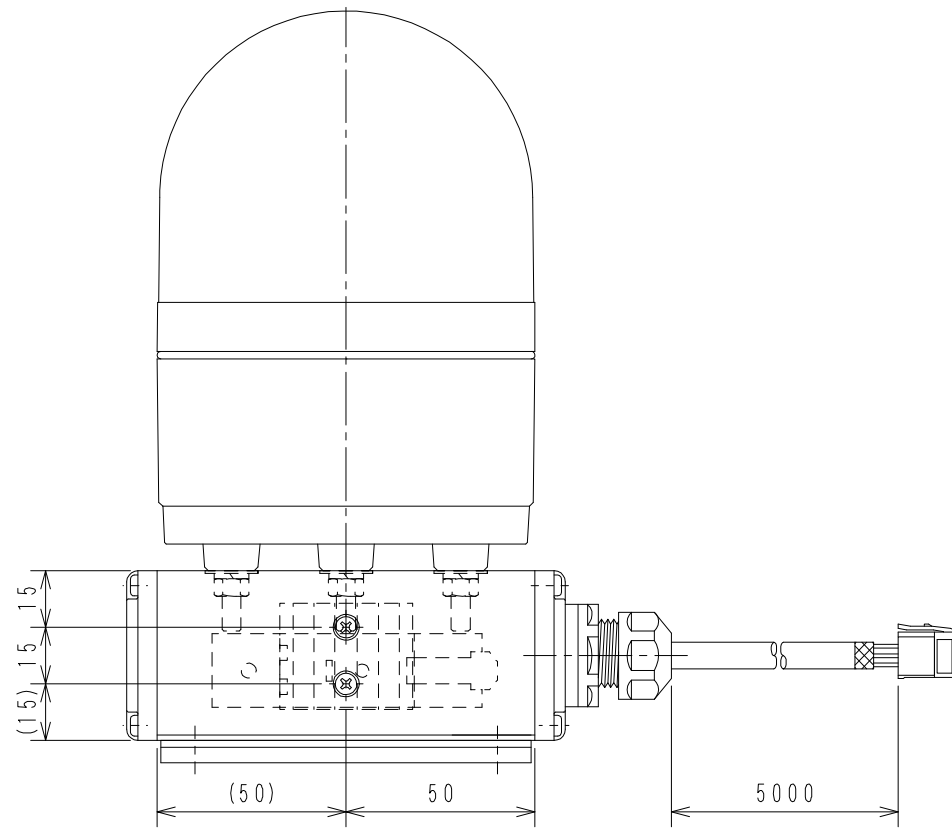

SUC-491
回転灯 (緑) 1/2

A-A 断面図

SUC-491
 回転灯 (緑) 2 / 2