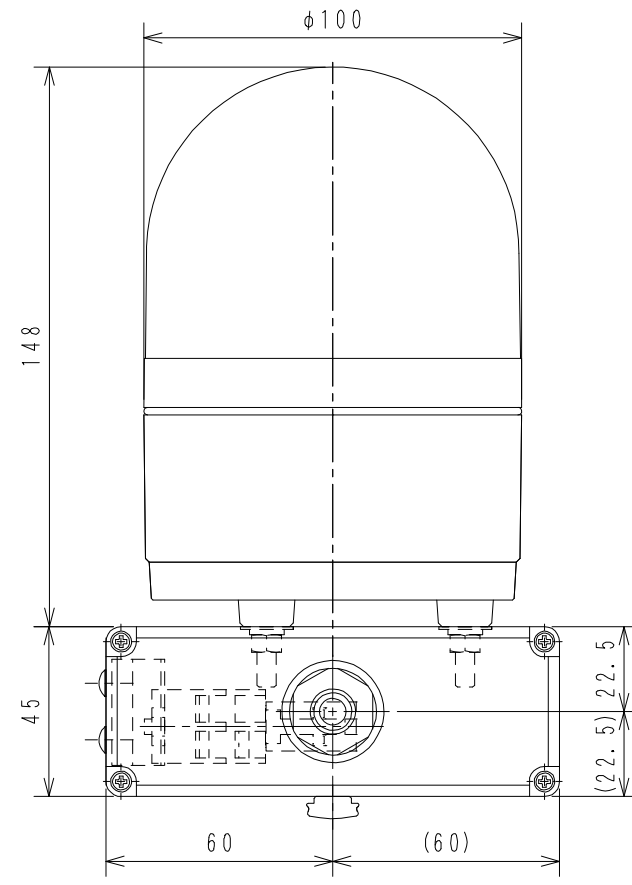

SUC-491
回転灯 (緑) 1/2

A-A 断面図

SUC-491
 回転灯 (緑) 2 / 2