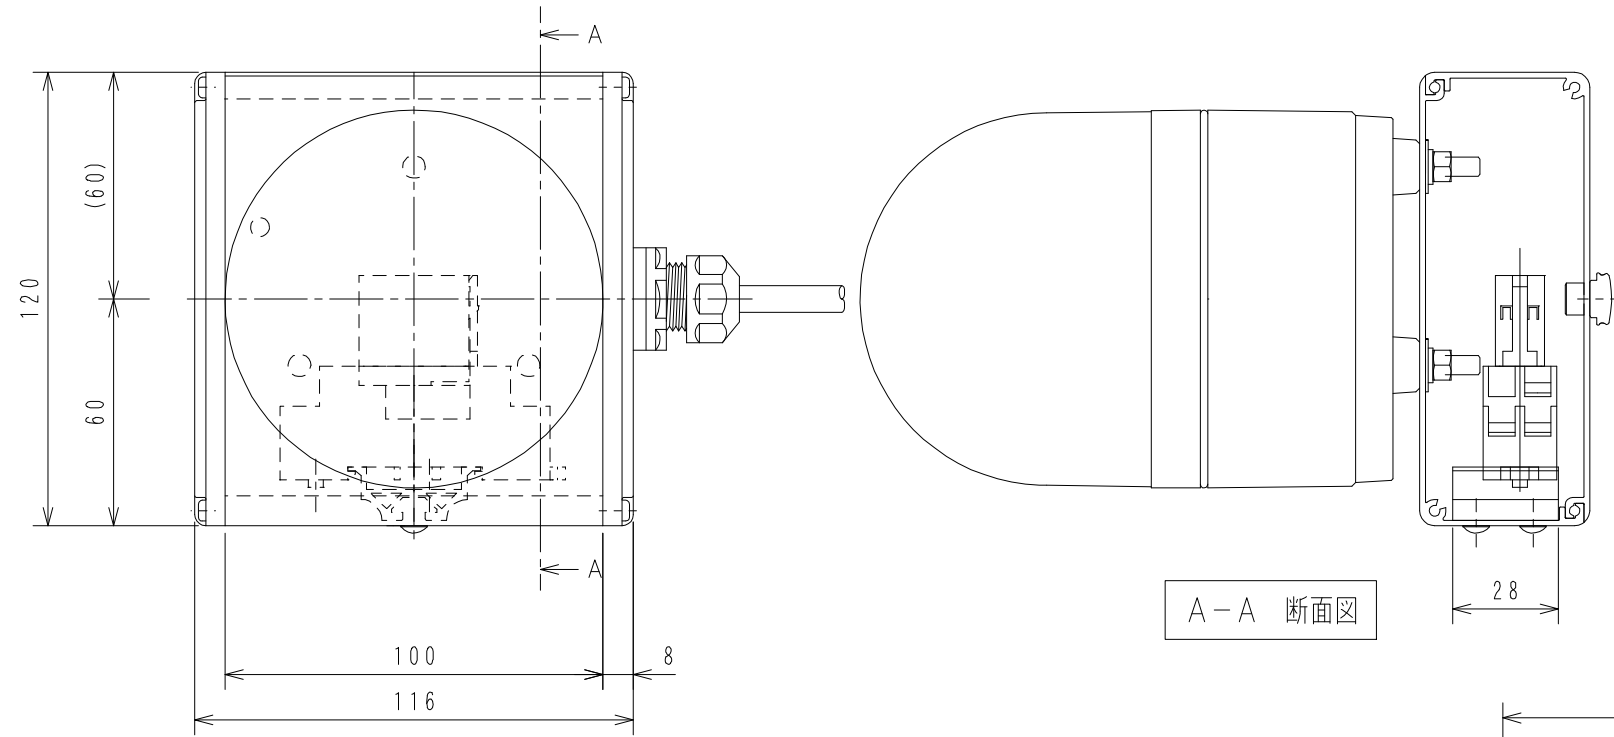

SUC-491
回転灯 (緑) 1/2

A-A 断面図

SUC-491
 回転灯 (緑) 2 / 2