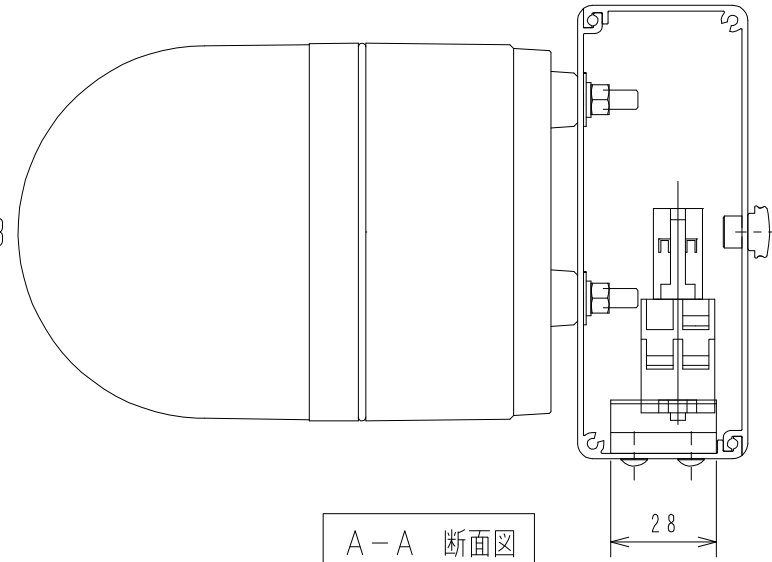

SUC-492
回転灯 (青) 1/2

A-A 断面図

SUC-492 回転灯 (青) 2 / 2