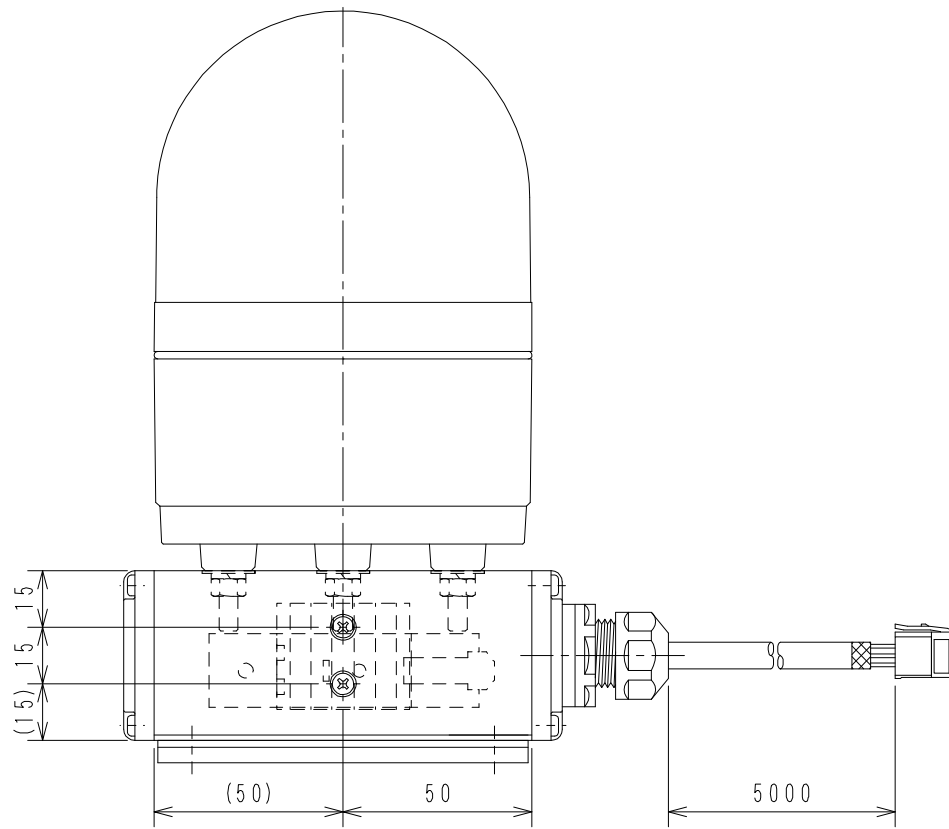

SUC-492
回転灯 (青) 1/2

A-A 断面図

SUC-492 回転灯 (青) 2 / 2