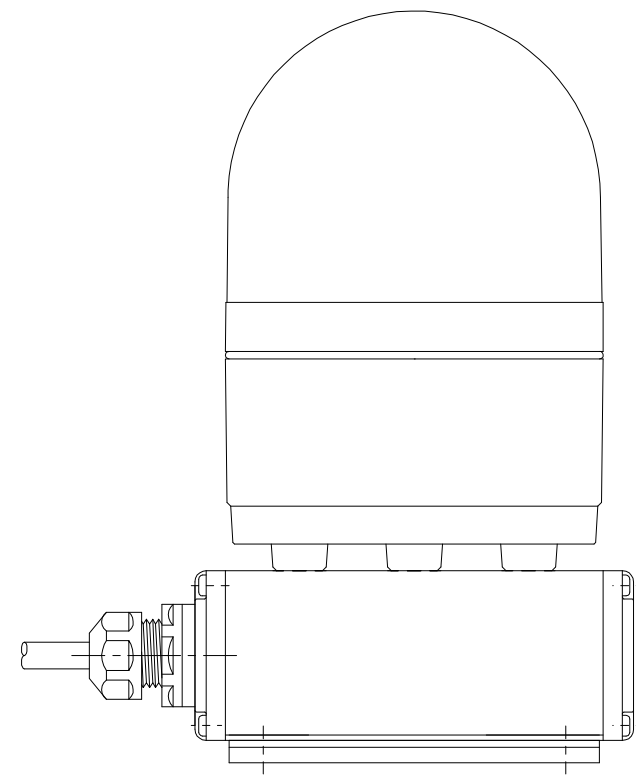

SUC-492
回転灯 (青) 1/2

A-A 断面図

SUC-492 回転灯 (青) 2 / 2