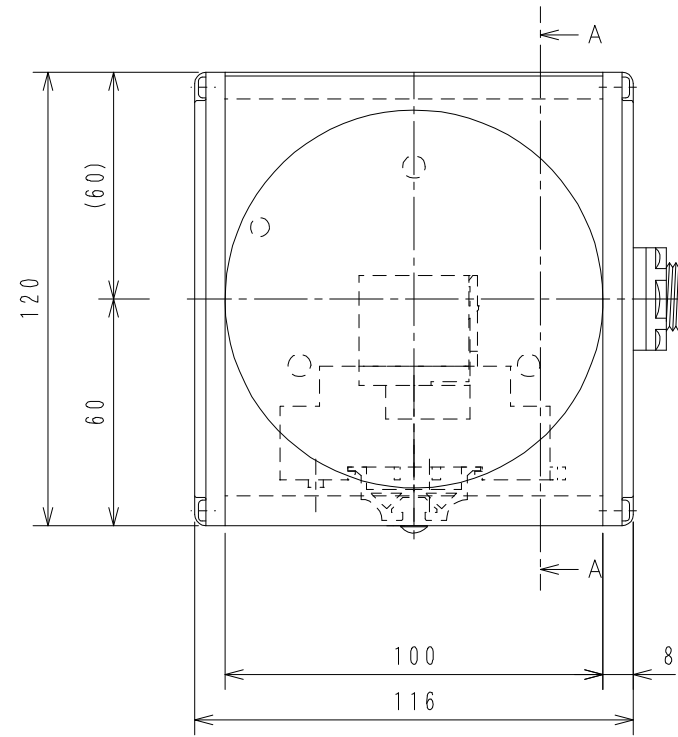

SUC-492
回転灯 (青) 1/2

A-A 断面図

SUC-492 回転灯 (青) 2 / 2