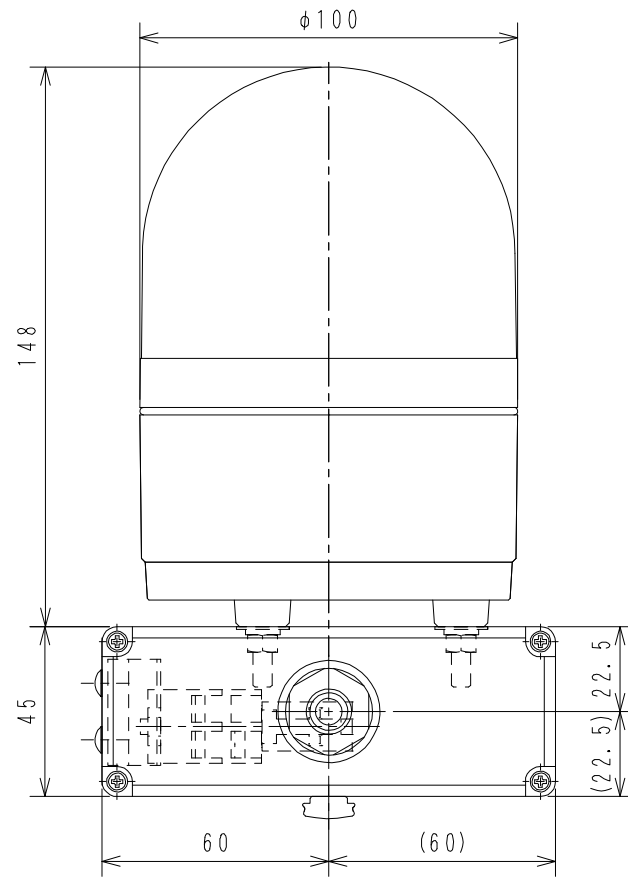

SUC-492
回転灯 (青) 1/2

A-A 断面図

SUC-492 回転灯 (青) 2 / 2