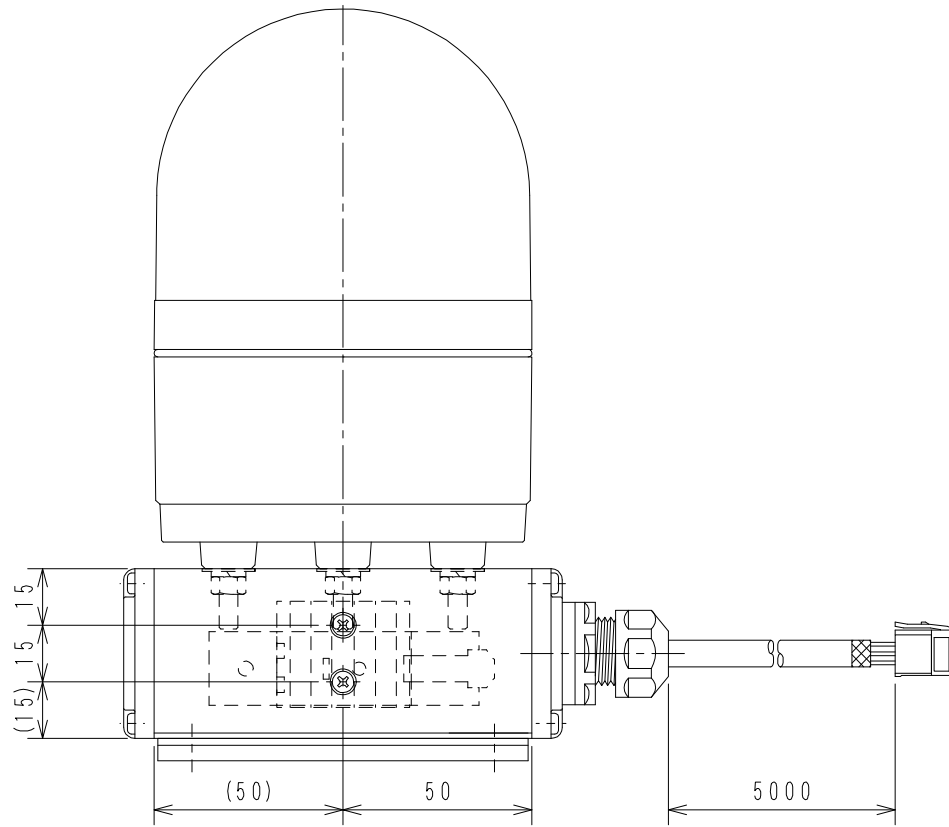

SUC-493
回轉灯 (黄) 1/2

A-A 断面图

SUC-493
 回転灯 (黄) 2 / 2