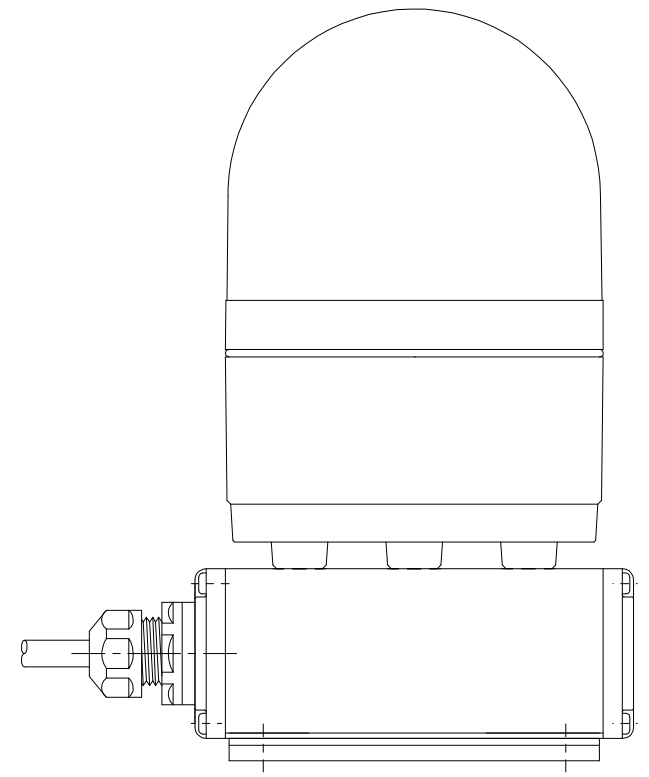

SUC-493
回轉灯 (黄) 1/2

A-A 断面图

SUC-493
 回転灯 (黄) 2 / 2