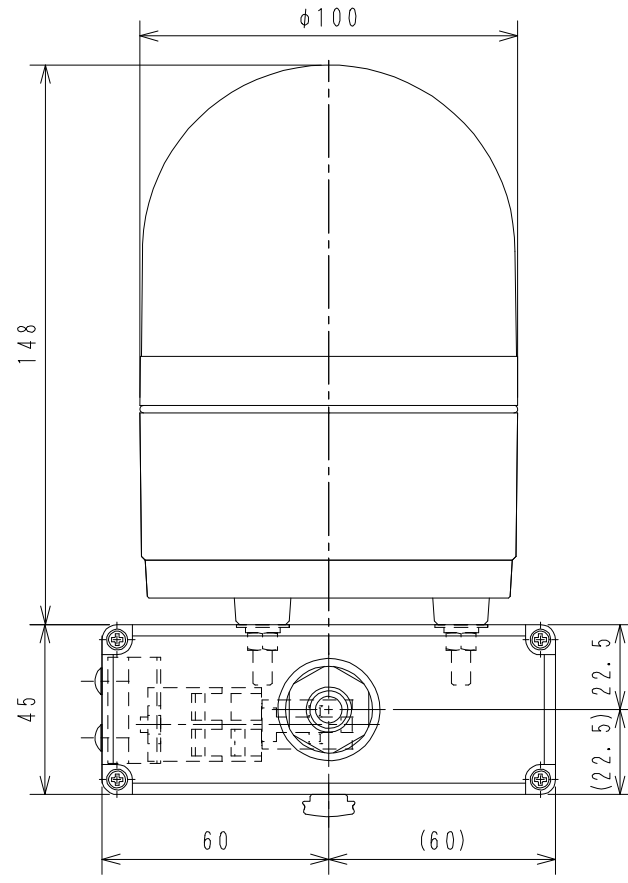

SUC-493
回轉灯 (黄) 1/2

A-A 断面图

SUC-493
 回転灯 (黄) 2 / 2