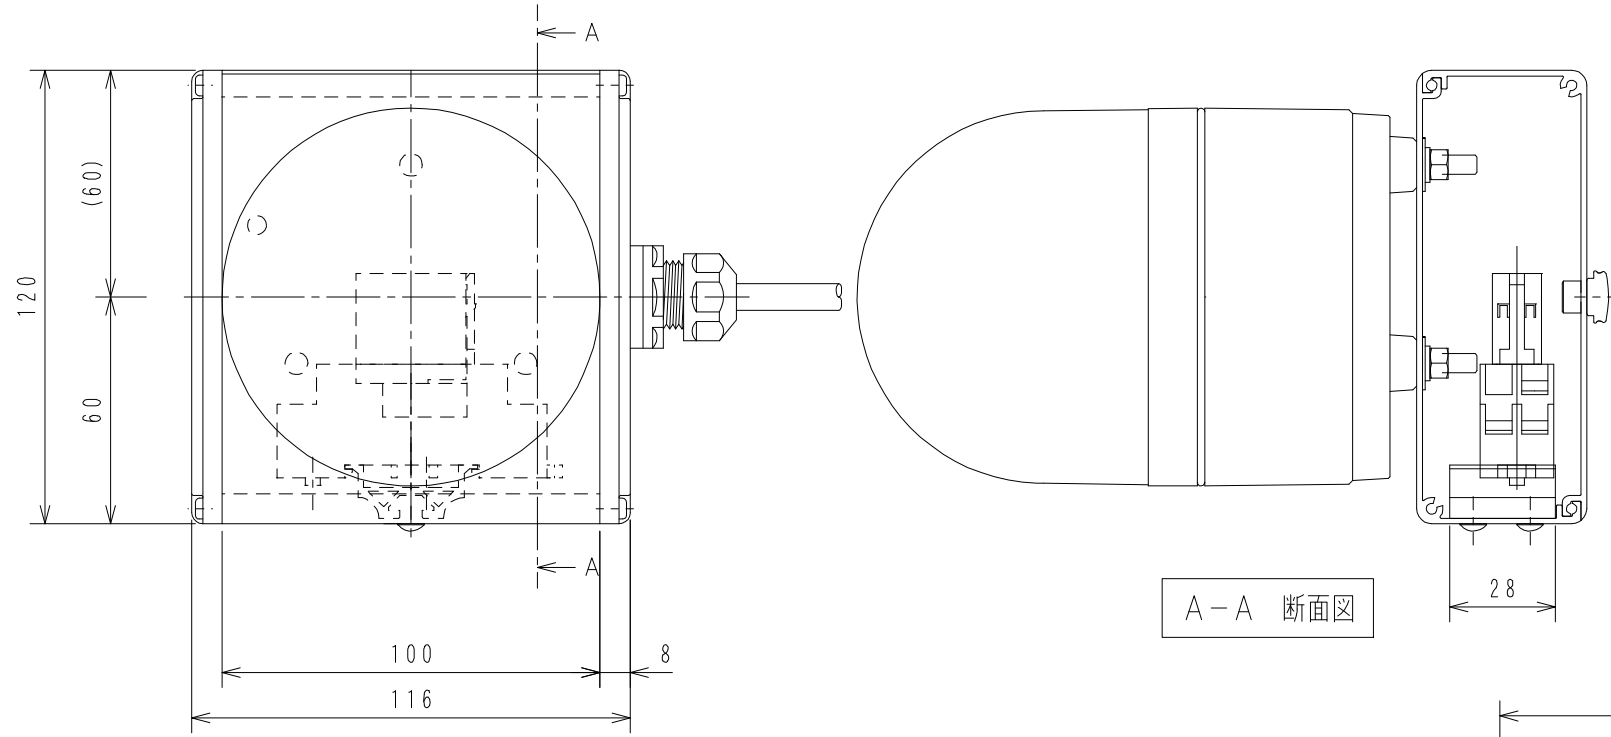

SUC-493
回轉灯 (黄) 1/2

A-A 断面图

SUC-493
 回転灯 (黄) 2 / 2