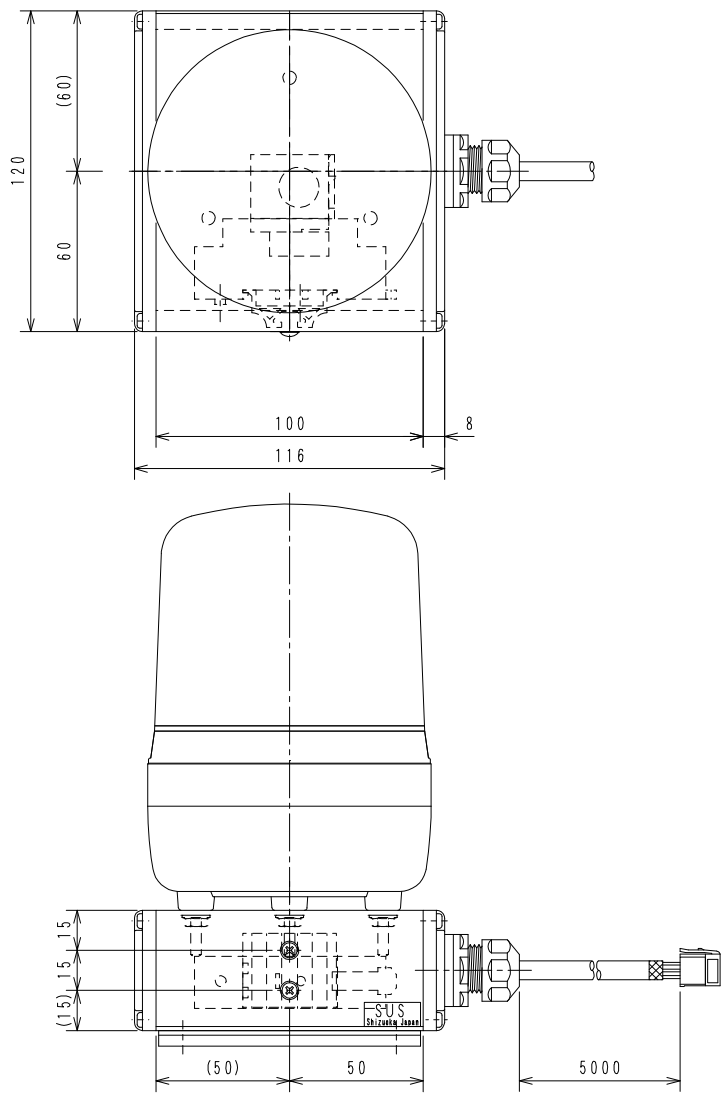

SUC-545

回転灯 (赤) 1/2

SUC-545 回転灯 (赤) 2 / 2