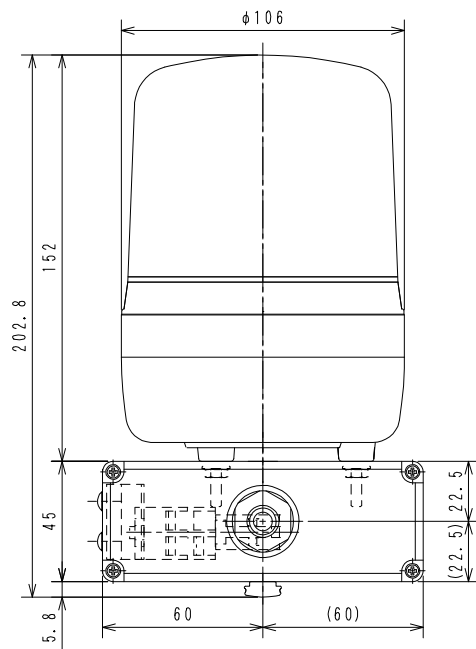

SUC-545

回転灯 (赤) 1/2

SUC-545 回転灯 (赤) 2 / 2