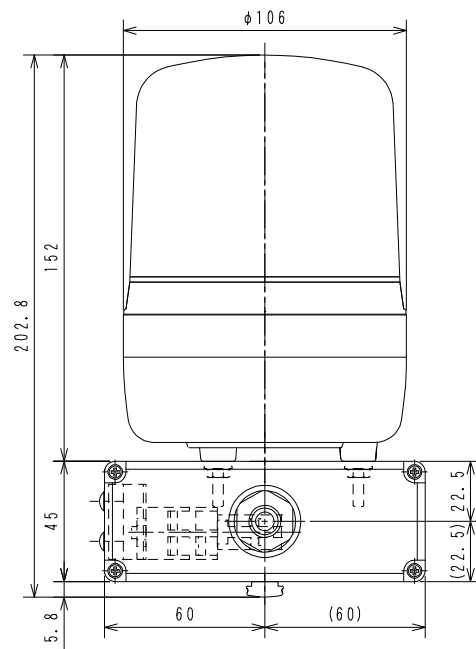

SUC-547  
回転灯 (青) 1/2

# SUC-547 回転灯 (青) 2 / 2