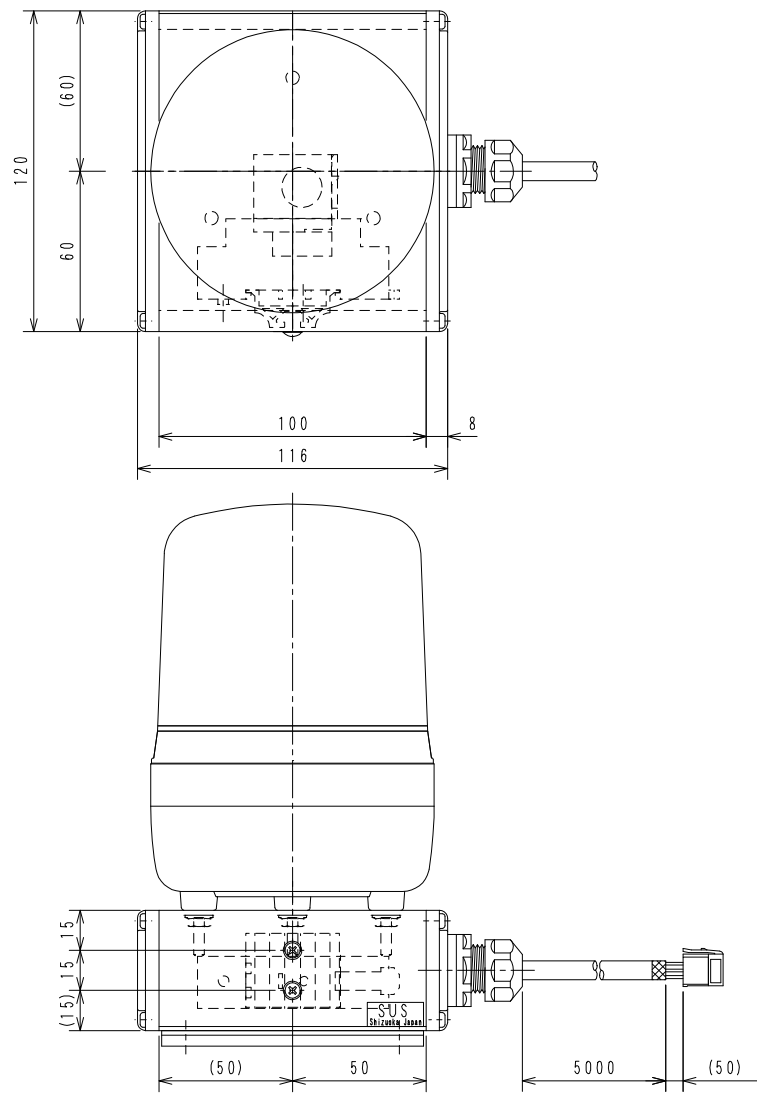

SUC-547  
回転灯 (青) 1/2

# SUC-547 回転灯 (青) 2 / 2