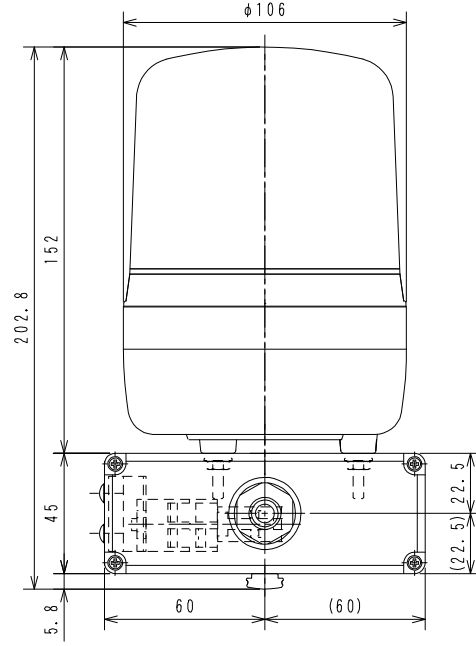

SUC-548
回転灯 (黄) 1/2

SUC-548

回転灯 (黄) 2 / 2