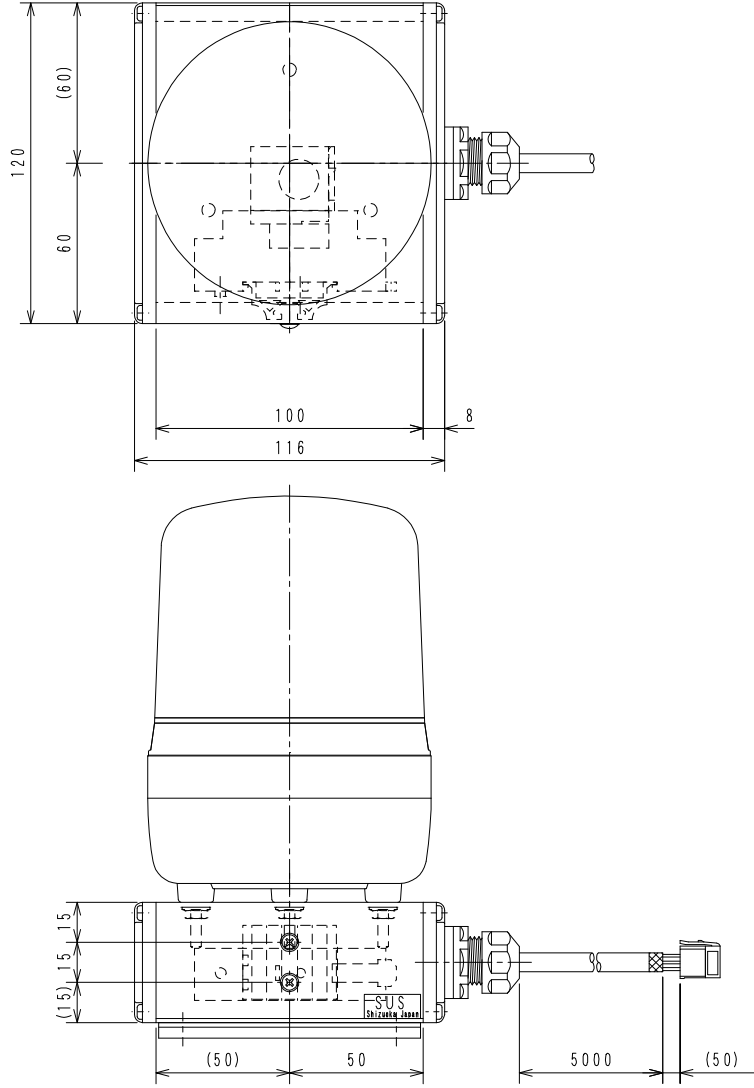

SUC-548
回転灯 (黄) 1/2

SUC-548

回転灯 (黄) 2 / 2