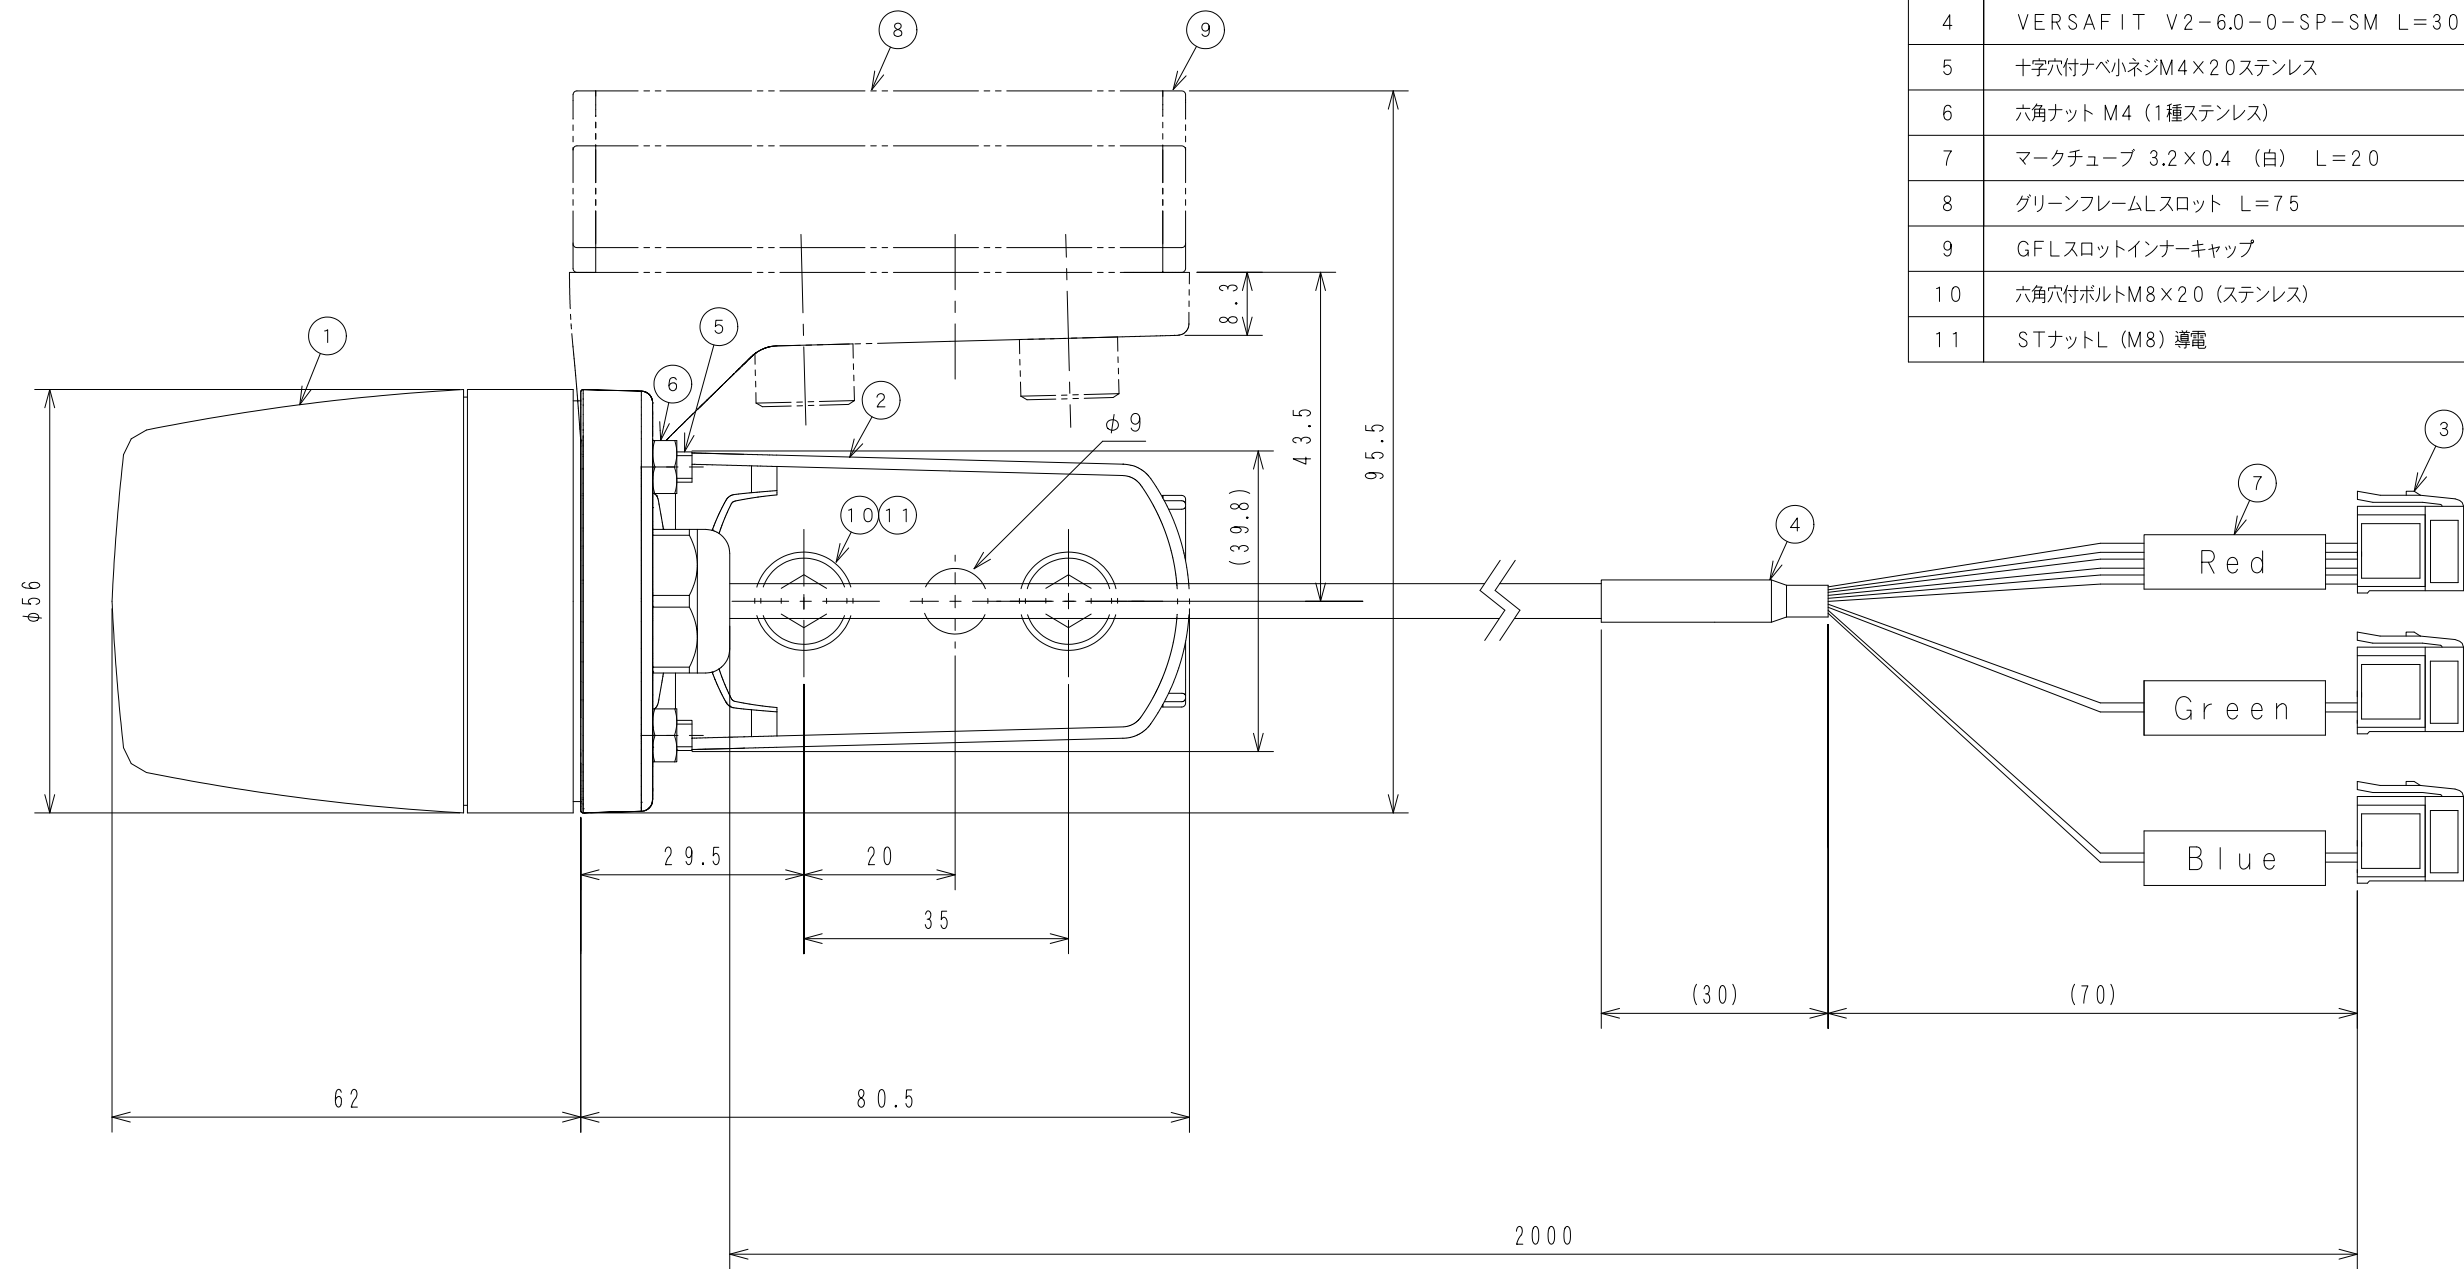

# SUC-613

## e-CON付マルチカラー表示灯

No.	品名	数量
1	表示灯 NE-M1ANN-M	1
2	壁面取付ブラケット NE-002D	1
3	e-CONプラグ3極37103-3122-000FL<3M>	3
4	VERSAFIT V2-6.0-0-SP-SM L=30	1
5	十字穴付ナベ小ネジM4×20ステンレス	2
6	六角ナット M4 (1種ステンレス)	2
7	マークチューブ 3.2×0.4 (白) L=20	3
8	グリーンフレームLスロット L=75	1
9	GFLスロットインナーキャップ	2
10	六角穴付ボルトM8×20 (ステンレス)	2
11	STナットL (M8) 導電	2

ボディ色：黒  
カバー色：黄