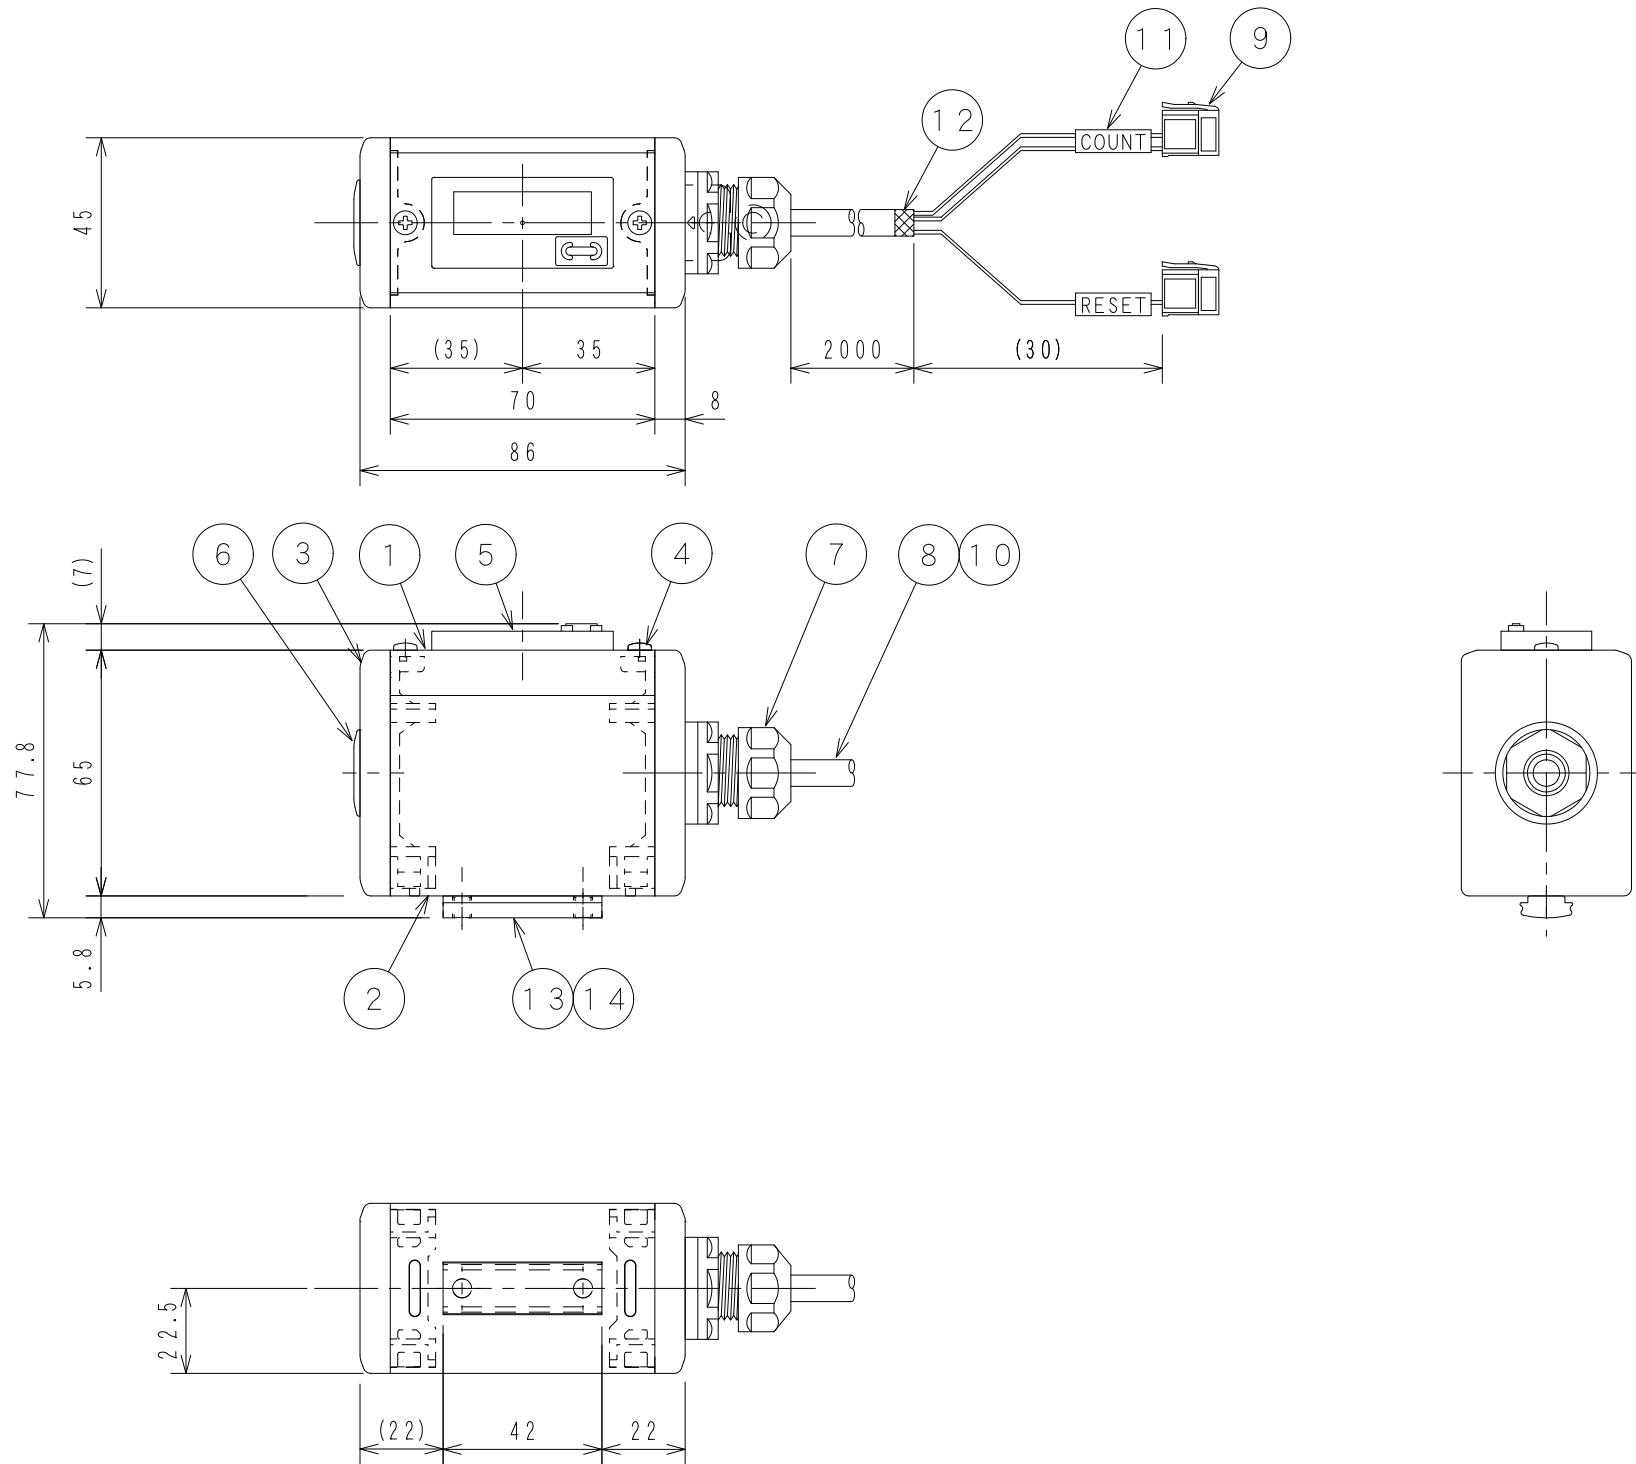

SUC-636

e-CON付タイムカウンタ (時表示) 1/2

NO.	Part Name	Length	Q'ty
1	S-BOX 45x45 (D) Lid Frame II <L=70>45x22.2	L=70	1
2	S-BOX 45x65 (D) Main Frame II <L=70>	L=70	1
3	S-BOX 45x65 (D) Normal Cap II (φ21)	-	2
4	Cross recess binding head c screw M3x5(SUS)	-	2
5	Time counter H7ET-N<OMRON>	-	1
6	Wiring Hole plug (φ21 hole)	-	1
7	Cable Gland OA-W1606B (Applicable cable φ4~6)	-	1
8	VCTF 0.3sq-4C (φ5.2)	2.5m	1
9	e-CON 37103-2206-000FL<3M>	-	2
10	Y terminal 1.25Y-3.5<NICHIFU>	-	3
11	Mark tube 3.2x0.4 (White)	L=20	5
12	VERSAFIT V2-6.0-0-SP-SM	L=30	2
13	S BOX GF attachment L=42	L=42	1
14	Truss head screw M5x8 (SUS)	-	2

SUC-636

e-CON付タイムカウンタ (時表示) 2/2