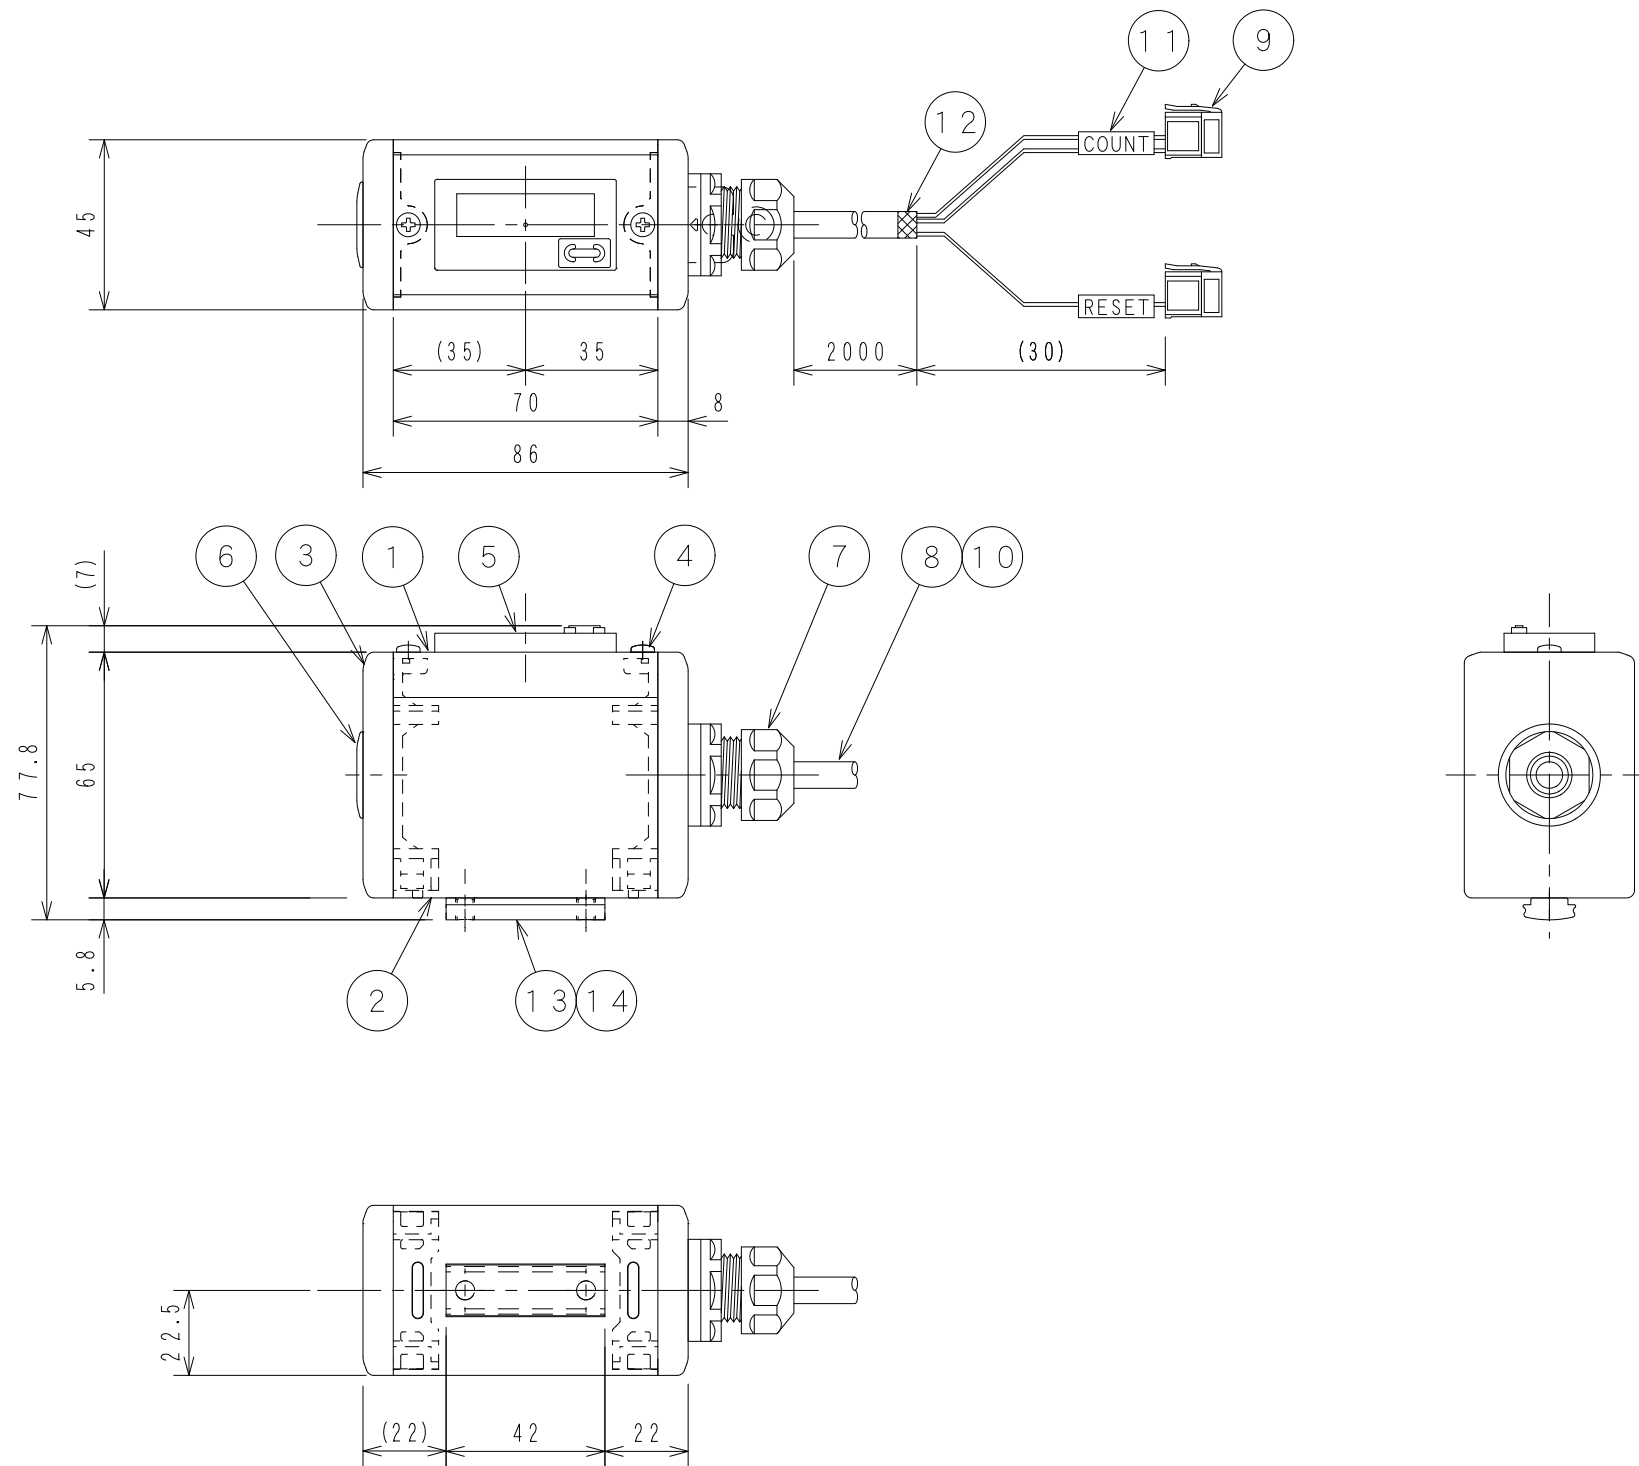

SUC-637

e-CON付タイムカウンタ (時分秒表示) 1/2

| NO. | Part Name | Length | Q'ty |
|-----|---|--------|------|
| 1 | S-BOX 45x45 (D) Lid Frame II <L=70>45x22.2 | L=70 | 1 |
| 2 | S-BOX 45x65 (D) Main Frame II <L=70> | L=70 | 1 |
| 3 | S-BOX 45x65 (D) Normal Cap II (φ21) | - | 2 |
| 4 | Cross recess binding head cscrow M3x5(SUS) | - | 2 |
| 5 | Time counter H7ET-N1<OMRON> | - | 1 |
| 6 | Wiring Hole plug (φ21 hole) | - | 1 |
| 7 | Cable Gland OA-W1606B (Applicable cable φ4~6) | - | 1 |
| 8 | VCTF 0.3sq-4C (φ5.2) | 2.5m | 1 |
| 9 | e-CON 37103-2206-000FL<3M> | - | 2 |
| 10 | Y terminal 1.25Y-3.5<NICHIFU> | - | 3 |
| 11 | Mark tube 3.2x0.4 (White) | L=20 | 5 |
| 12 | VERSAFIT V2-6.0-0-SP-SM | L=30 | 2 |
| 13 | S BOX GF attachment L=42 | L=42 | 1 |
| 14 | Truss head screw M5x8 (SUS) | - | 2 |

SUC-637

e-CON付タイムカウンタ (時分秒表示) 2/2