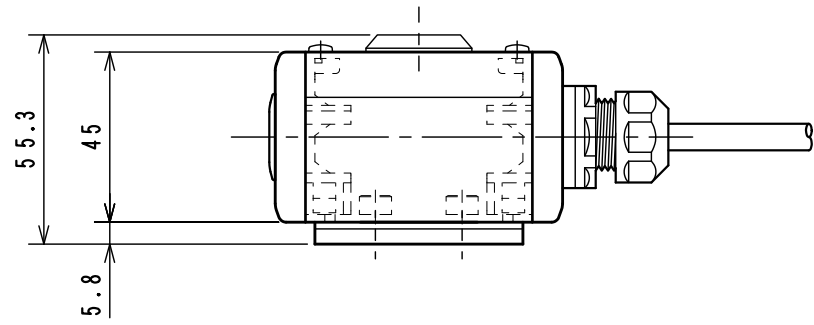

SUC-689

e-CON付LED表示灯 1/2

SUC-689

e-CON付LED表示灯 2/2