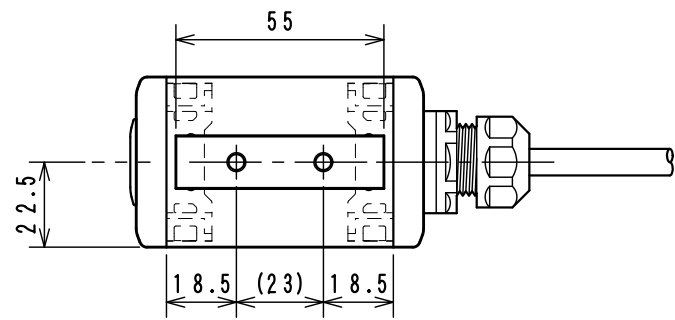

SUC-689

e-CON付LED表示灯 1/2

SUC-689

e-CON付LED表示灯 2/2