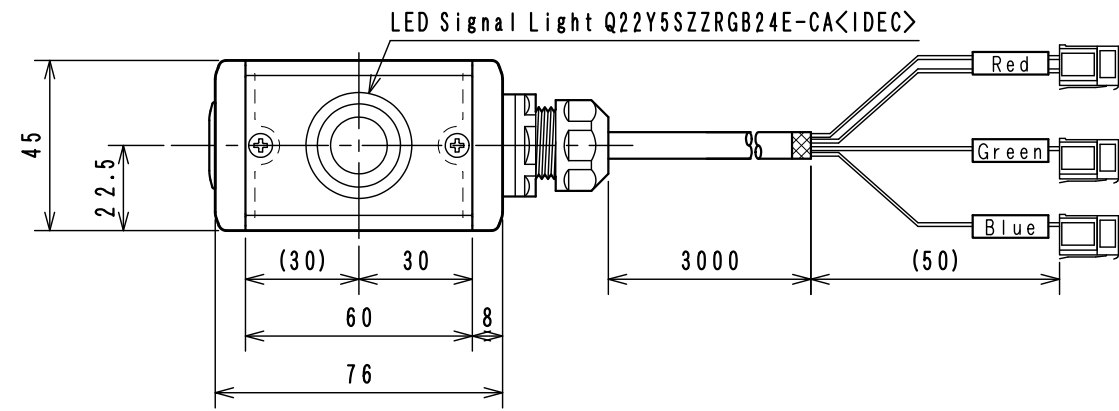

SUC-689

e-CON付LED表示灯 1/2

SUC-689

e-CON付LED表示灯 2/2