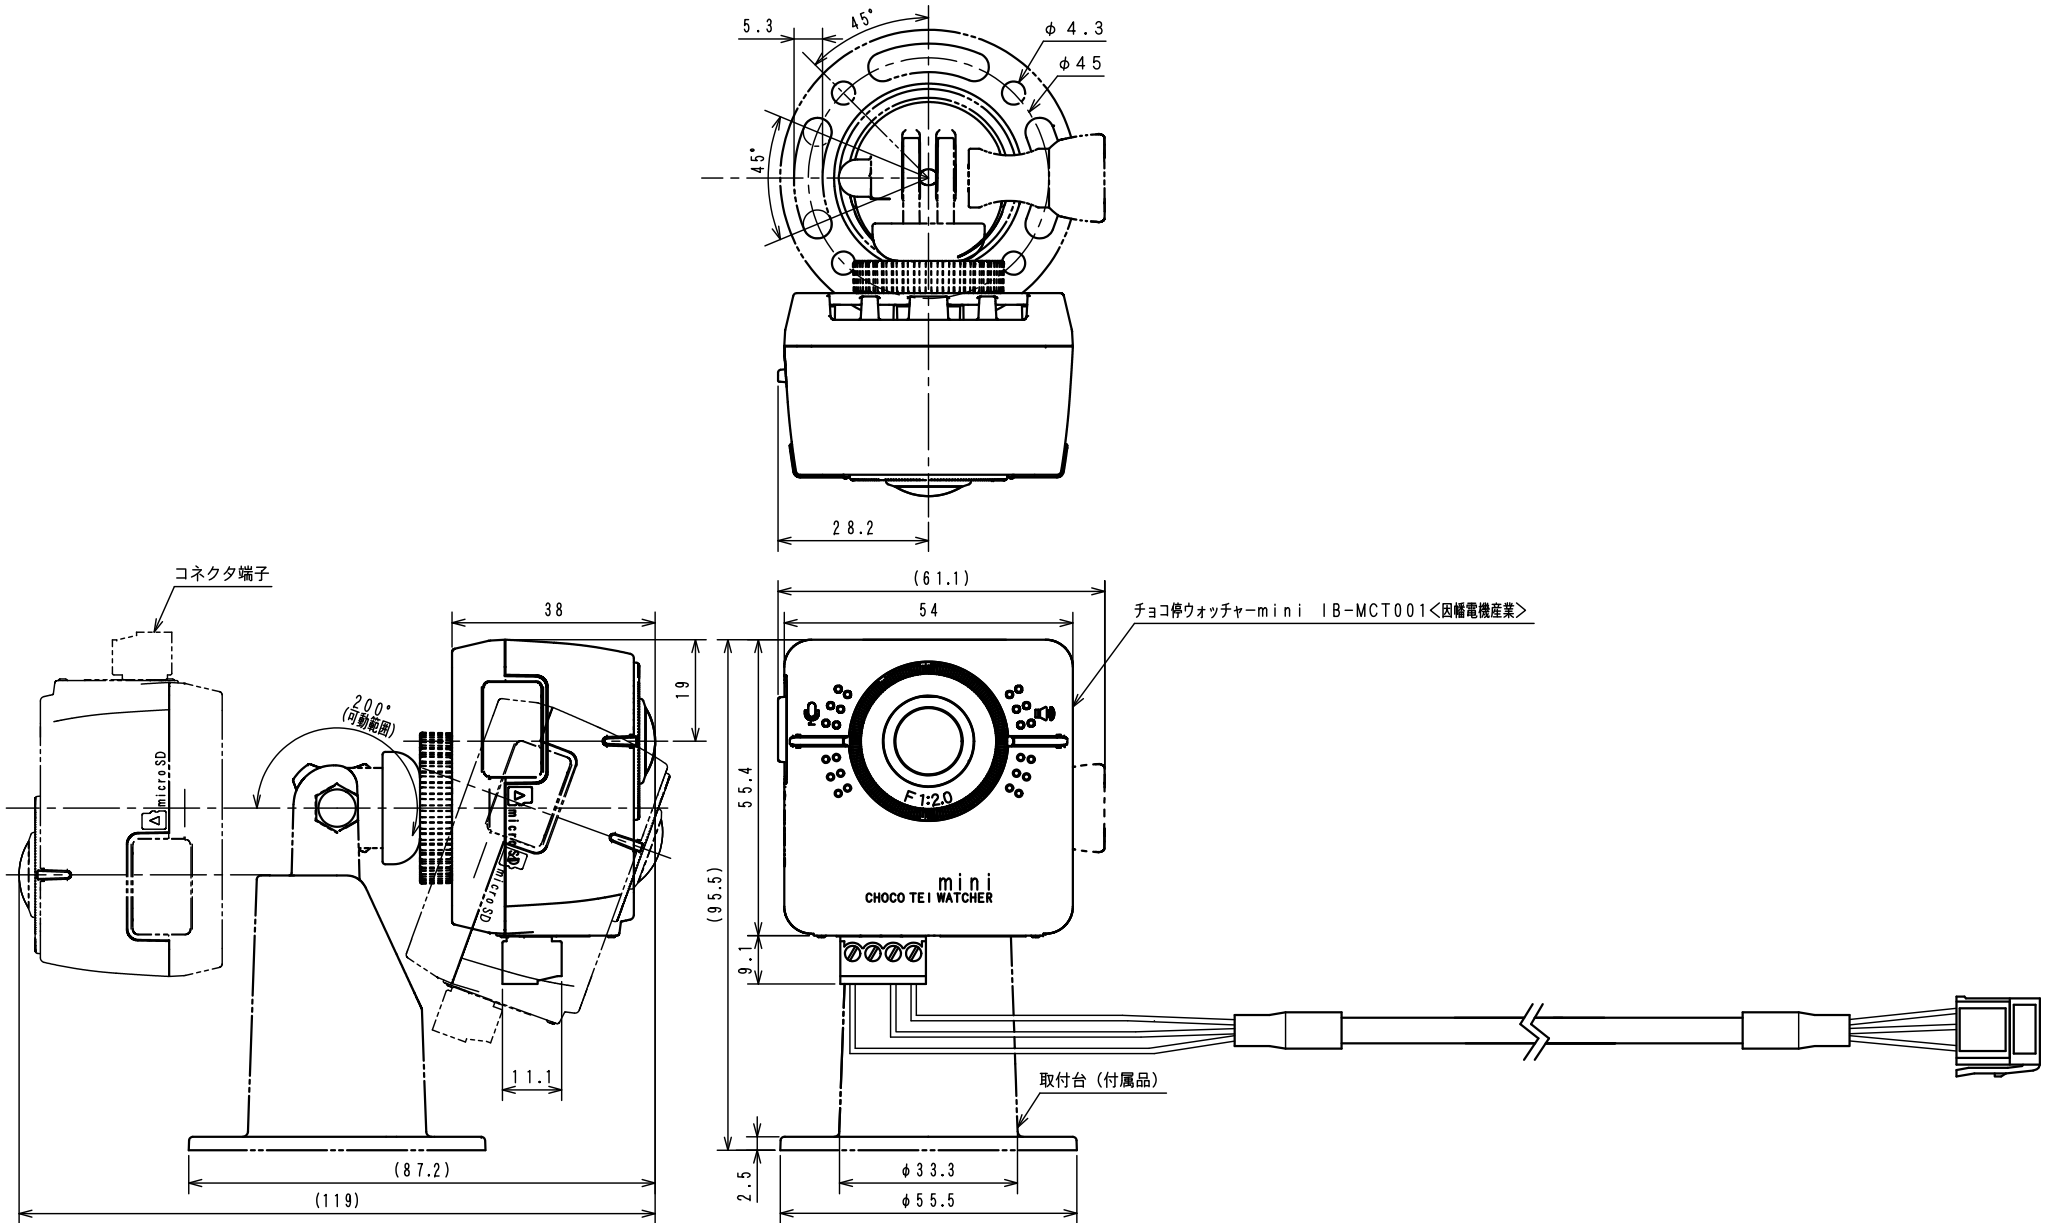

SUC-767

e-CON付チョコ停ウォッチャーmini 1/2

SUC-767

e-CON付チョコ停ウォッチャーmini 2/2