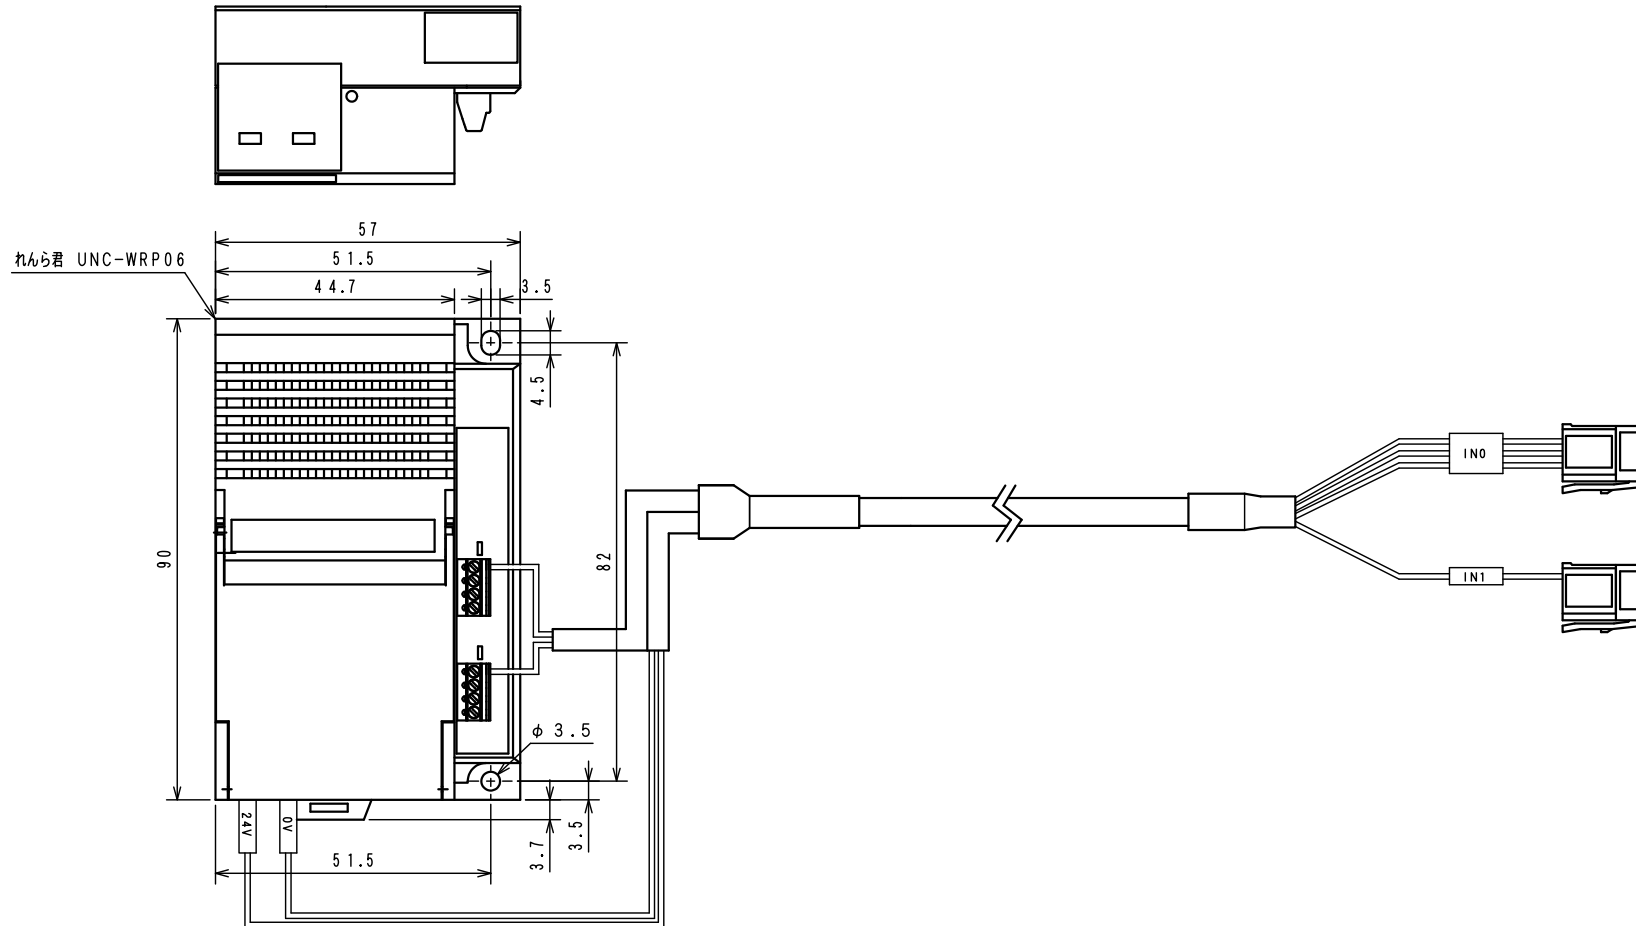

SUC-770

e-CON付メール送信機 (Wi-Fiタイプ) 1/2

れんら君側面図

SUC-770

e-CON付メール送信機 (Wi-Fiタイプ) 2/2