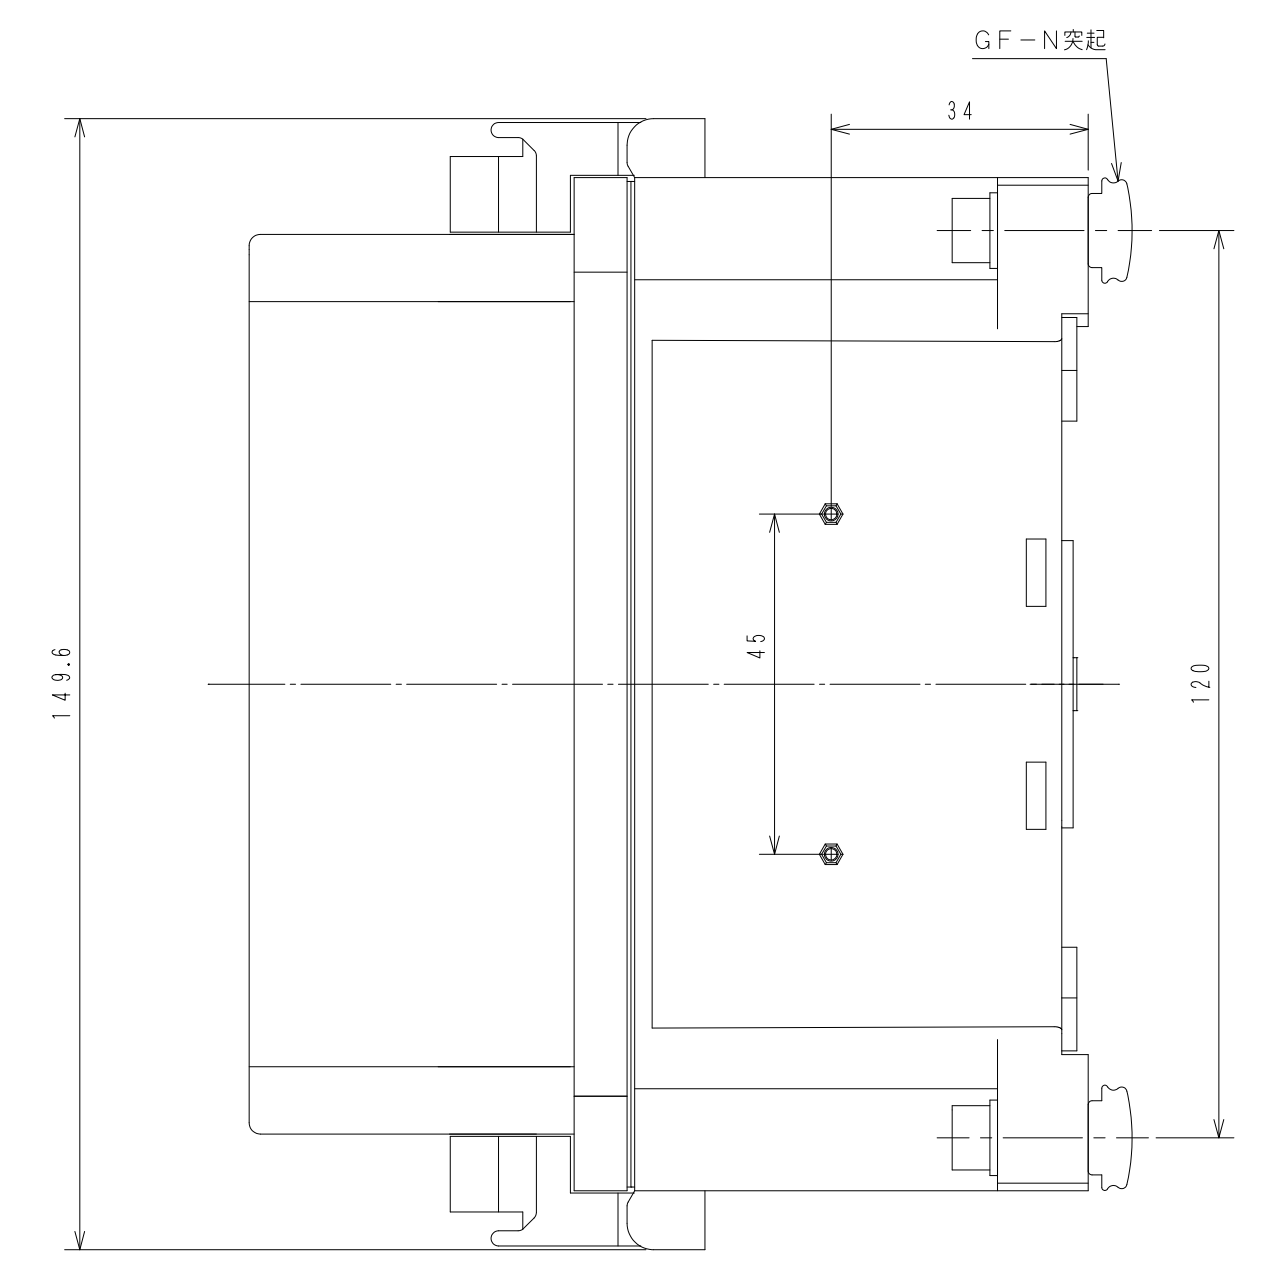

内部寸法図

フタ開閉寸法

ITEM No. SUC-788