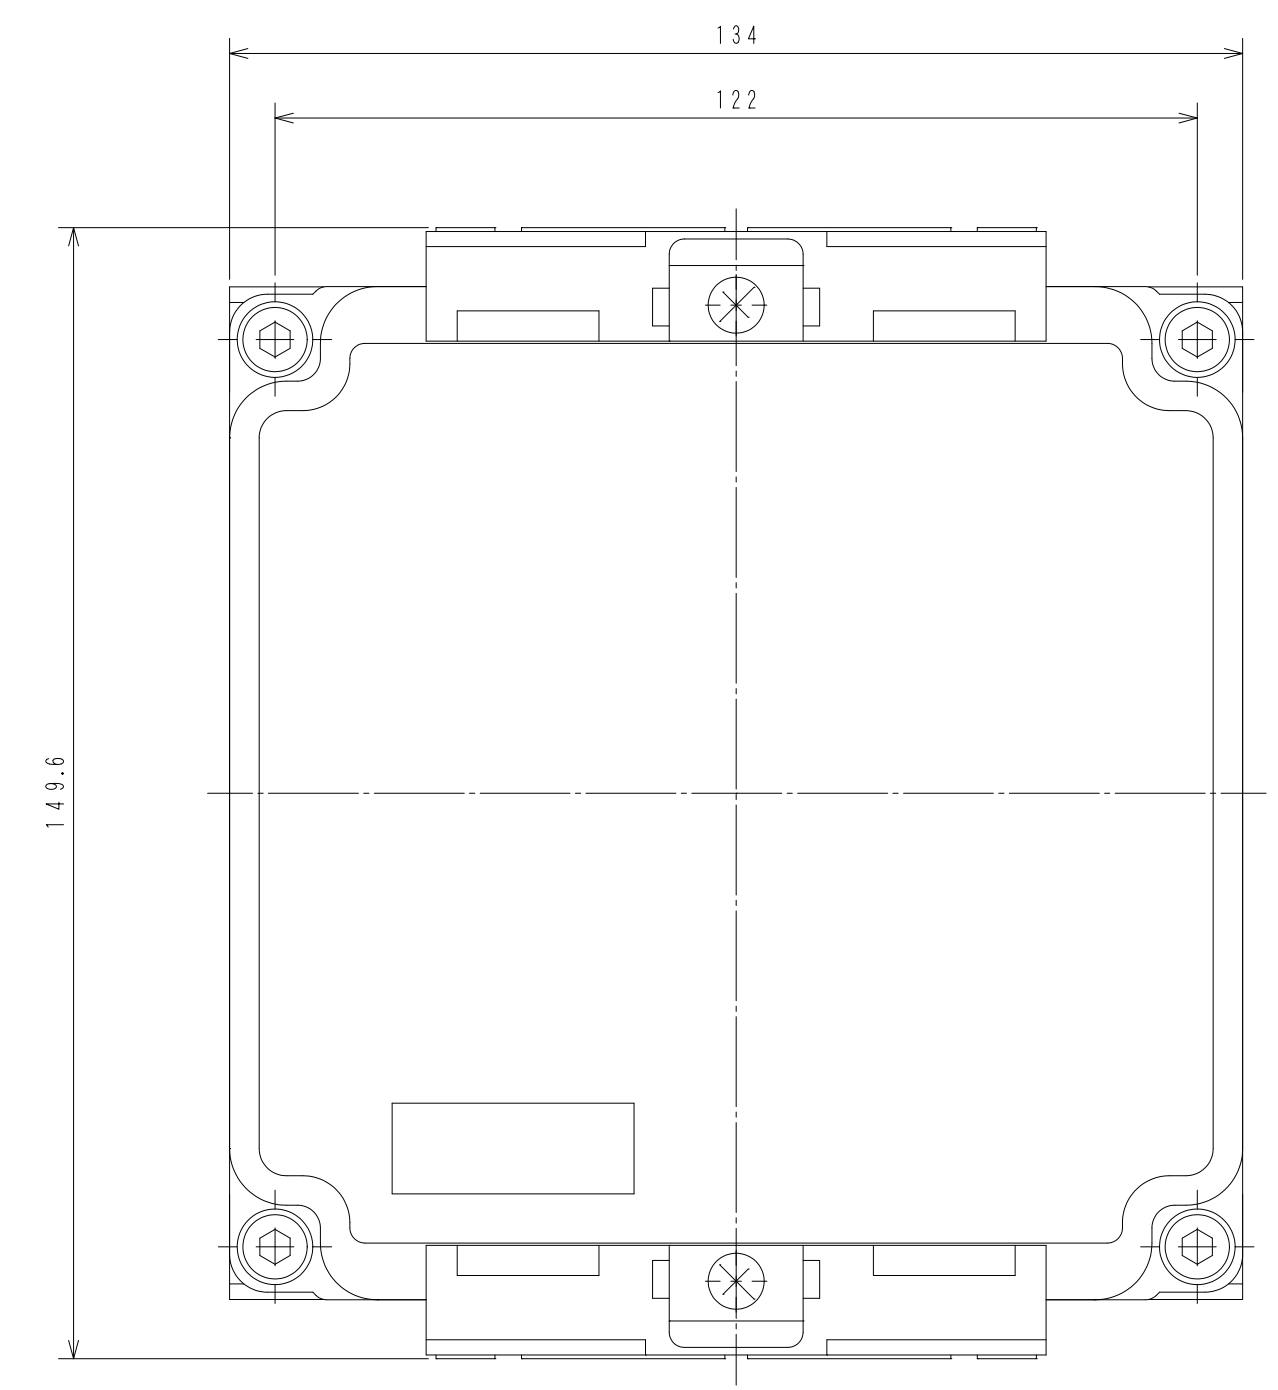

内部寸法図

フタ開閉寸法

ITEM No. SUC-788