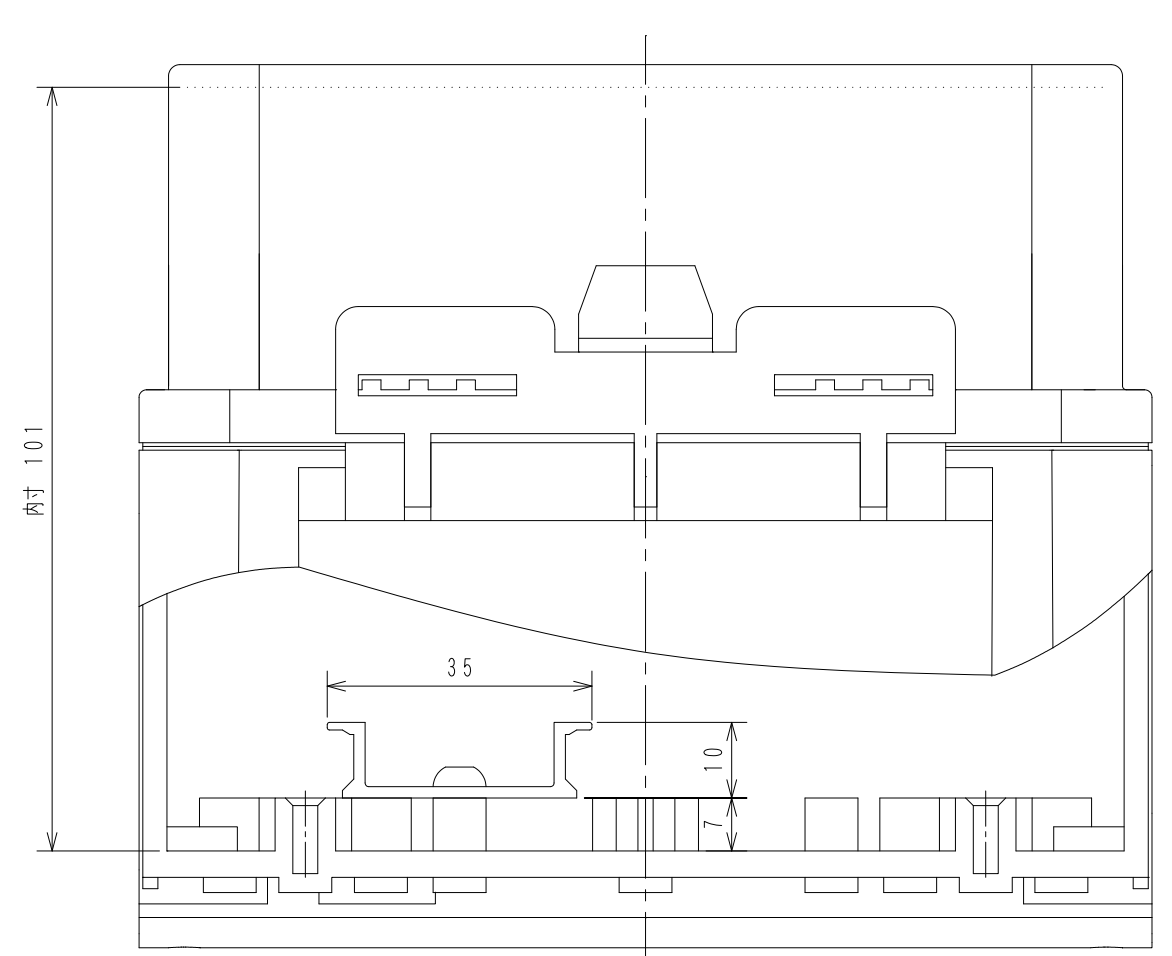

内部寸法図

フタ開閉寸法

ITEM No. SUC-788