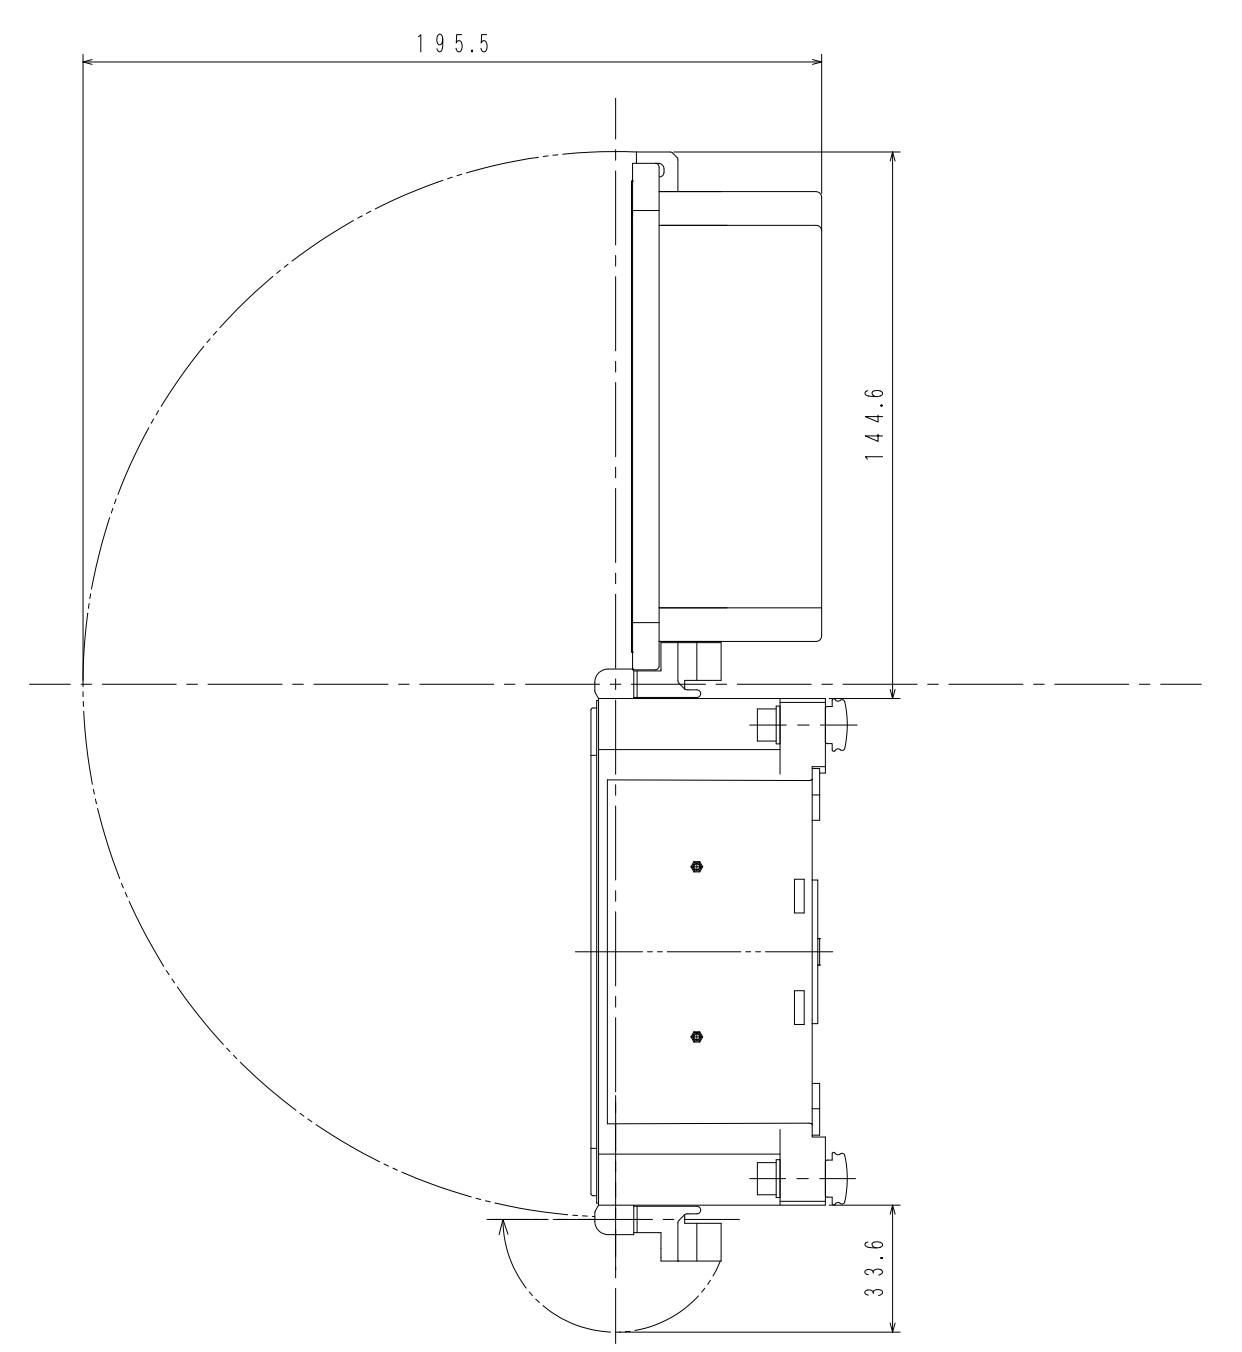

内部寸法図

フタ開閉寸法

ITEM No. SUC-788