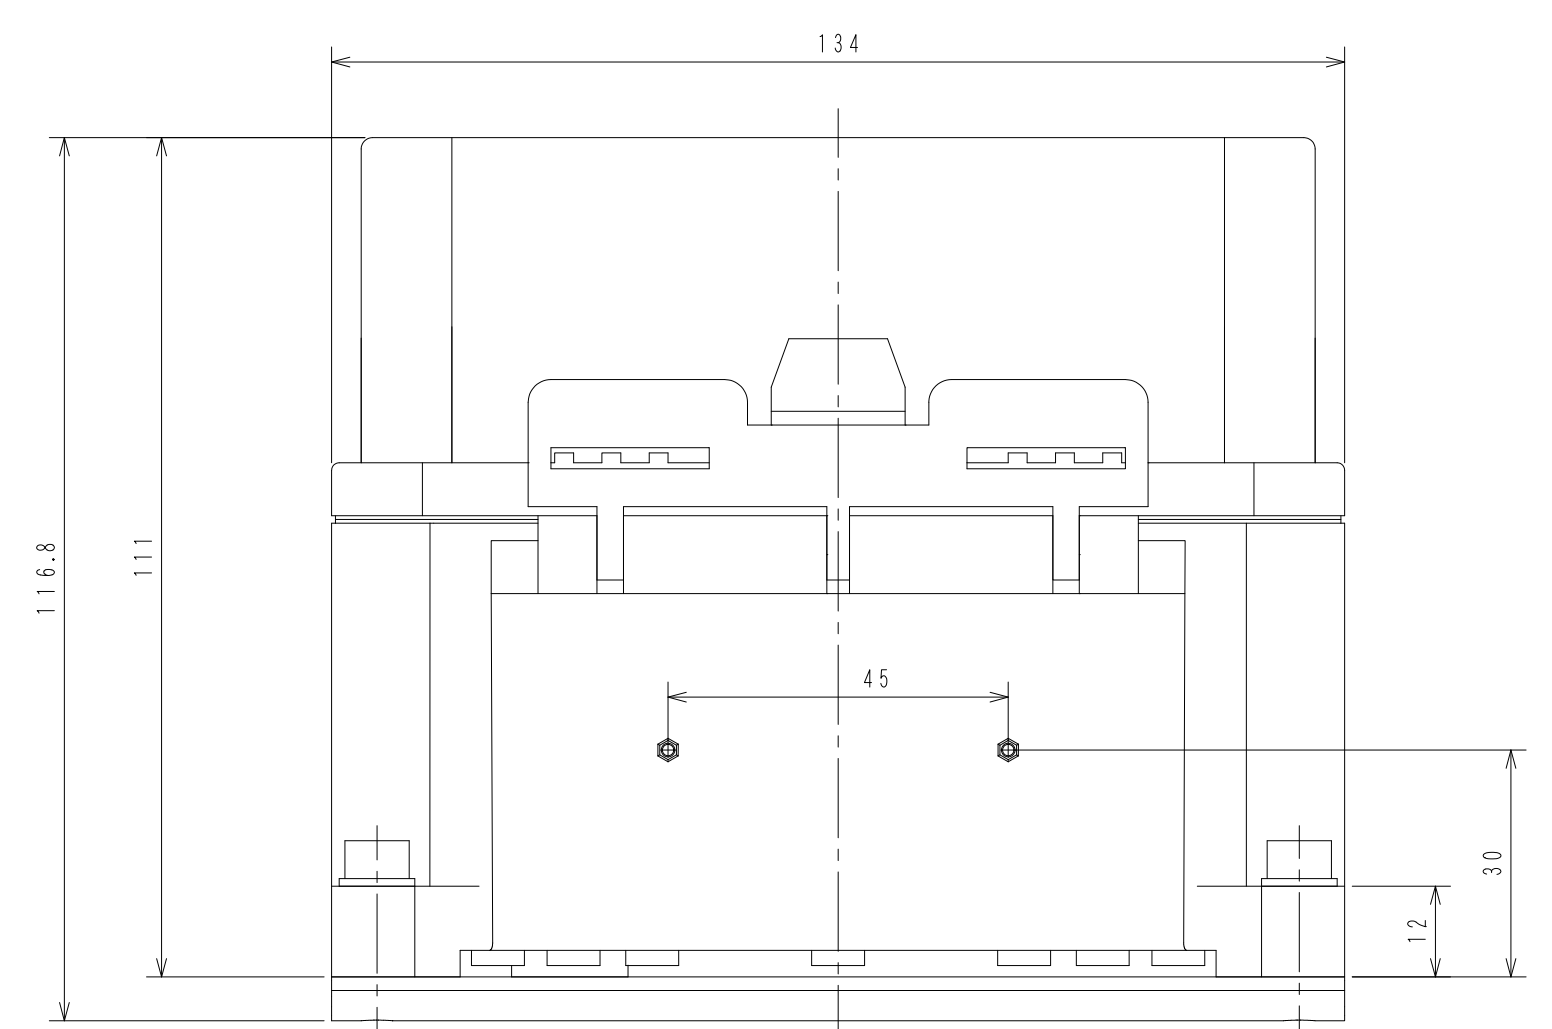

内部寸法図

フタ開閉寸法

ITEM No. SUC-788