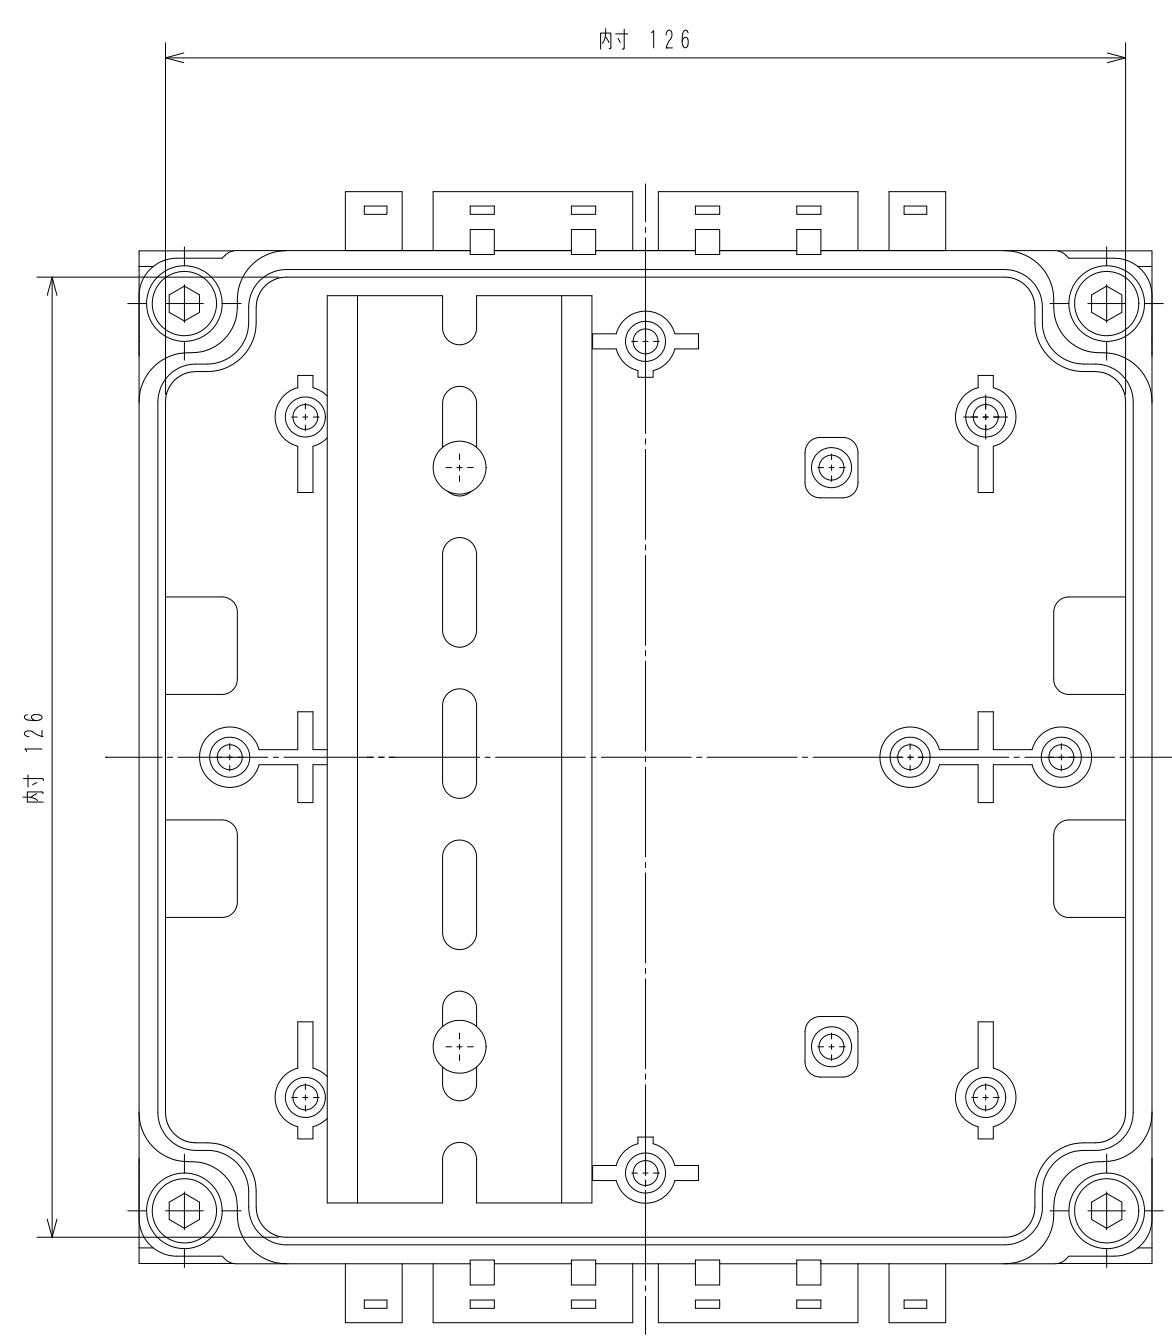

内部寸法図

フタ開閉寸法

ITEM No. SUC-788