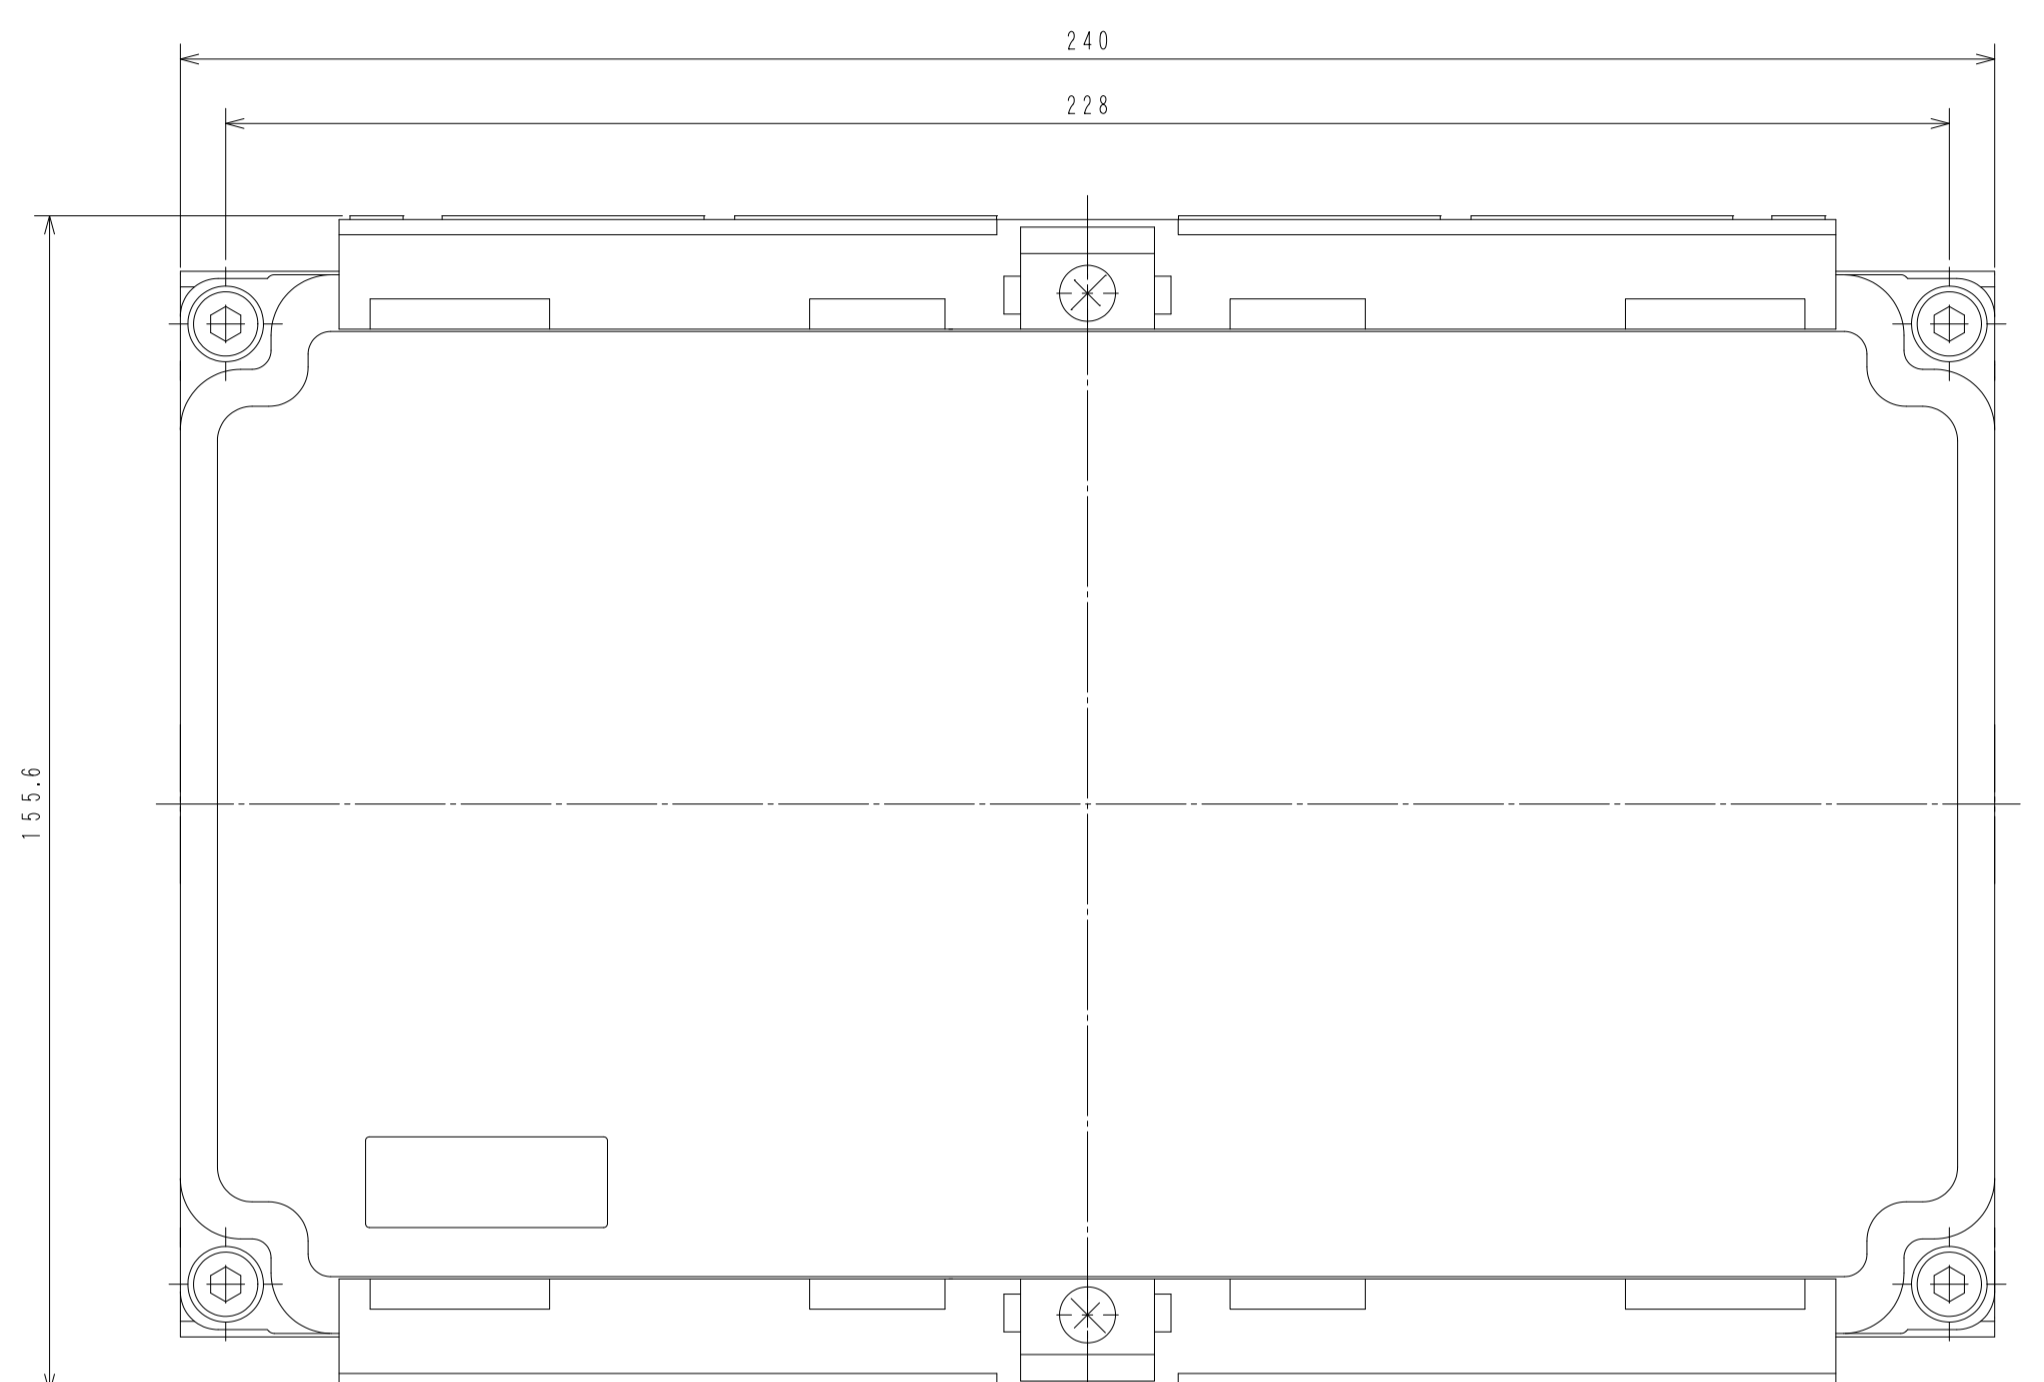

内部寸法図

132

232

240

228

155.6

GF-N突起

34

50

155.6

127

フタ開閉寸法

202.5

150.8

33.6

101

10

7

240

116.8

111

30

12

38

38

38

38

ITEM No. SUC-789