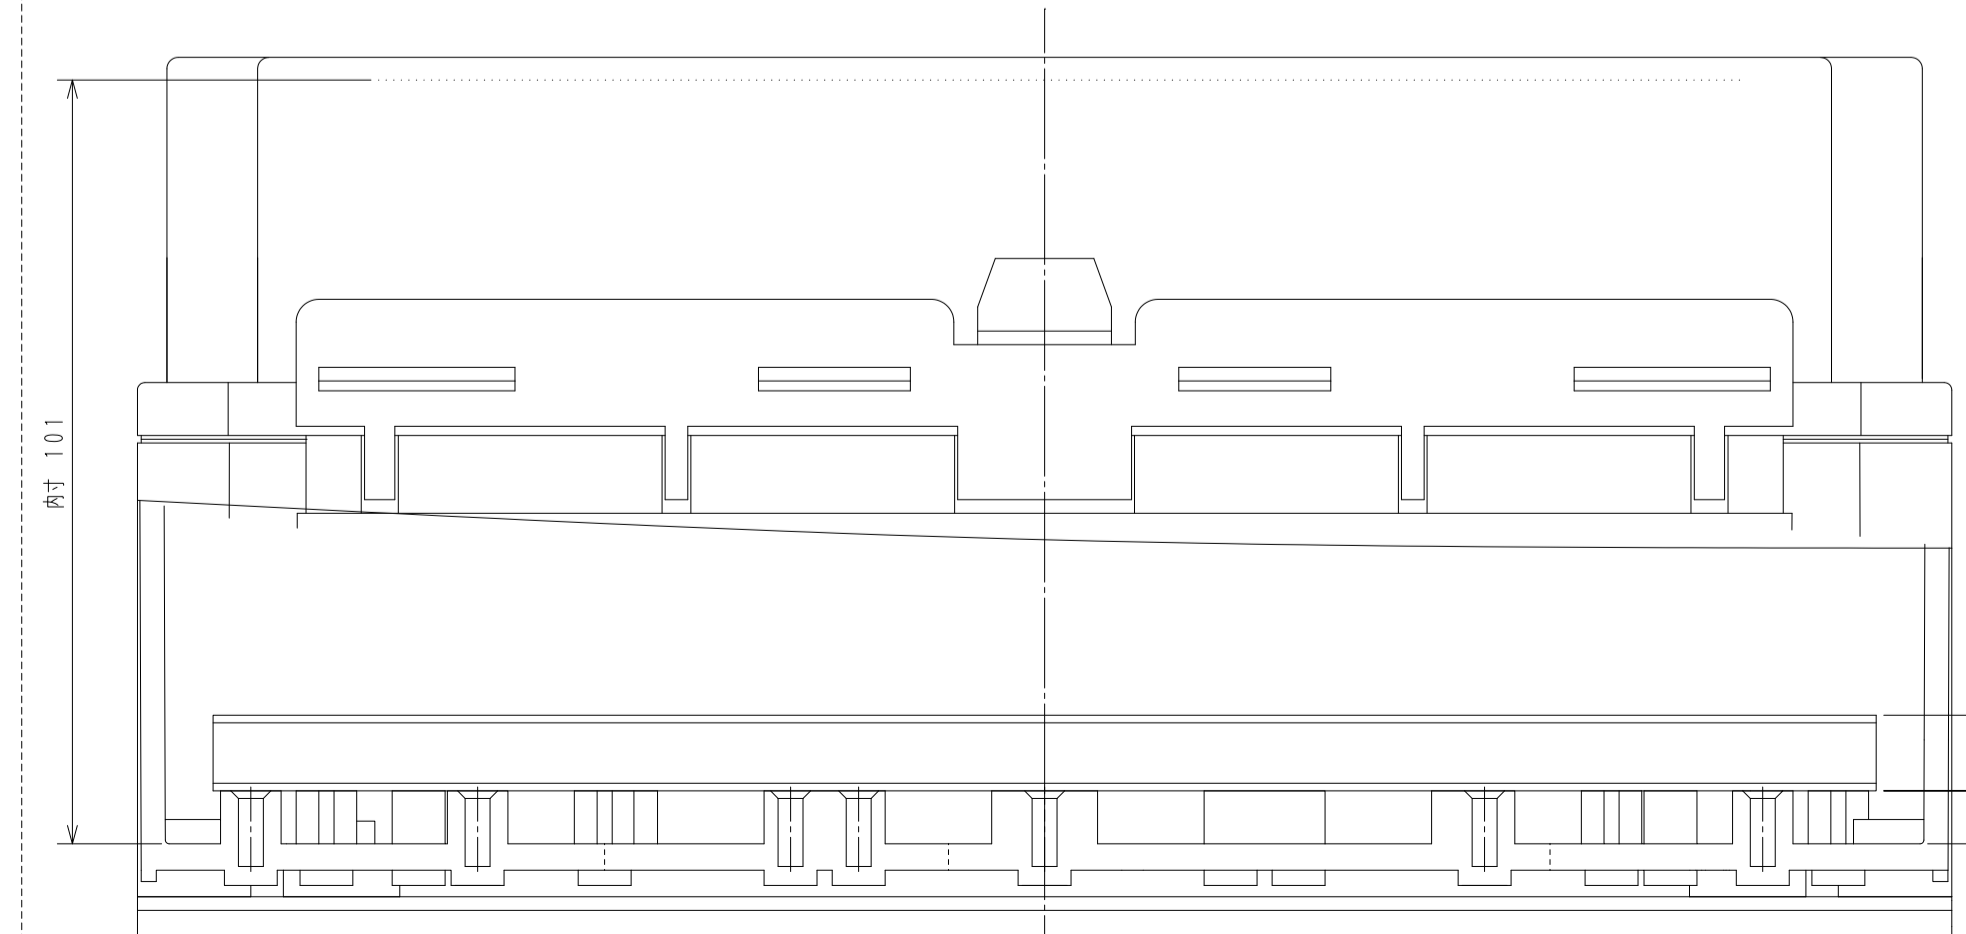

50

155.6

127

フタ開閉寸法

202.5

150.8

33.6

101

38

38

38

ITEM No. SUC-789