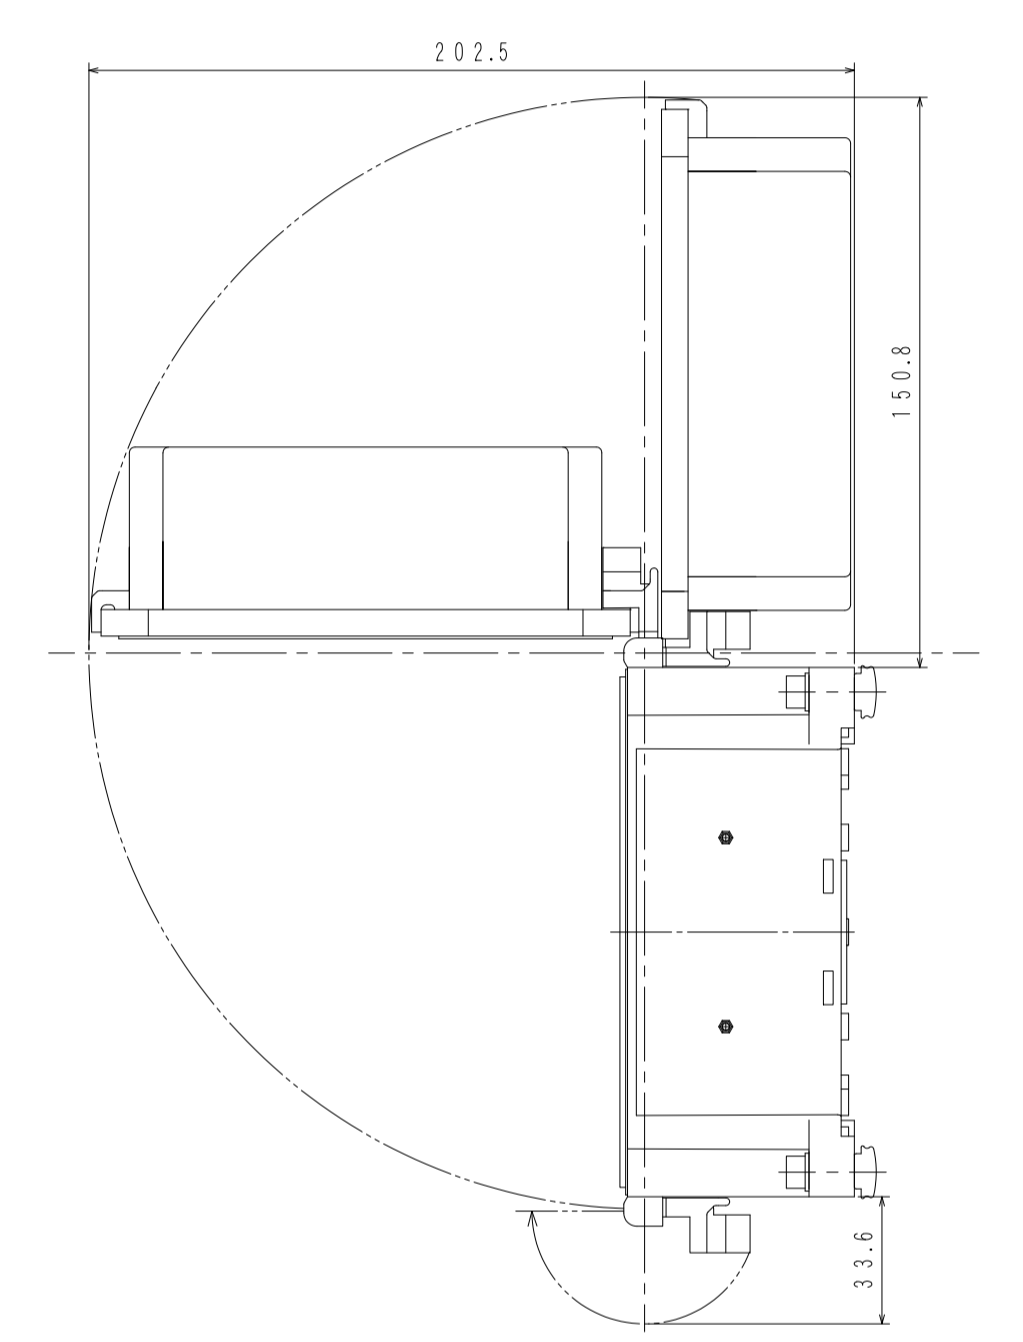

内部寸法図

132

232

240

228

155.6

GF-N突起

34

50

155.6

127

フタ開閉寸法

202.5

150.8

33.6

101

10

7

240

116.8

111

30

12

38

38

38

38

ITEM No. SUC-789