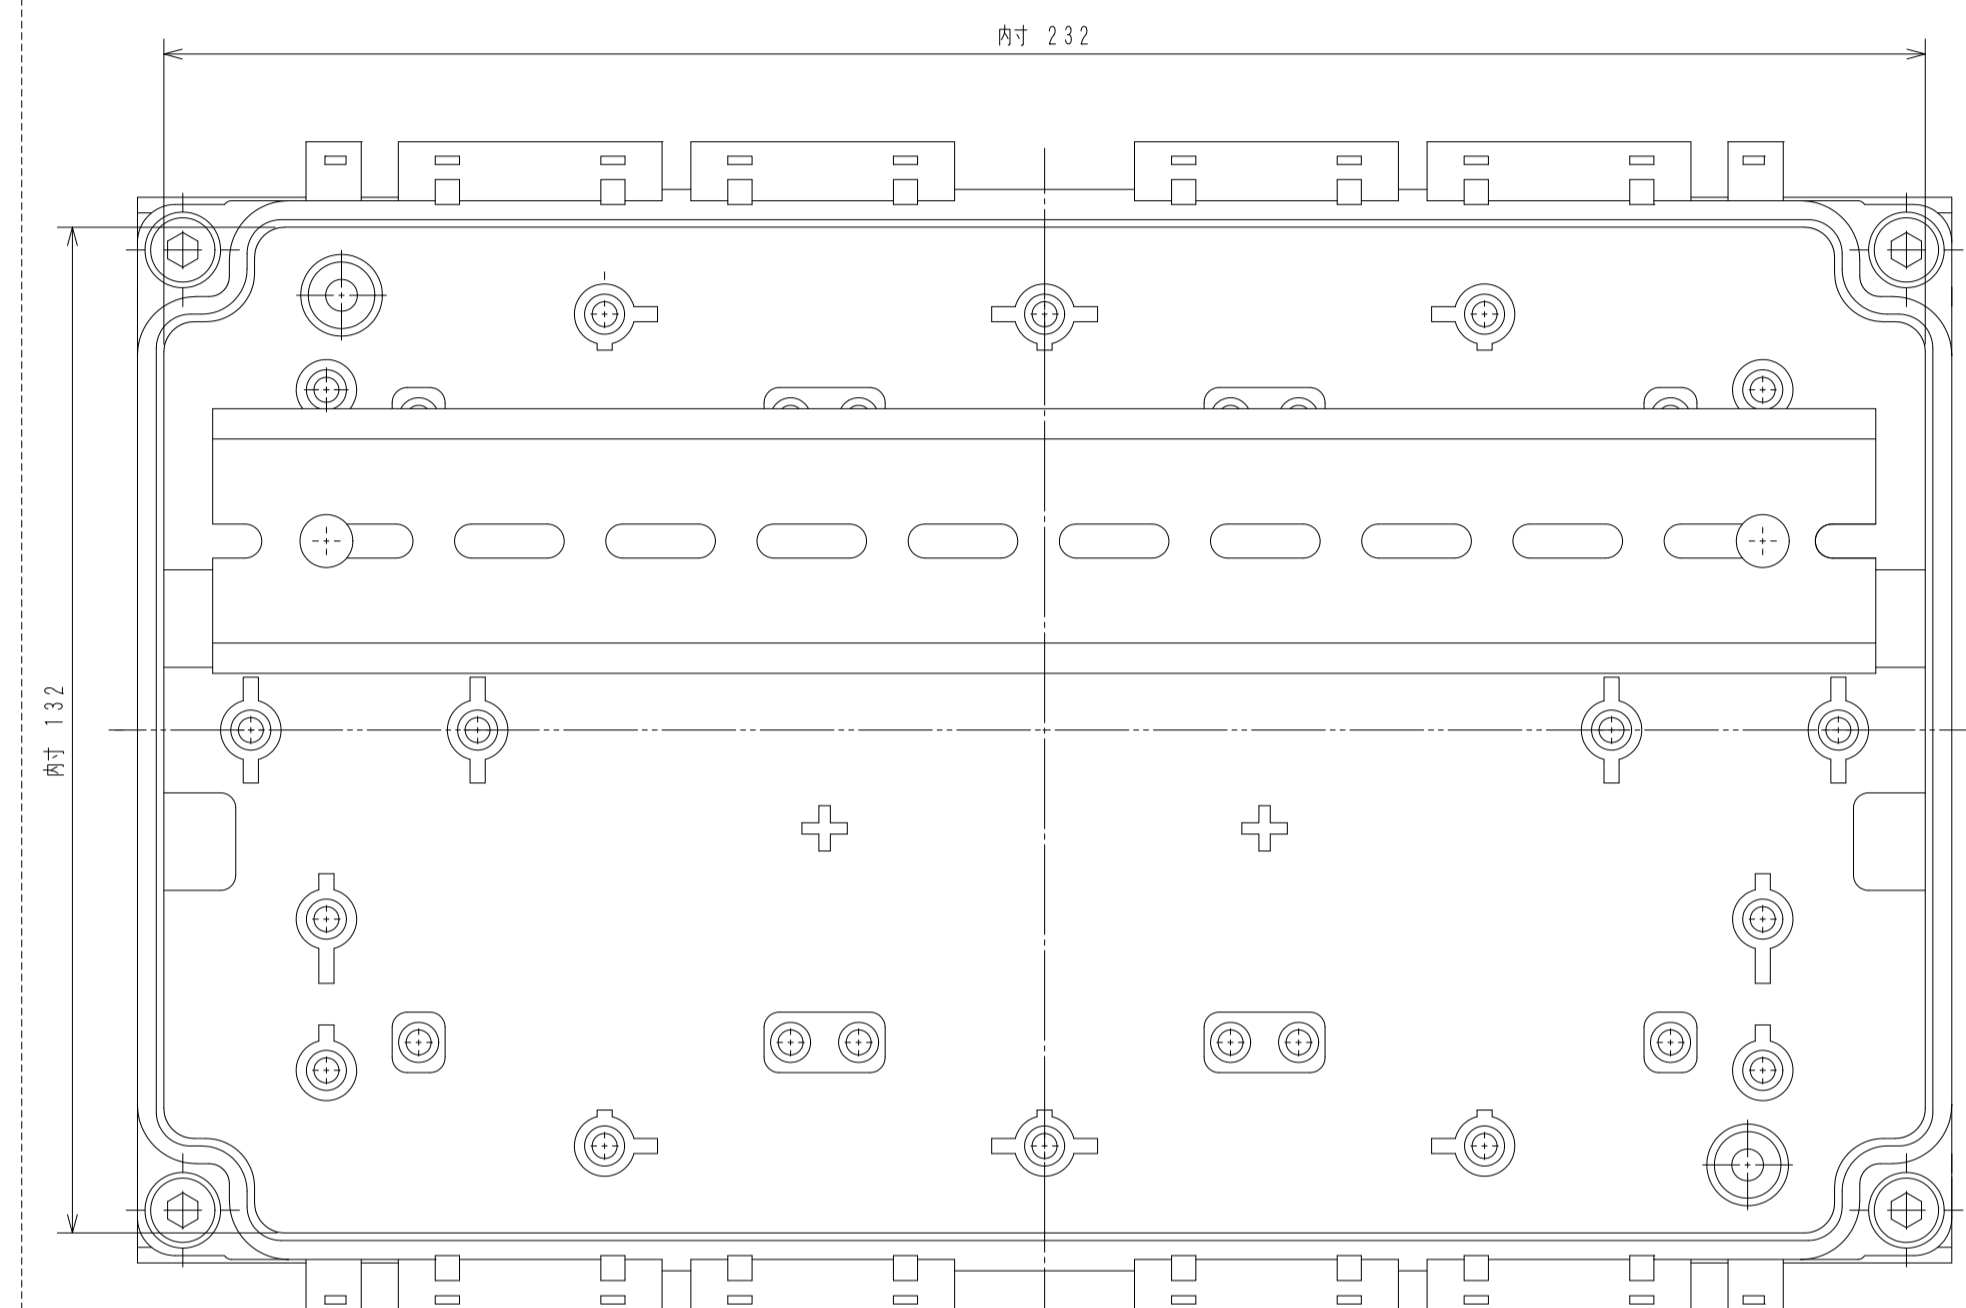

内部寸法図

132

232

240

228

155.6

GF-N突起

34

50

155.6

127

フタ開閉寸法

202.5

150.8

33.6

101

10

7

240

116.8

111

30

12

38

38

38

38

ITEM No. SUC-789