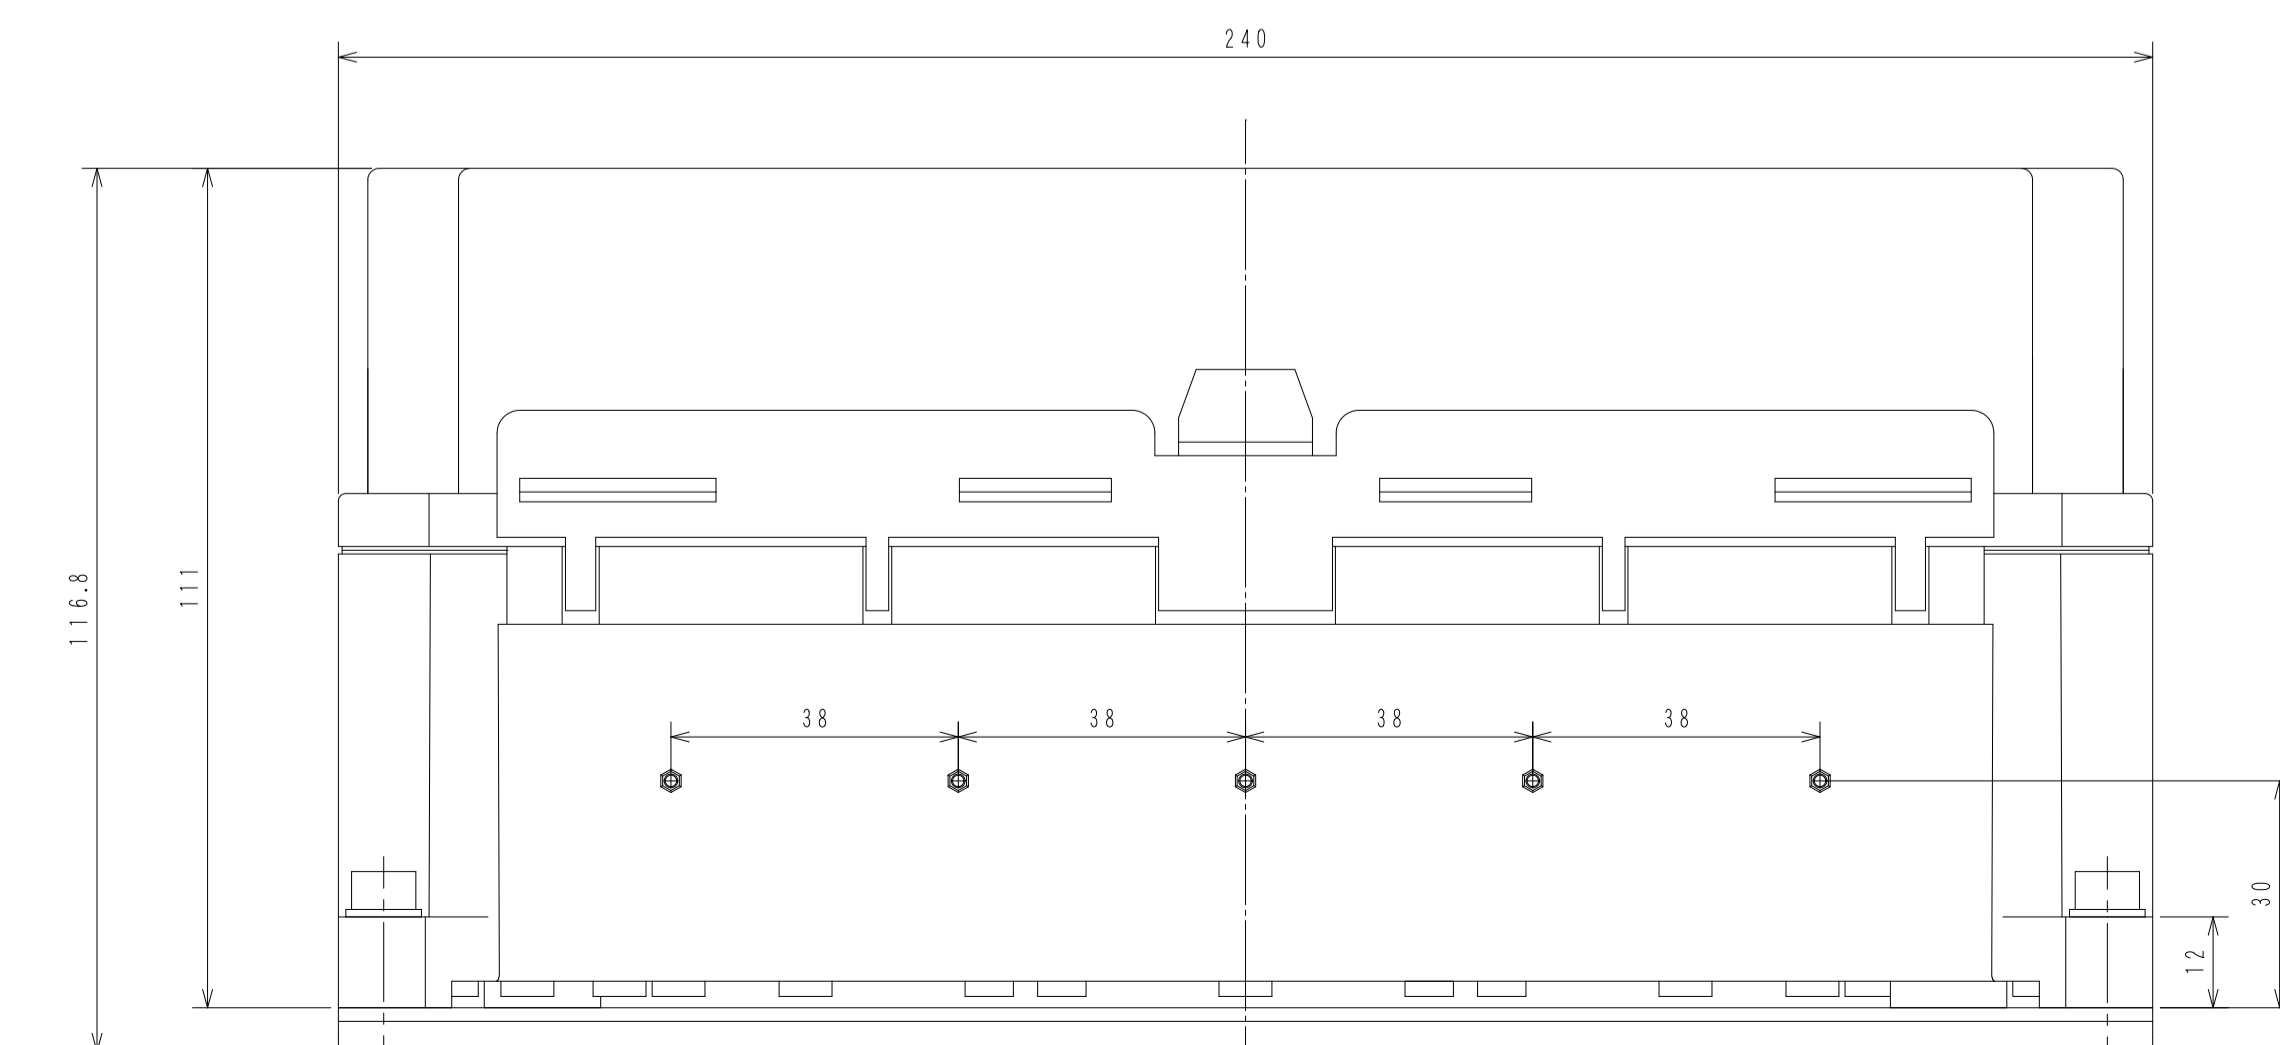

50

155.6

127

フタ開閉寸法

202.5

150.8

33.6

101

10

7

240

116.8

111

30

12

38

38

38

38

ITEM No. SUC-789