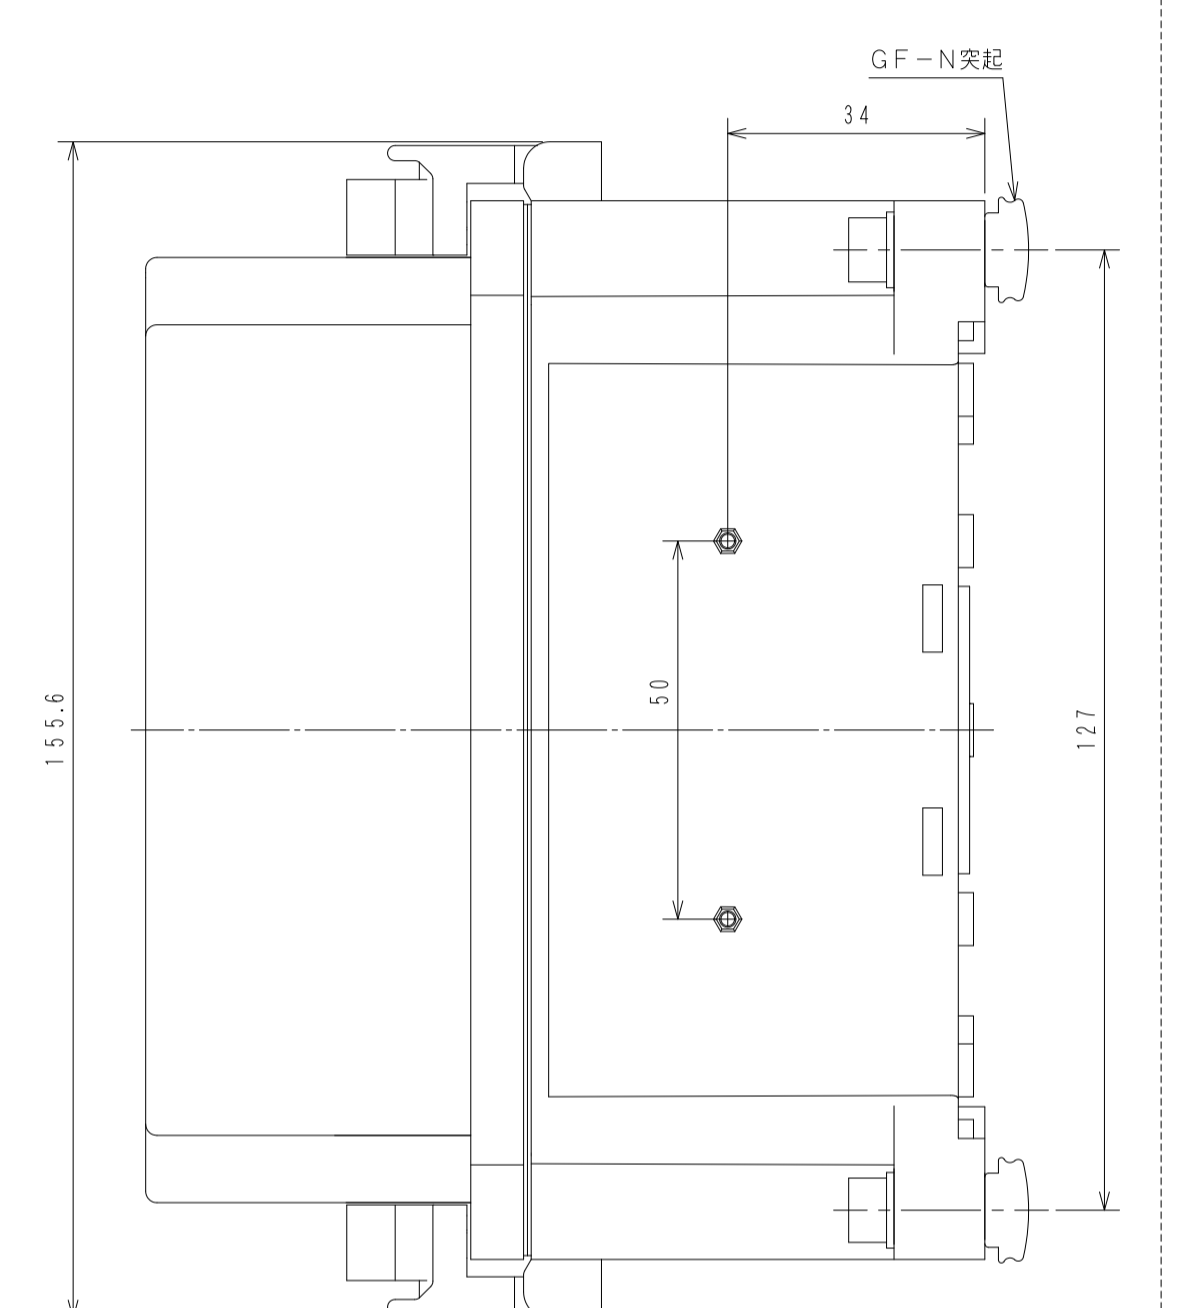

内部寸法図

132

232

240

228

155.6

GF-N突起

34

50

155.6

127

フタ開閉寸法

202.5

150.8

33.6

101

10

7

240

116.8

111

30

12

38

38

38

38

ITEM No. SUC-789