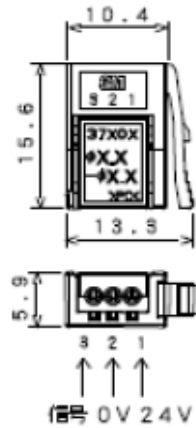

# 出力用コネクタ(3ピン) 5個入り

# SUC-328 ~ SUC-336

アイテムNo.	単価(¥)	ワイヤーマウントプラグ 3極 製品番号 <3M>	適合電線			ボディ色	カバー色
			AWG No.	公称断面積 mm <sup>2</sup>	仕上がり外径 φ mm		
SUC-328	1,200	37103-4080-G00FL	26-28	0.08-0.14未満	0.6-0.8	グレー	紫
SUC-329	1,200	37103-4101-G00FL			0.8-1.0		赤
SUC-330	980	37103-3080-000FL	24-26	0.14-0.3未満	0.6-0.8	黒	紫
SUC-331	980	37103-3101-000FL			0.8-1.0		赤
SUC-332	980	37103-3122-000FL			1.0-1.2		黄
SUC-333	980	37103-3163-000FL			1.2-1.6		オレンジ
SUC-334	980	37103-2124-000FL	20-22	0.3-0.5	1.0-1.2	黒	緑
SUC-335	980	37103-2165-000FL			1.2-1.6		青
SUC-336	980	37103-2206-000FL			1.6-2.0		グレー