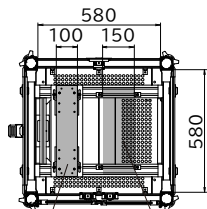

<下部収納>

ロボットコントローラ
設置スペース

漏電遮断器・安全拡張ユニット用
電源ボックス 設置スペース

ZFベースフレーム

ZFパネル