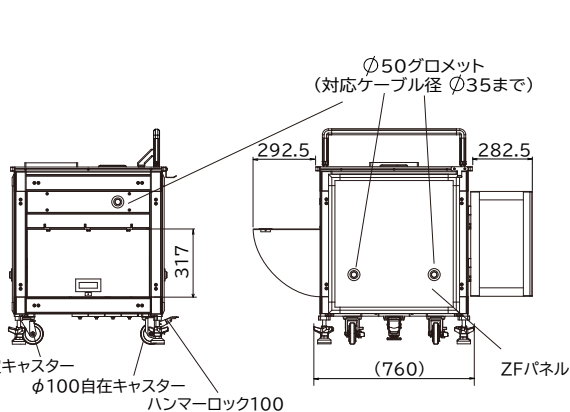

<下部収納>

ロボットコントローラ
設置スペース

漏電遮断器・安全拡張ユニット用
電源ボックス 設置スペース

ZFベースフレーム

ZFパネル